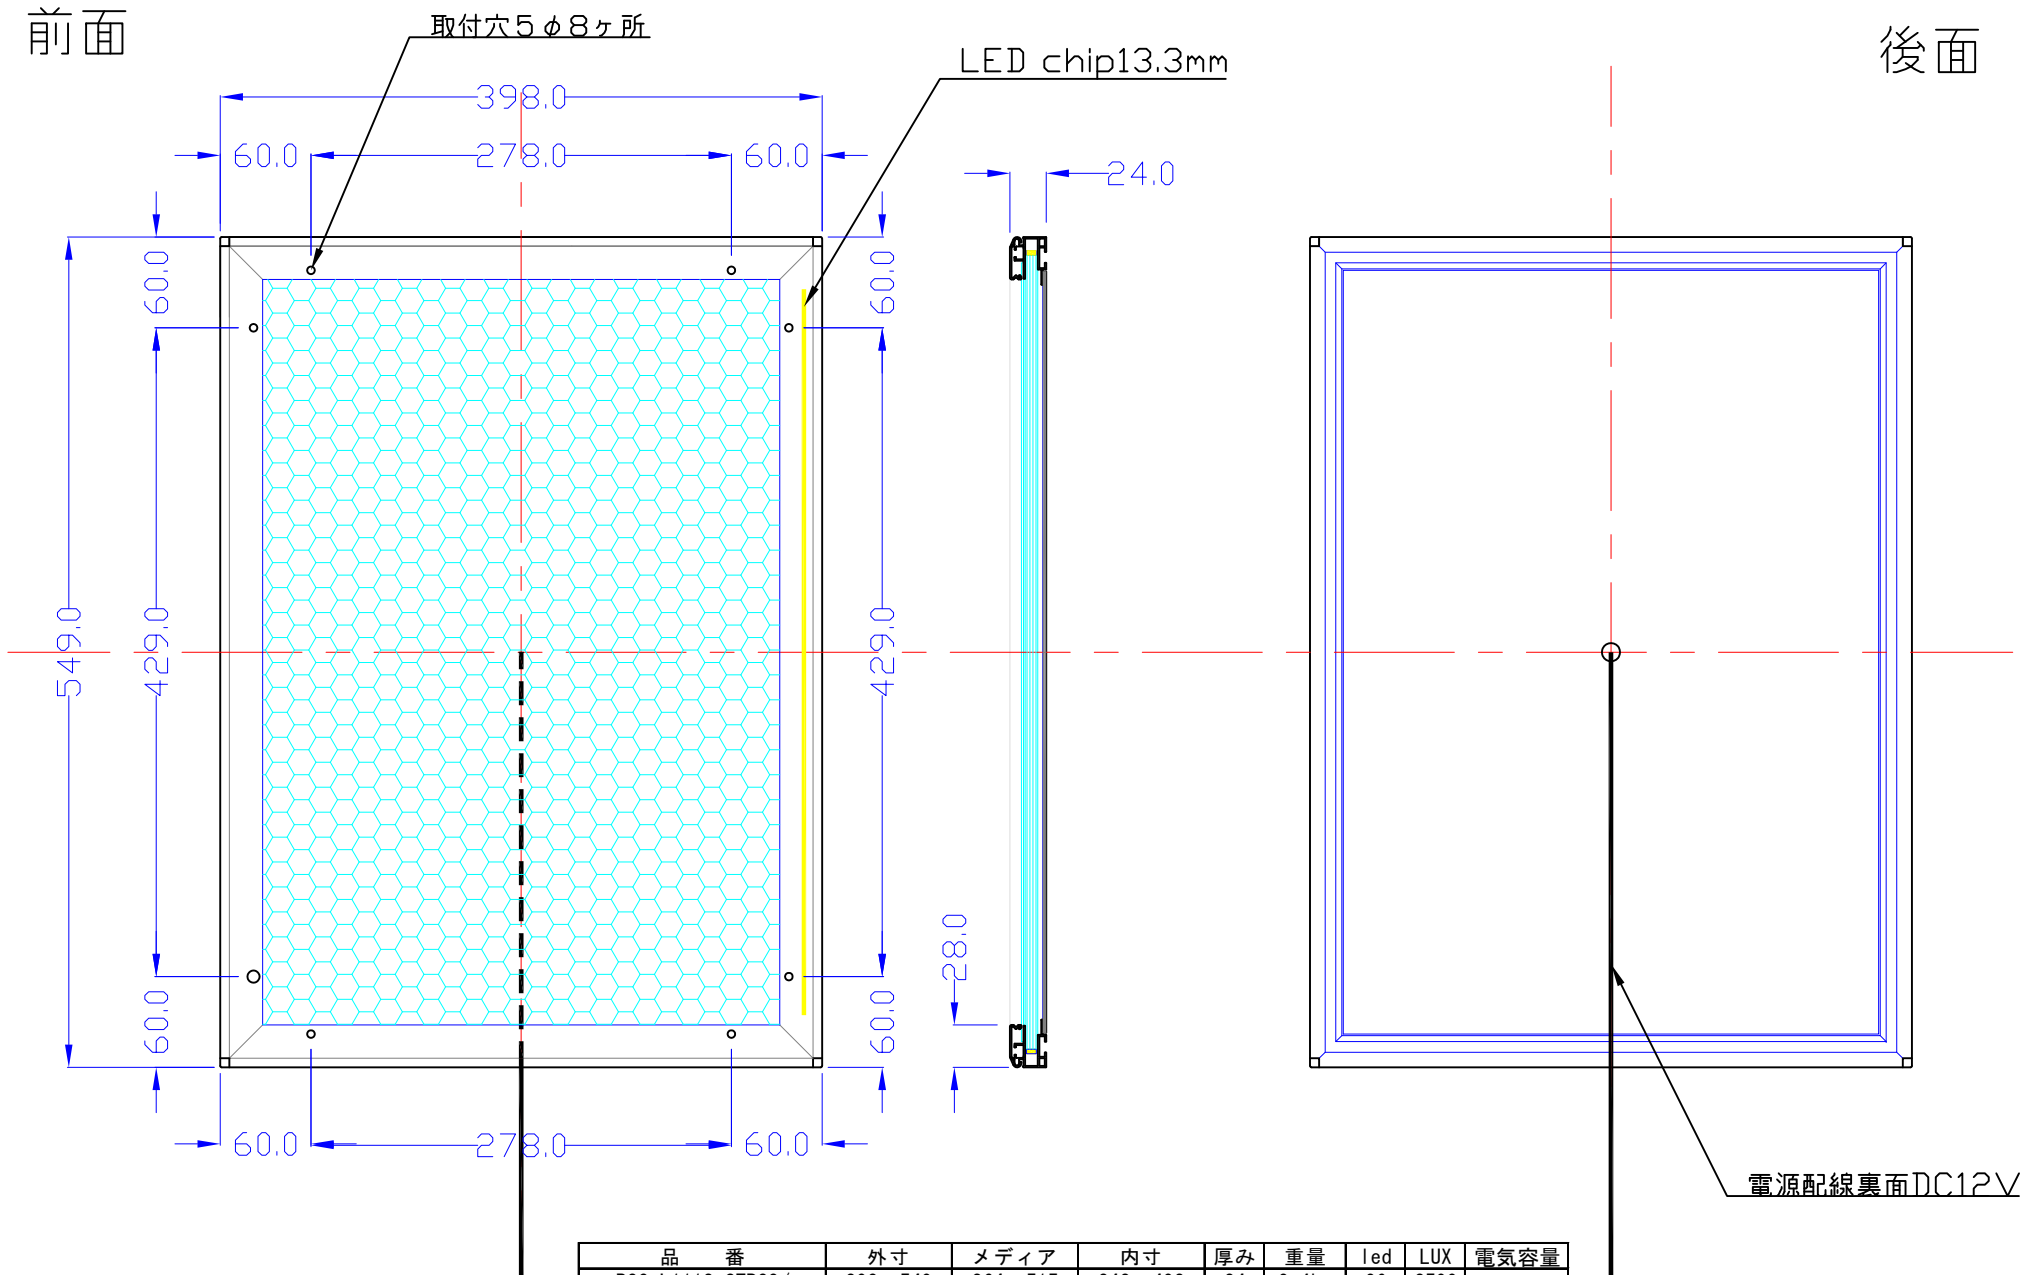

前面

後面

品番	外寸	メディア	内寸	厚み	重量	led	LUX	電気容量
B3G-L1113-SFR28/	398×549	364×515	342×493	24	3.4kg	36	3500	9W

B3G-L1113-SFR28/

A4 1/5

Lumitechno co.,Ltd