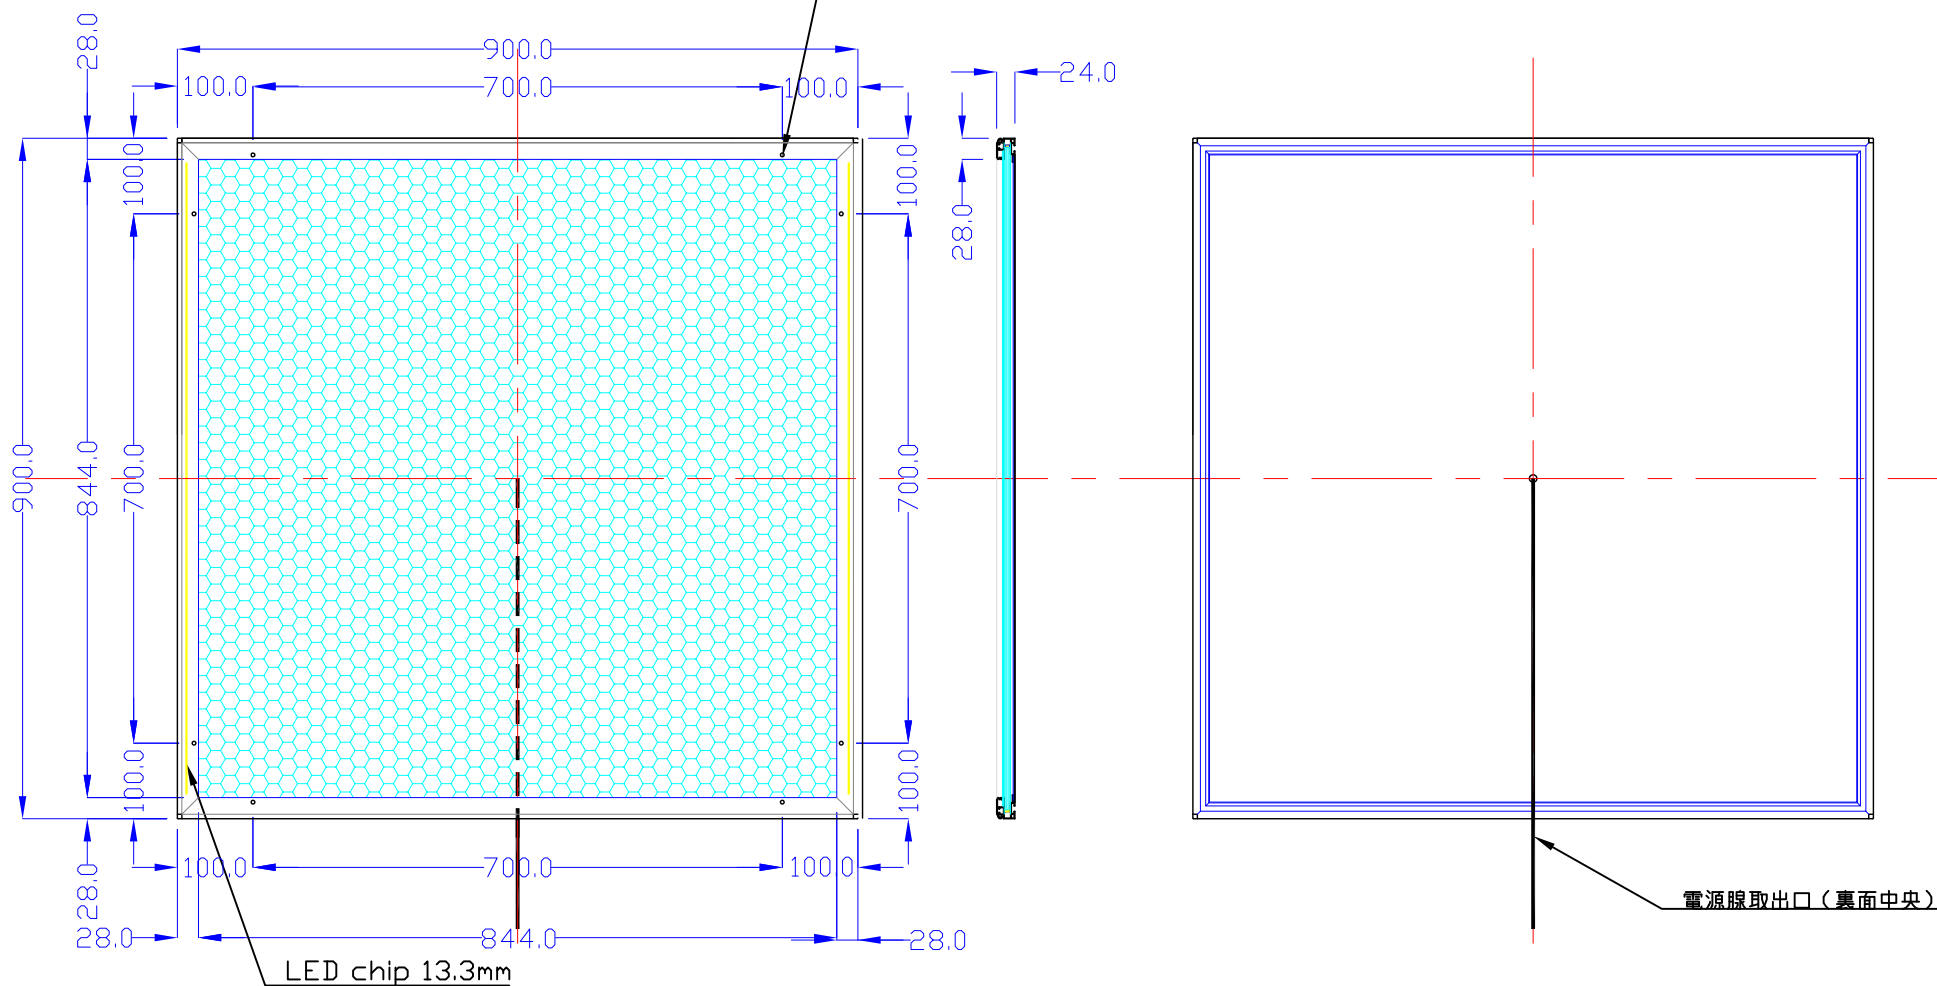

前面

裏面

取付穴5φ8ヶ所

品番	外寸	メディア	内寸	厚み	重量	led	LUX	電気容量
900×900-L2113-SFR28/	900×900	866×866	844×844	24	11.5	126	3000	30W

900×900-L2113-SFR28/

A4 1/10

Lumitechno co.,Ltd