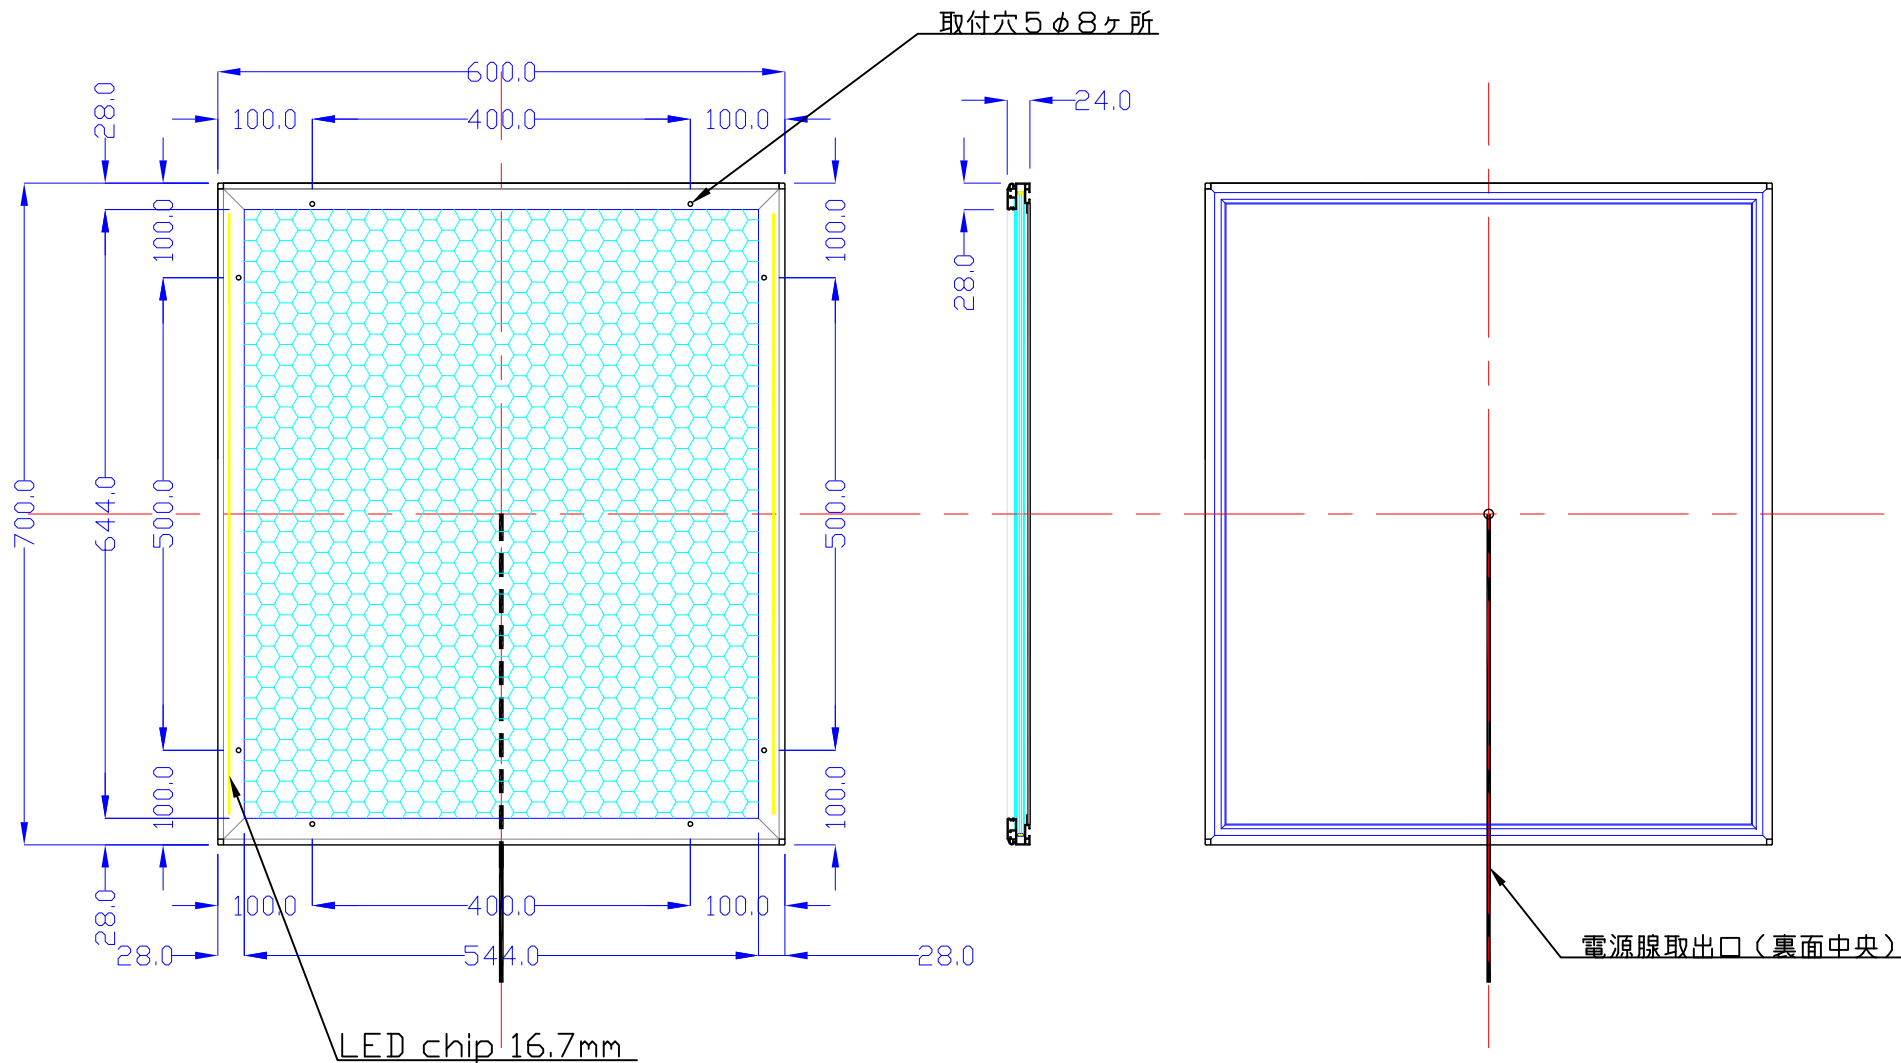

前面

裏面

品番	外寸	メディア	内寸	厚み	重量	led	LUX	電気容量
700×600-L2116-SFR28/R	700×600	666×566	644×544	24	6.3kg	78	3600	19W

700×600-L2116-SFR28/

A4 1/8

Lumitechno co.,Ltd