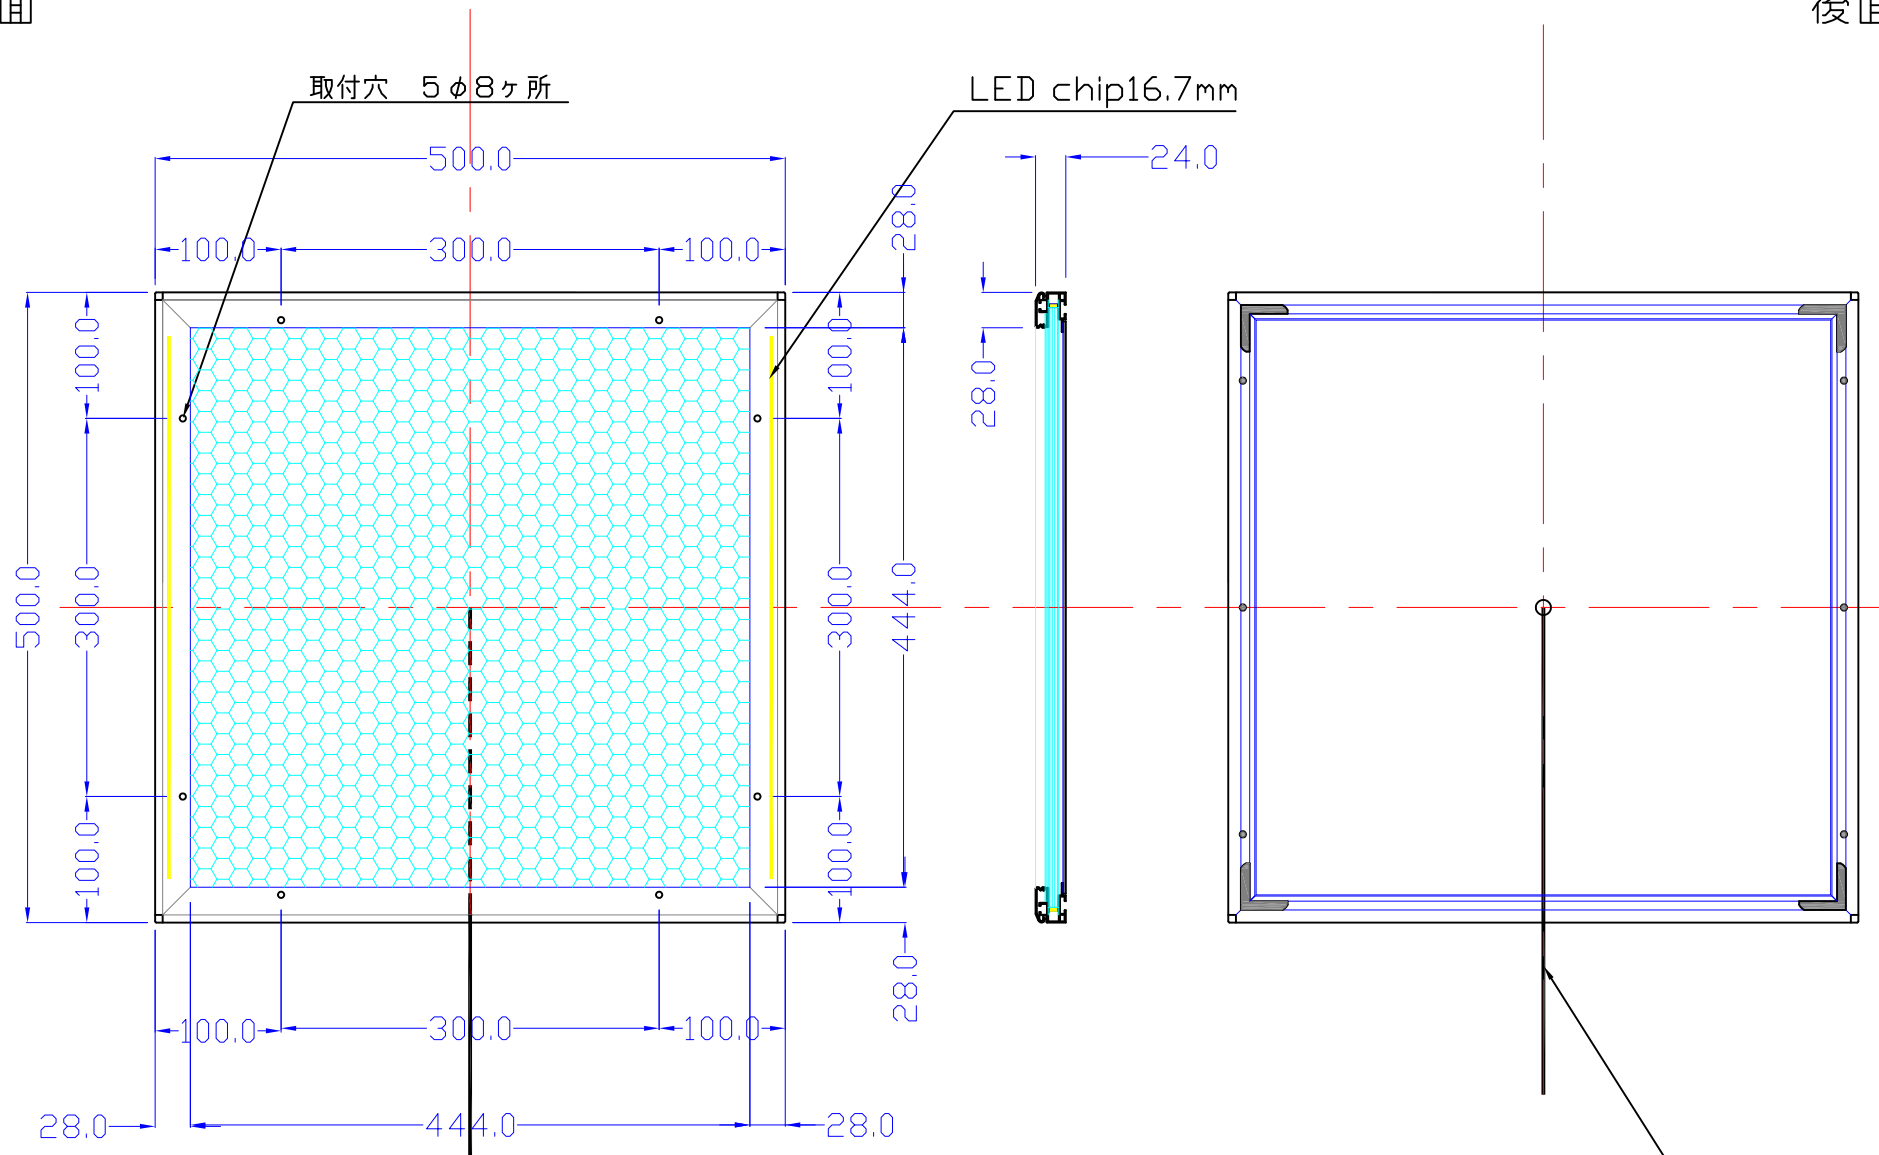

前面

後面

電源線DC12V

| 品番 | 外寸 | メディア | 内寸 | 厚み | 重量 | led | LUX | 電気容量 |
|---------------------|---------|---------|---------|----|---------|-----|------|------|
| 500*500-L2116-SFR28 | 500×500 | 466×466 | 444×444 | 24 | 4.4. kg | 54 | 4000 | 13W |

500×500-L2116-SFR28

A4 1/6

Lumitechno co.,Ltd