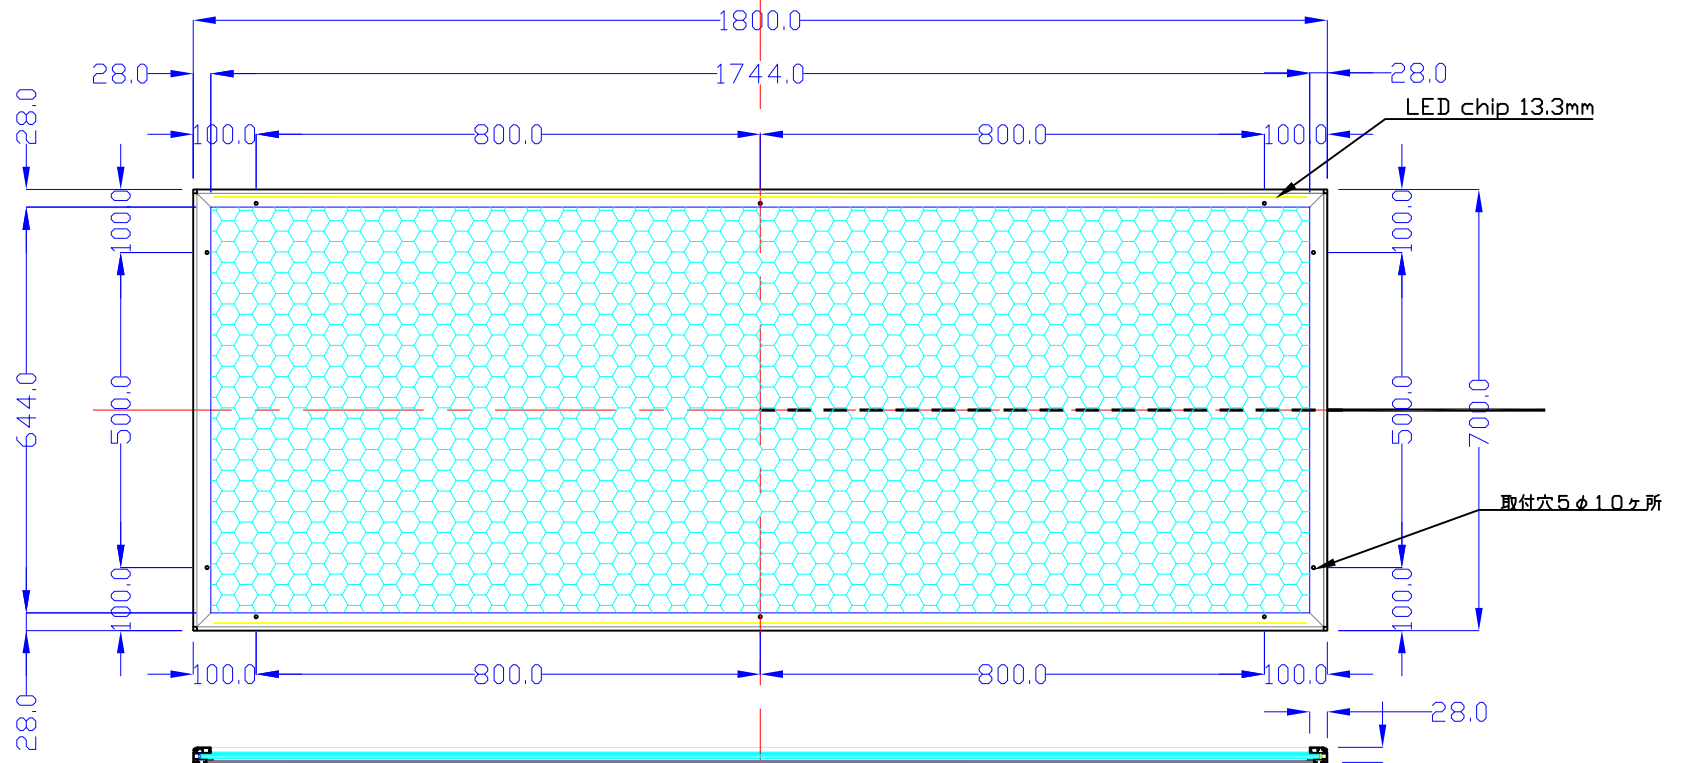

前面

裏面

品番	外寸	メディア	内寸	厚み	重量	led	LUX	電気容量
1800×700-L2113-SFR28/	1800×700	1766×666	1744×644	24	16.9kg	264	3500	63W

1800×700-L2113-SFR28/

A4 1/12

Lumitechno co.,Ltd