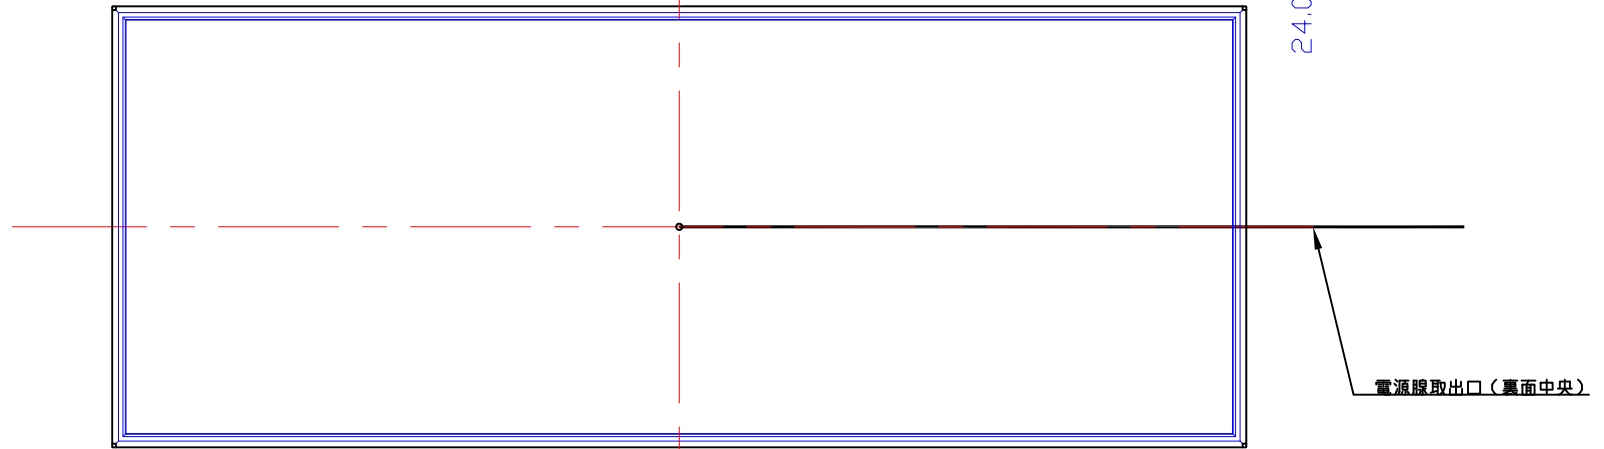

前面

裏面

品番	外寸	メディア	内寸	厚み	重量	led	LUX	電気容量
1800×700-L2113-SFR28/	1800×700	1766×666	1744×644	24	16.9kg	264	3500	63W

1800×700-L2113-SFR28/

A4 1/12

Lumitechno co.,Ltd