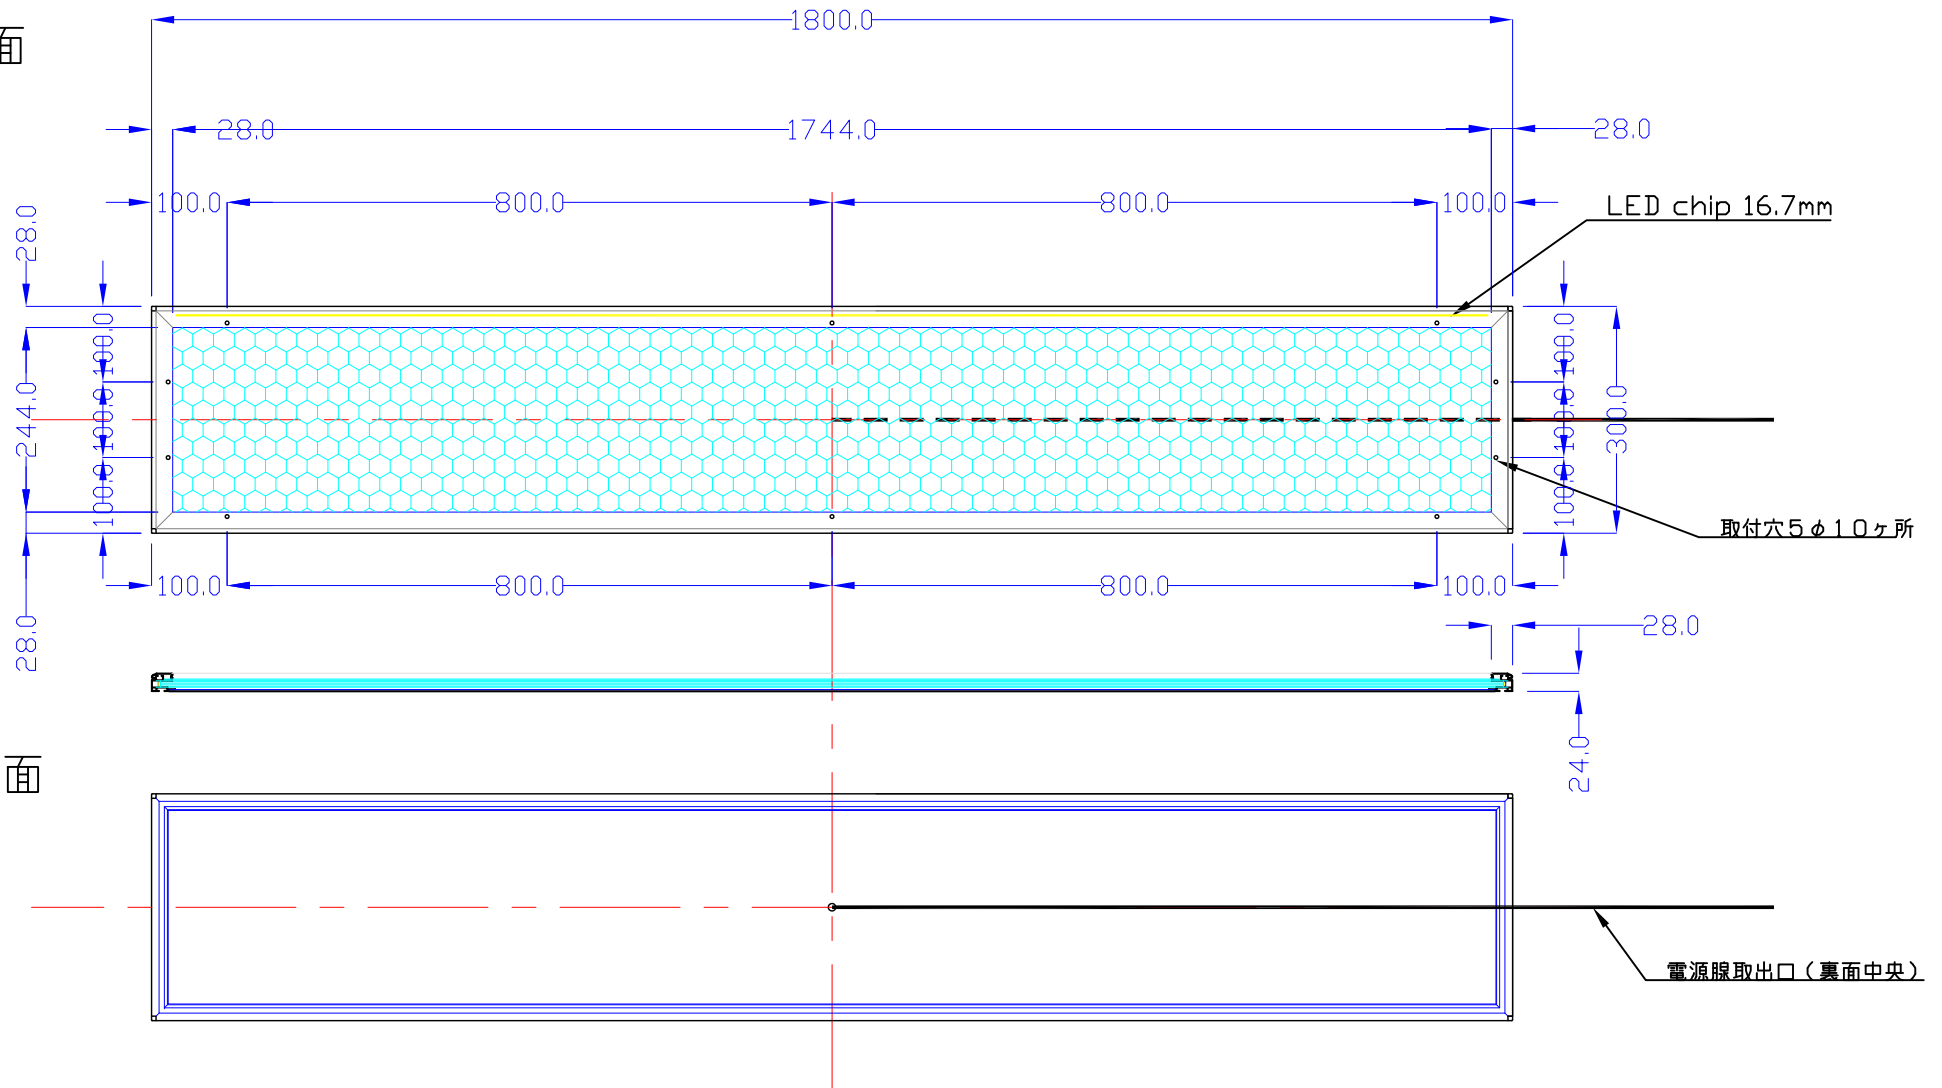

前面

裏面

品番	外寸	メディア	内寸	厚み	重量	led	LUX	電気容量
1800×300-L1116-SFR28/	1800×300	1766×266	1744×244	24	8.5kg	105	3000	25W

1800×300-L1116-SFR28/

A4 1/10

Lumitechno co.,Ltd