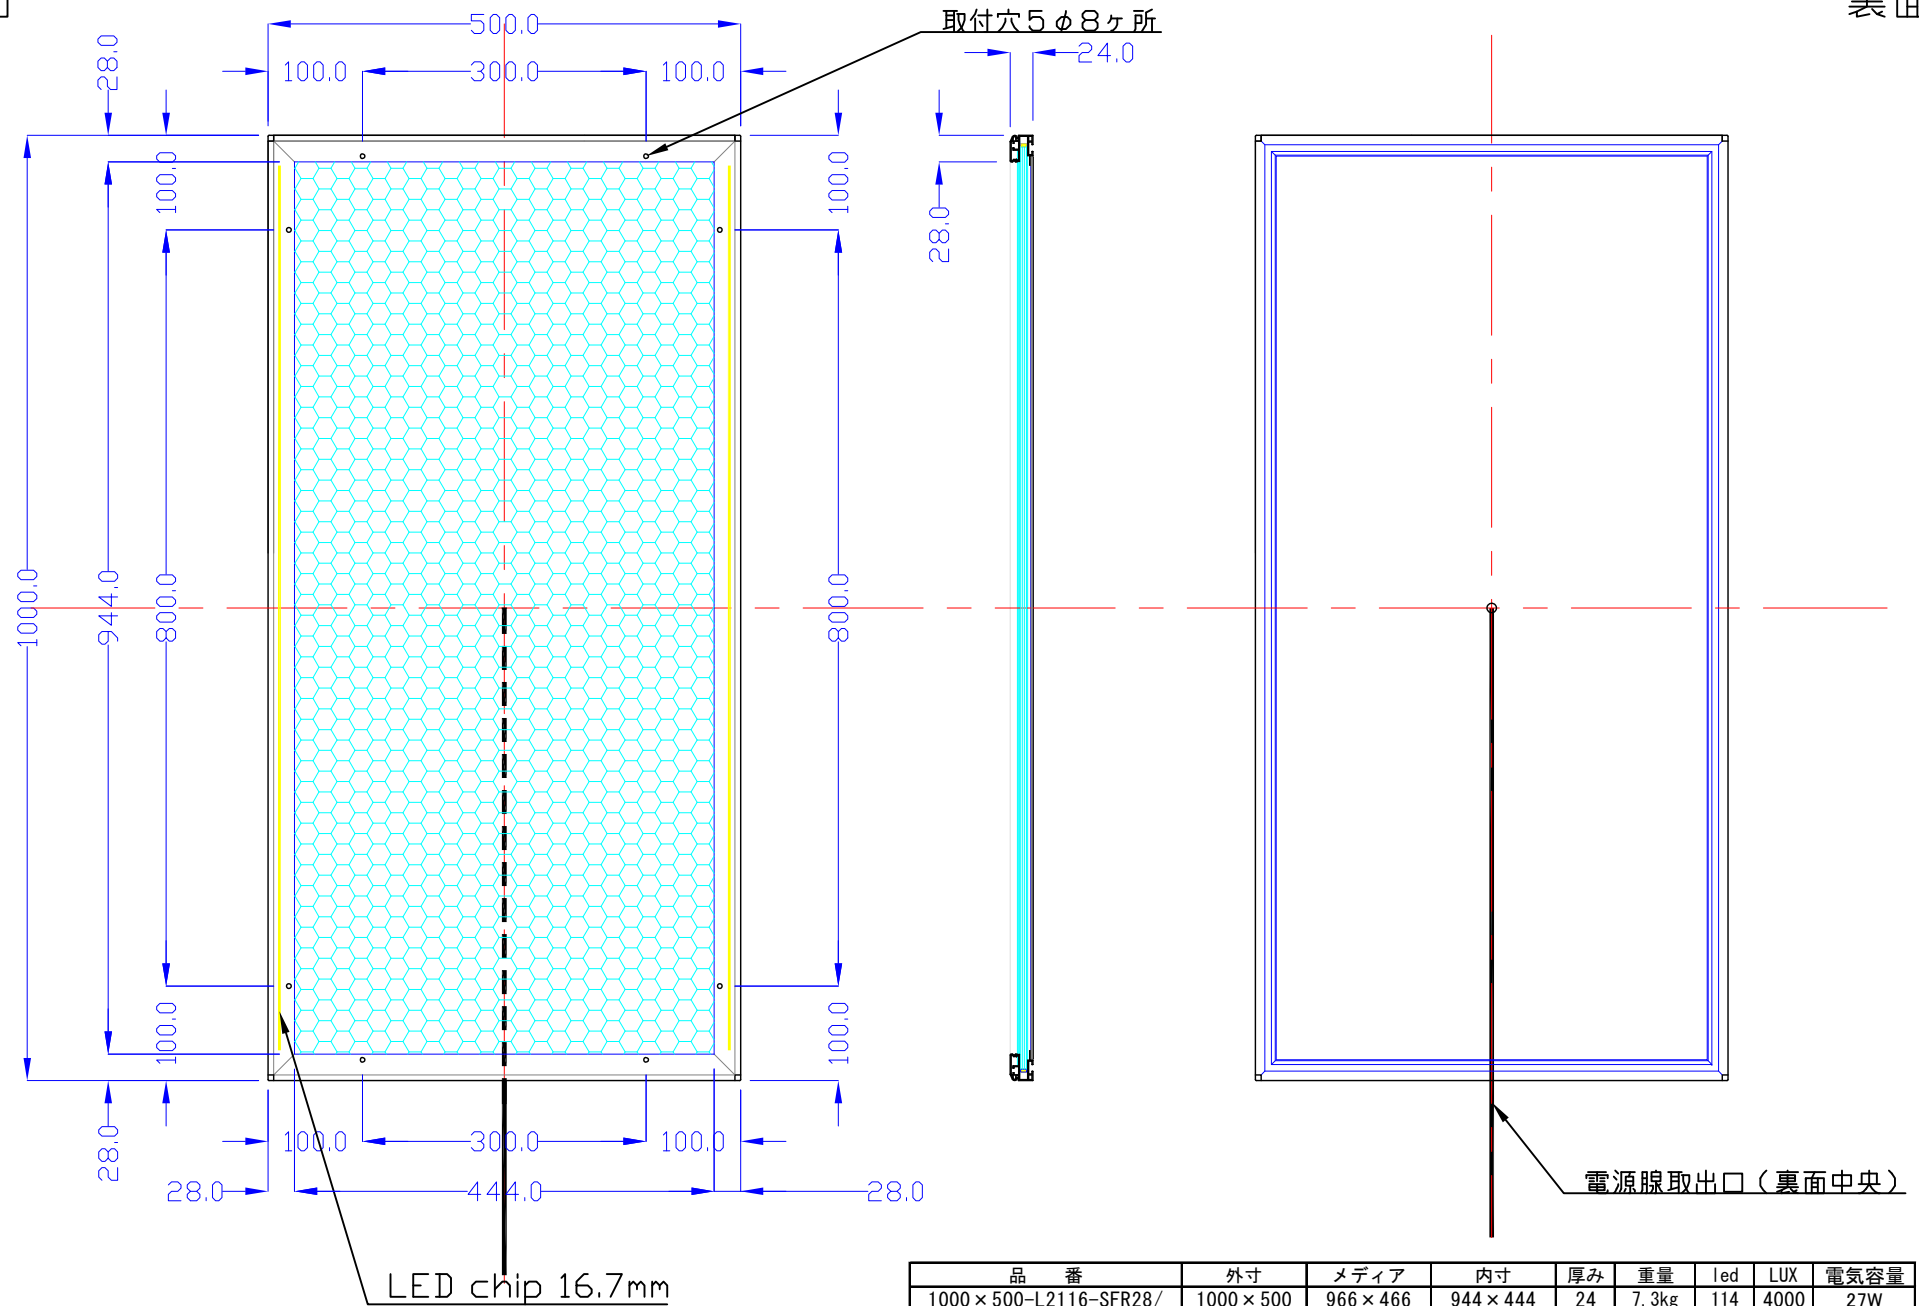

前面

裏面

品番	外寸	メディア	内寸	厚み	重量	led	LUX	電気容量
1000×500-L2116-SFR28/	1000×500	966×466	944×444	24	7.3kg	114	4000	27W

1000×500-L2116-SFR28/

A4 1/8

Lumitechno co.,Ltd