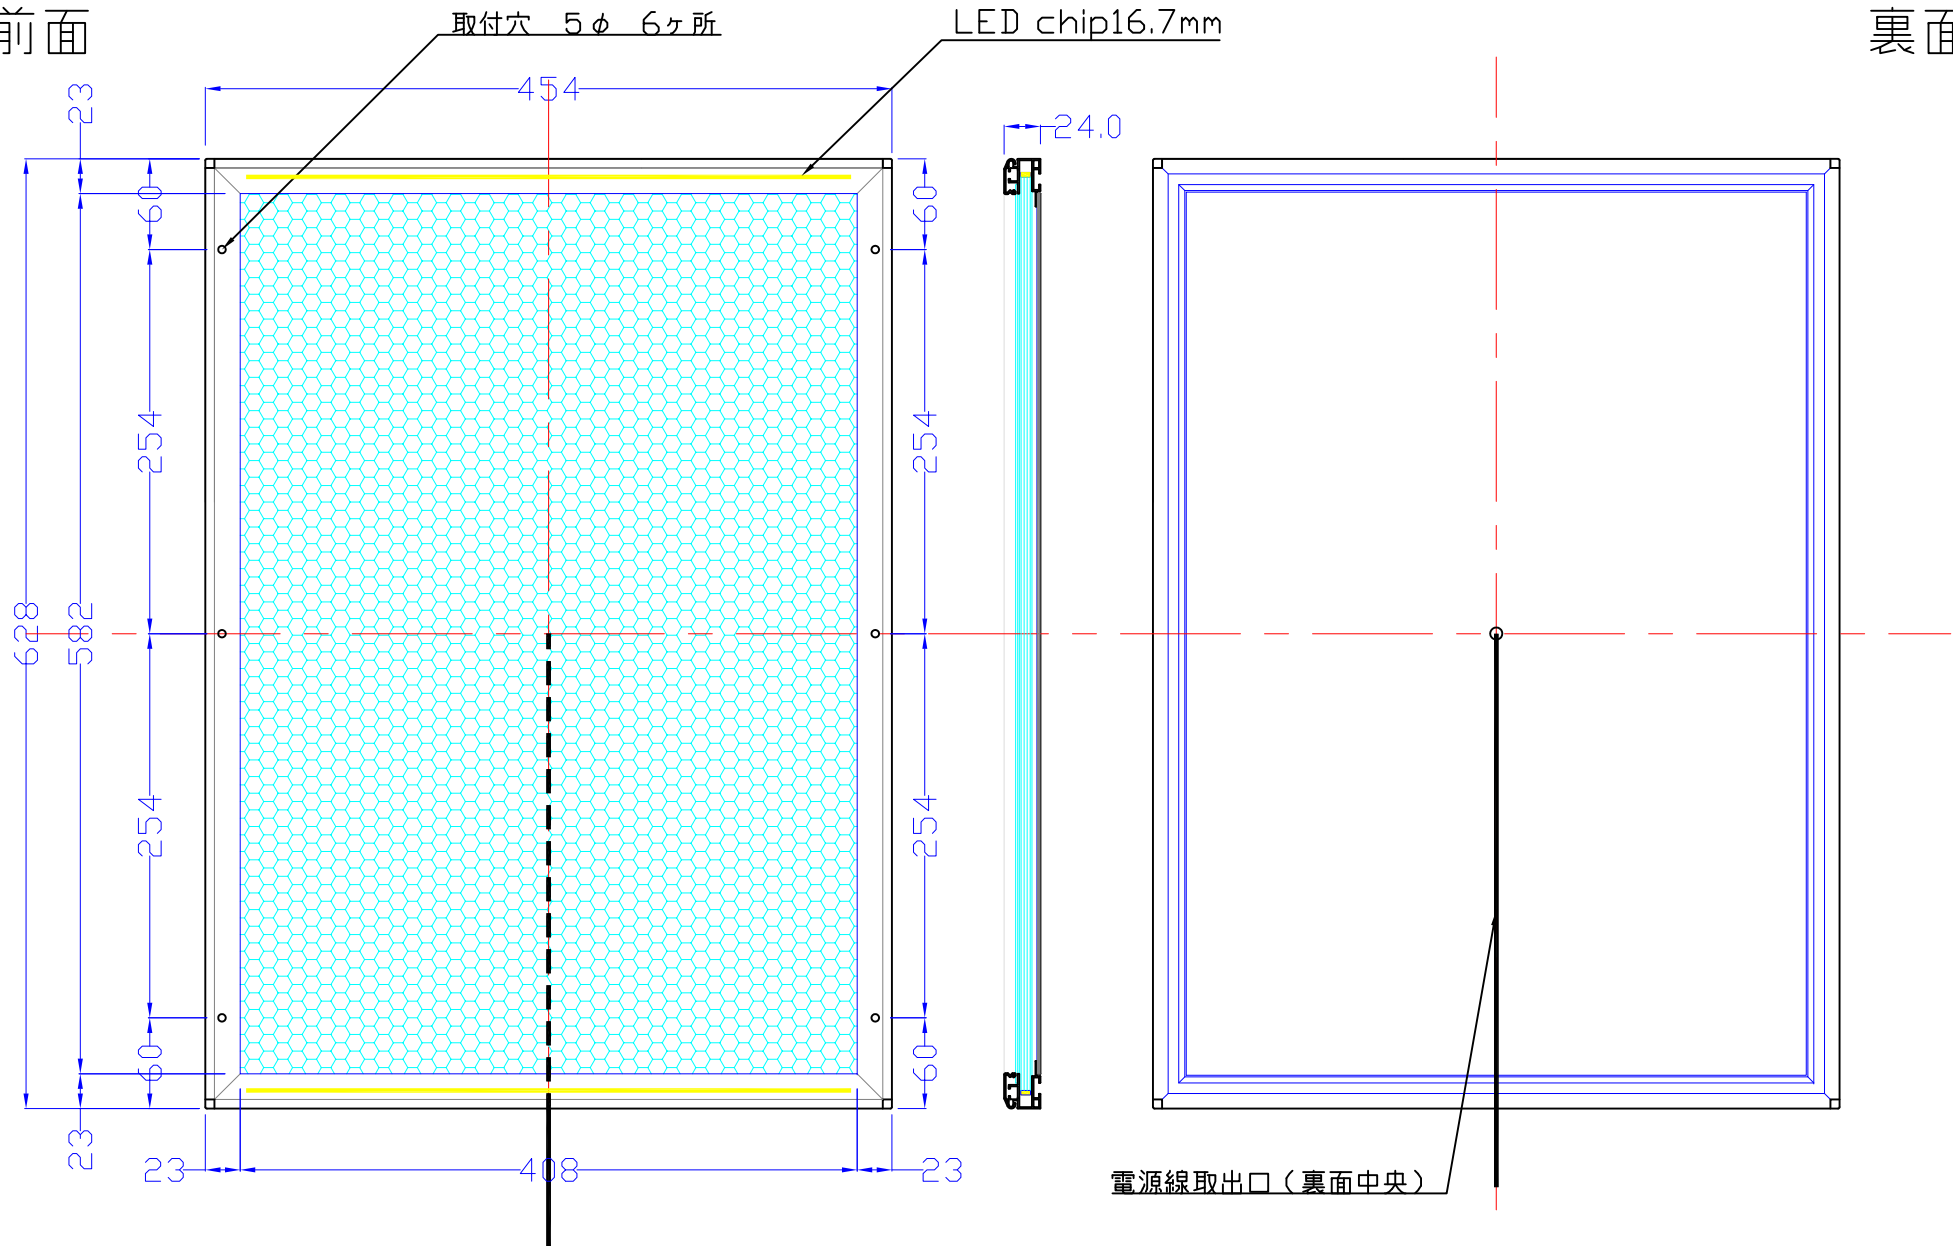

前面

裏面

品番	外寸	メディア	内寸	厚み	重量	led	LUX	電気容量
A2G-L2116-SFR23/	628 × 454	594 × 420	582 × 408	24	4.4kg	48	2600	12W

A2G-L2116-SFR23/

壁付型

A4 1/5

Lumitechno co.,Ltd