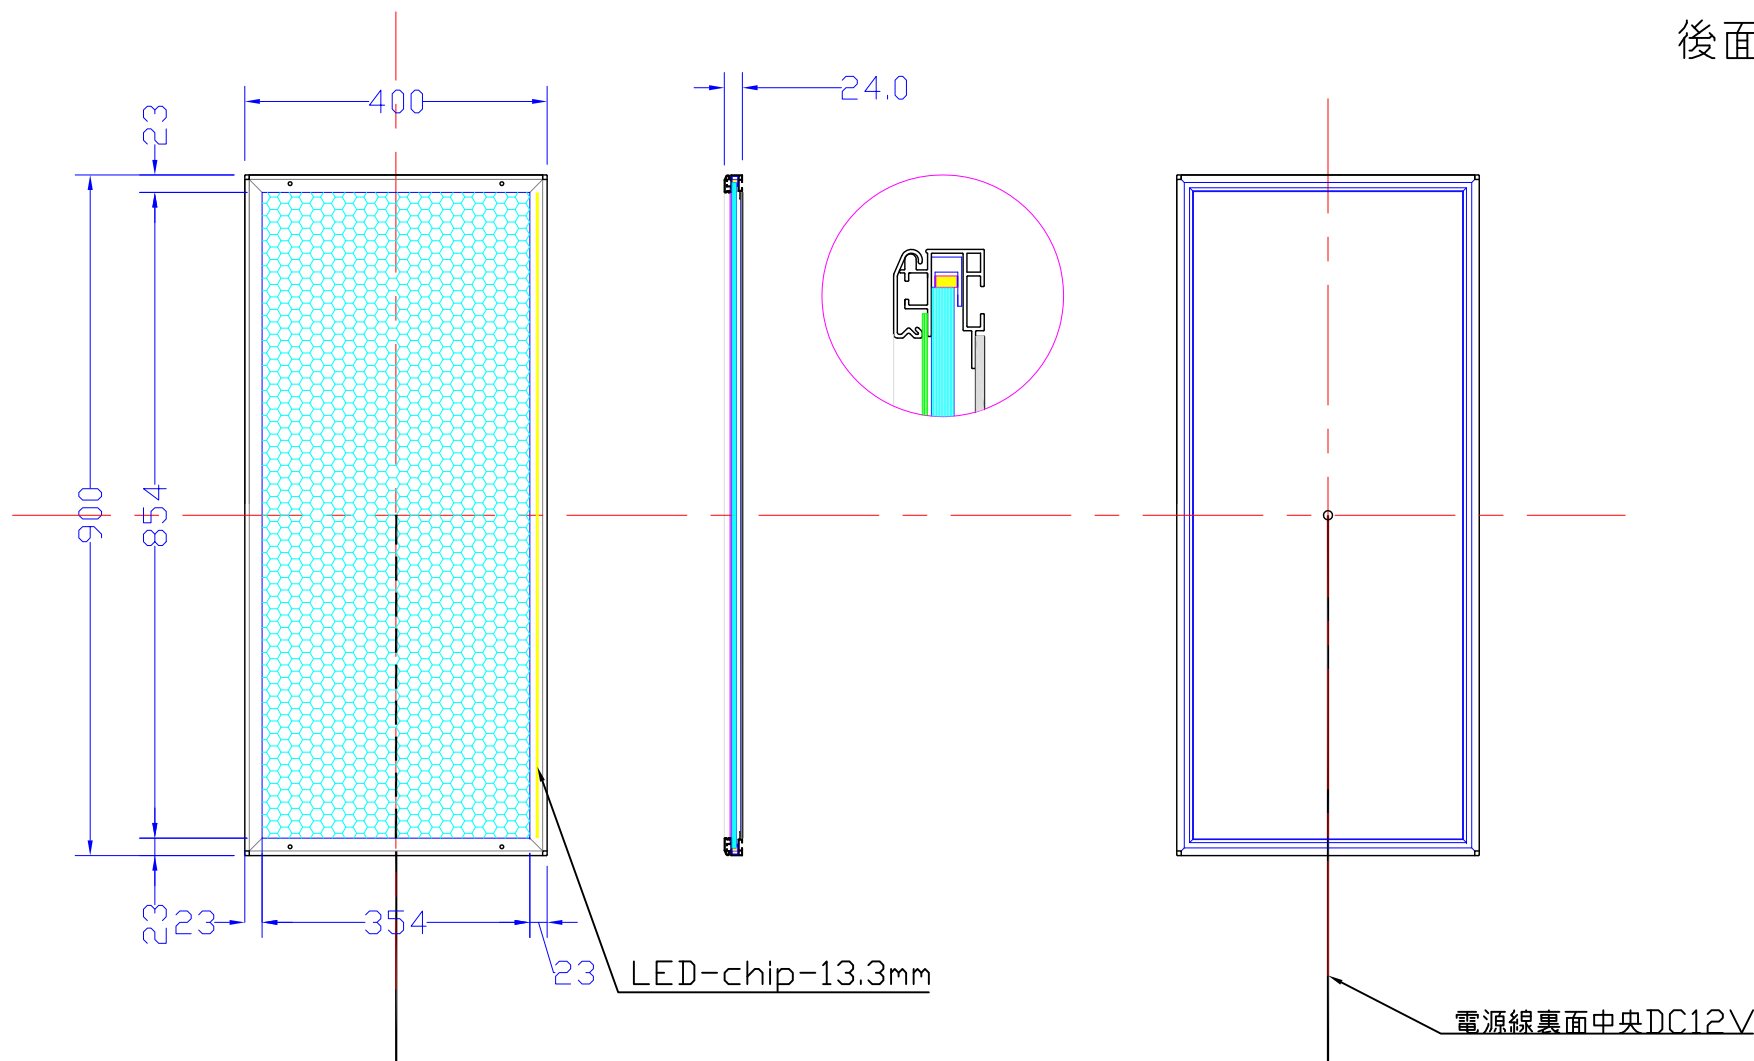

前面

後面

品番	外寸	メディア	内寸	厚み	重量	LED	LUX	電気容量
900×400-L1113-SFR23	900×400	866×366	854×354	24	5.5kg	63	3000	15W

900*400-L1113-SFR23/

A4 1/10

Lumitechno co.,Ltd