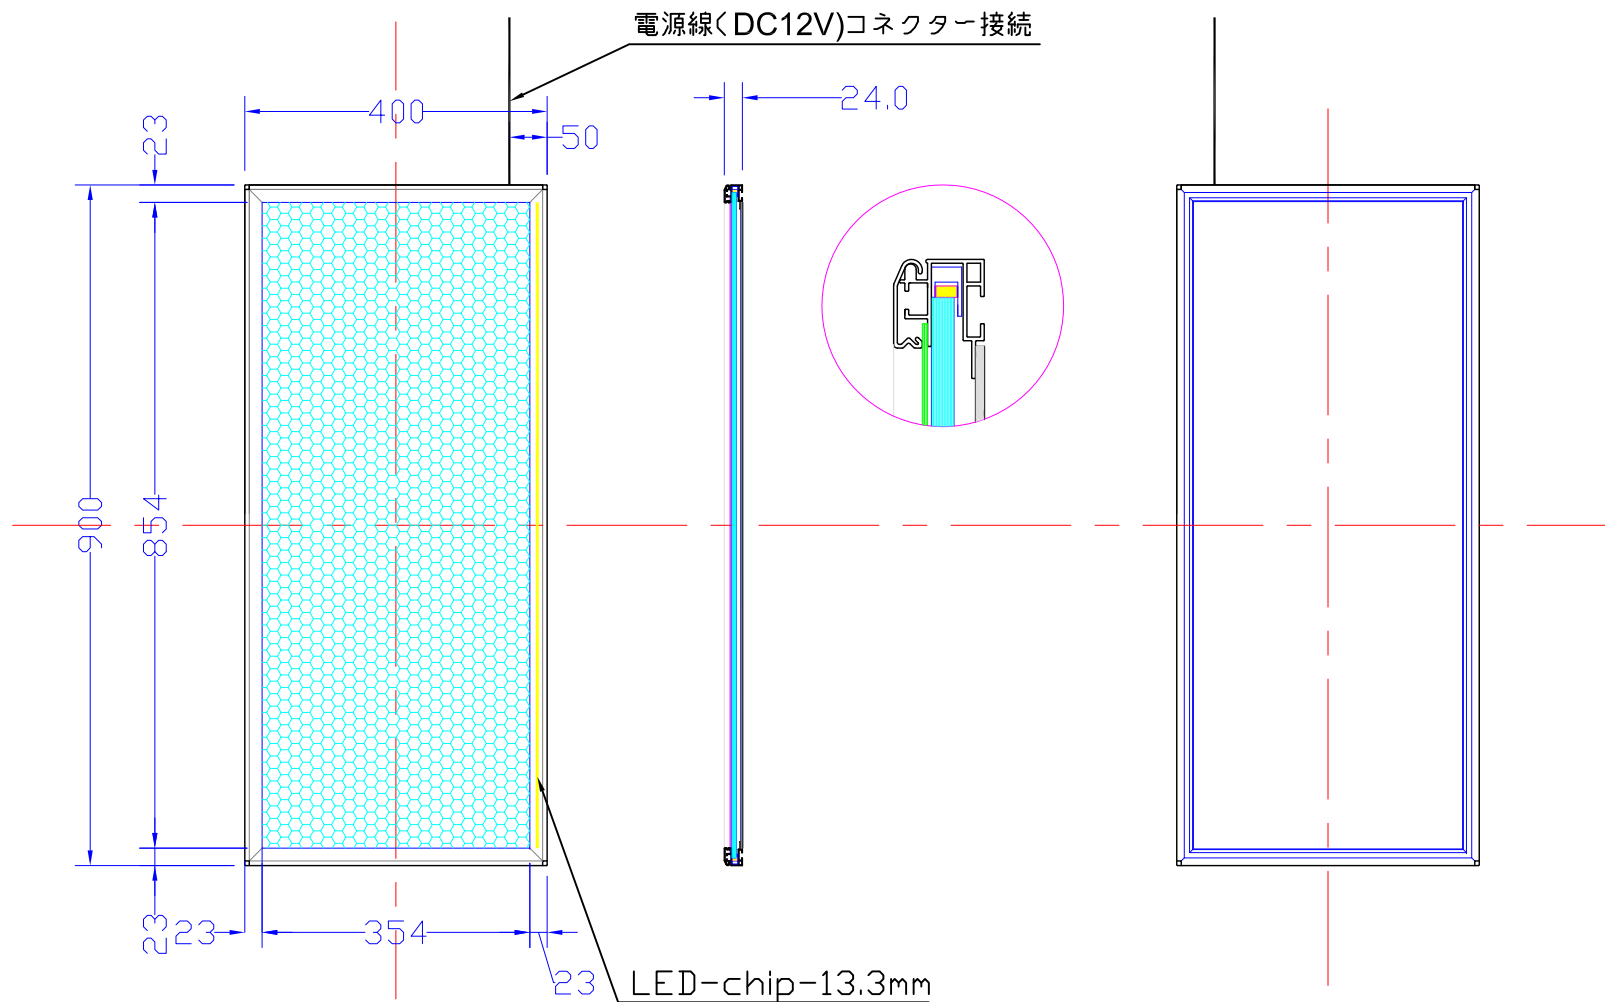

前面

品番	外寸	メディア	内寸	厚み	重量	LED	LUX	電気容量
900×400-L1113-SFR23	900×400	866×366	854×354	24	5.5kg	63	3000	15W

900*400-L1113-SFR23/

A4 1/10

Lumitechno co.,Ltd