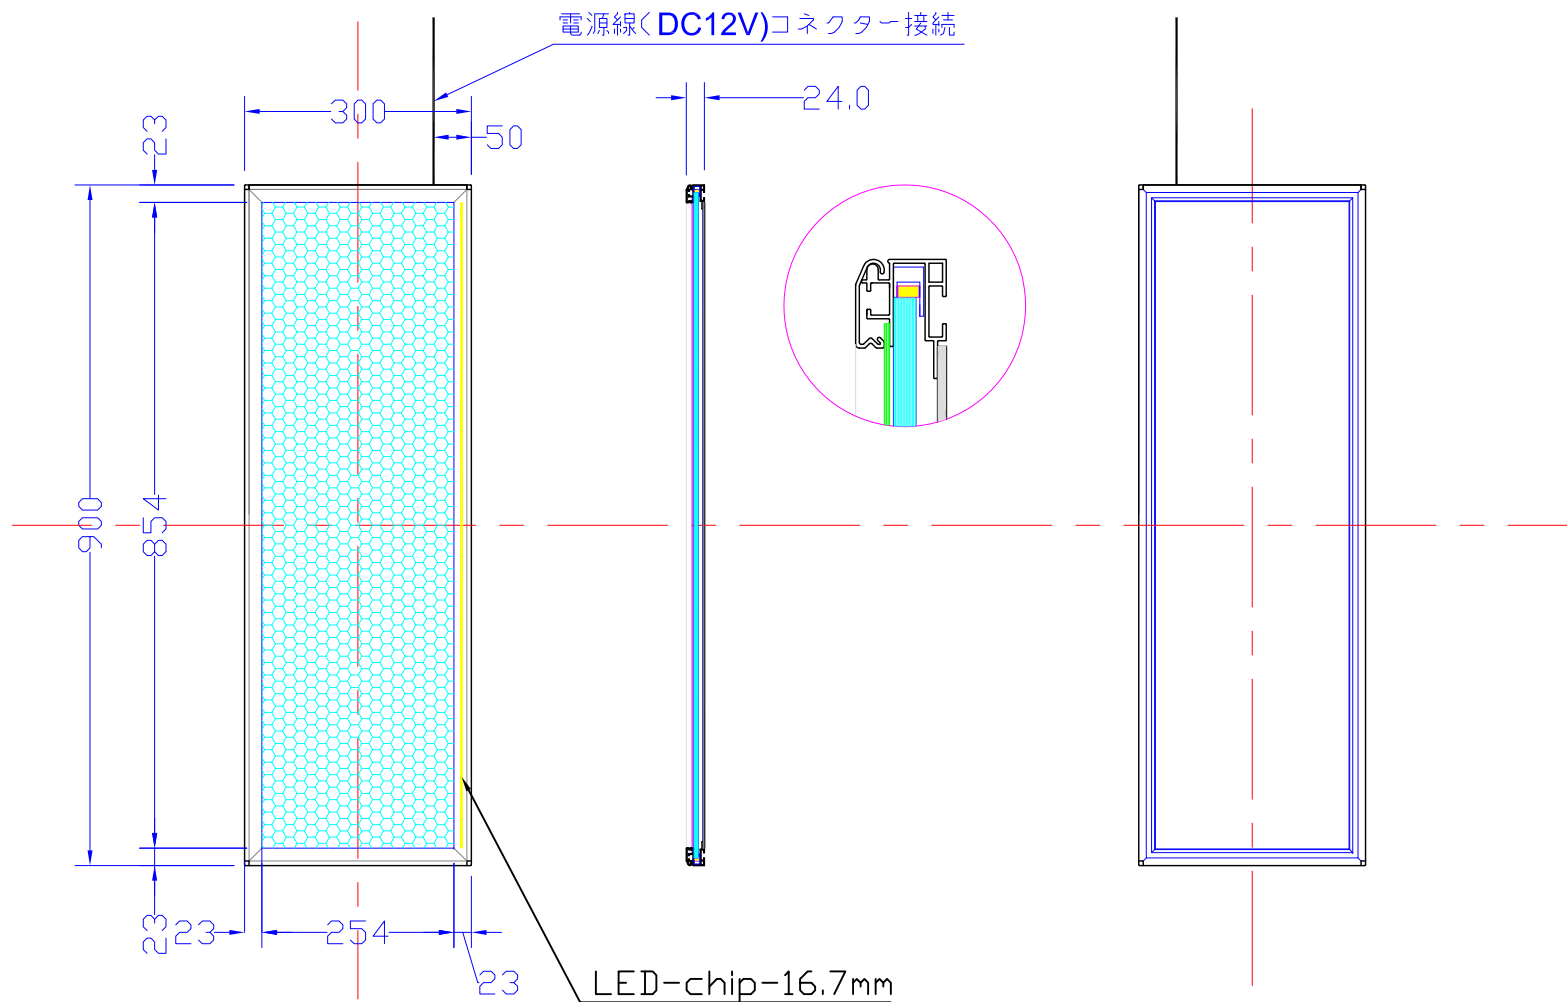

前面

後面

品番	外寸	メディア	内寸	厚み	LED	電気容量	重量	LUX
900×300-L1116-SFR23	900×300	866×266	854×254	24	51個	12W	2.4kg	3500

900*300-L1116-SFR23/

A4 1/10

Lumitechno co.,Ltd