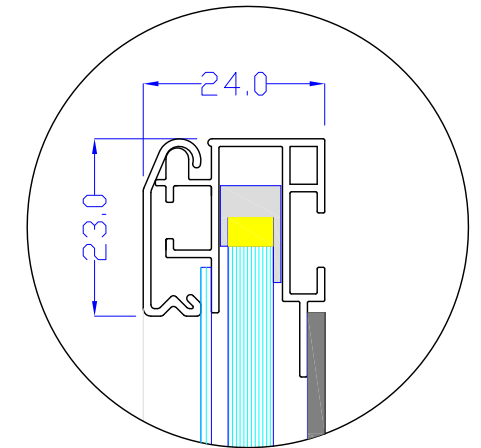

前面

後面

外寸	メーイ	内寸	厚み	重量	led-chip	電気容量	重量
500*500	466*466	454*454	24	4kg	3chip 54	13W	4kg

500×500-L2316-SFR23/

A4 1/6

Lumitechno co.,Ltd