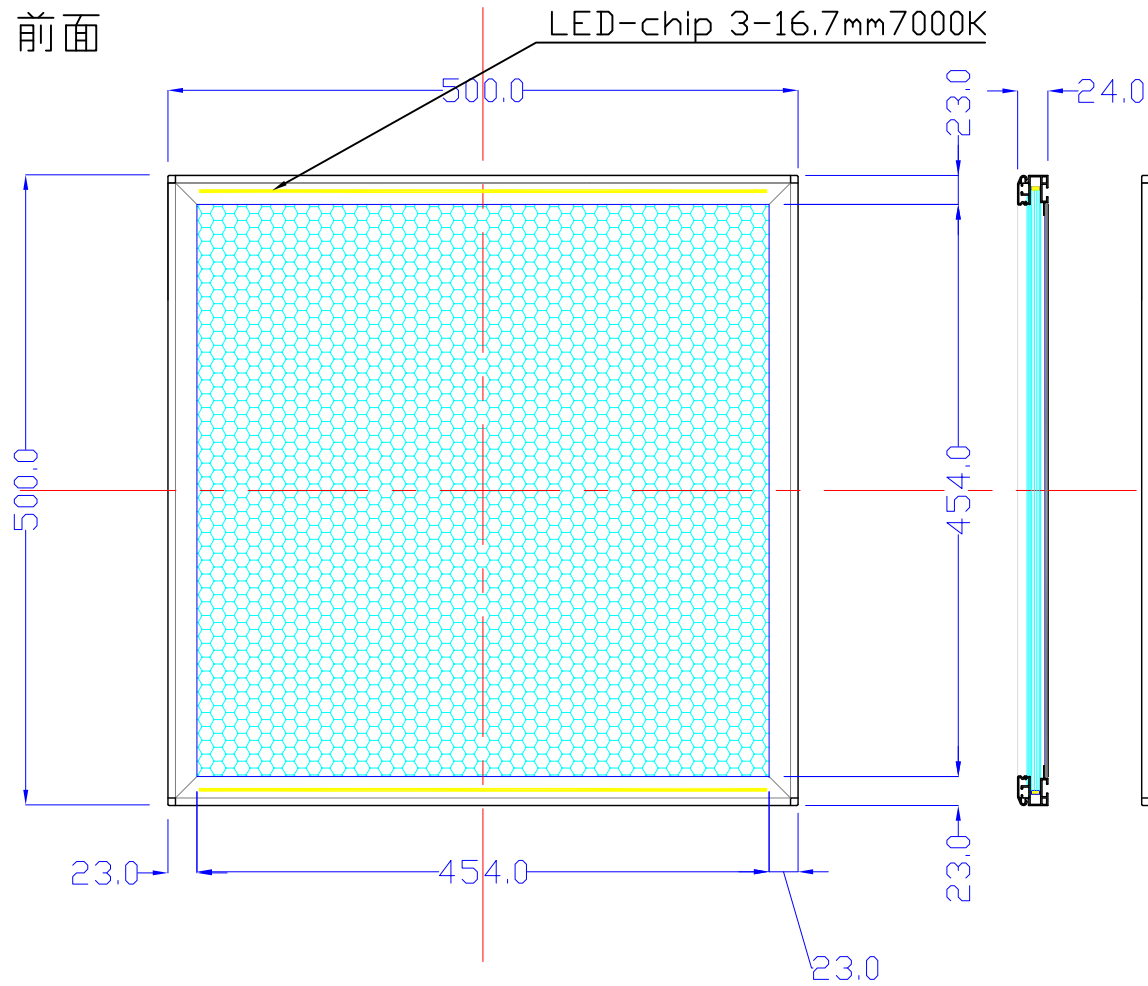

前面

後面

外寸	メーイ	内寸	厚み	重量	led-chip	電気容量	重量
500*500	466*466	454*454	24	4kg	3chip 54	13W	4kg

500×500-L2316-SFR23/

A4 1/6

Lumitechno co.,Ltd