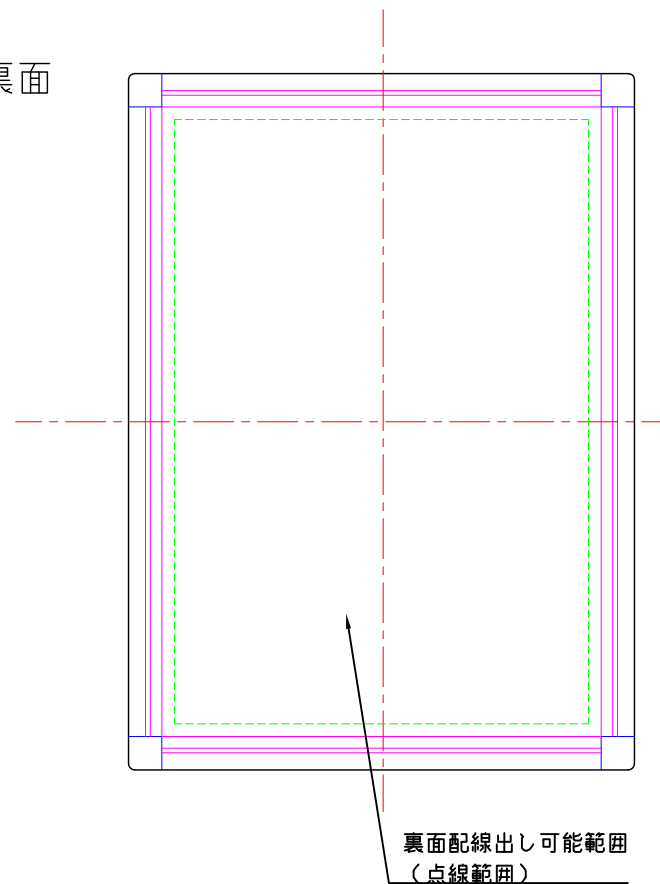

前面

裏面

品番	Size	外寸	メディア	内寸	厚み	重量	電気容量
B1G-L2113-SF55/	B1G	803*1105	738*1040	697*999	45	17.2	36W

* 電源配線は裏面 (点線内) およびフレーム側面 (基本下側) となります。

B1G-L2113-SF55H/

A4 1/12

Lumitechno co.,Ltd