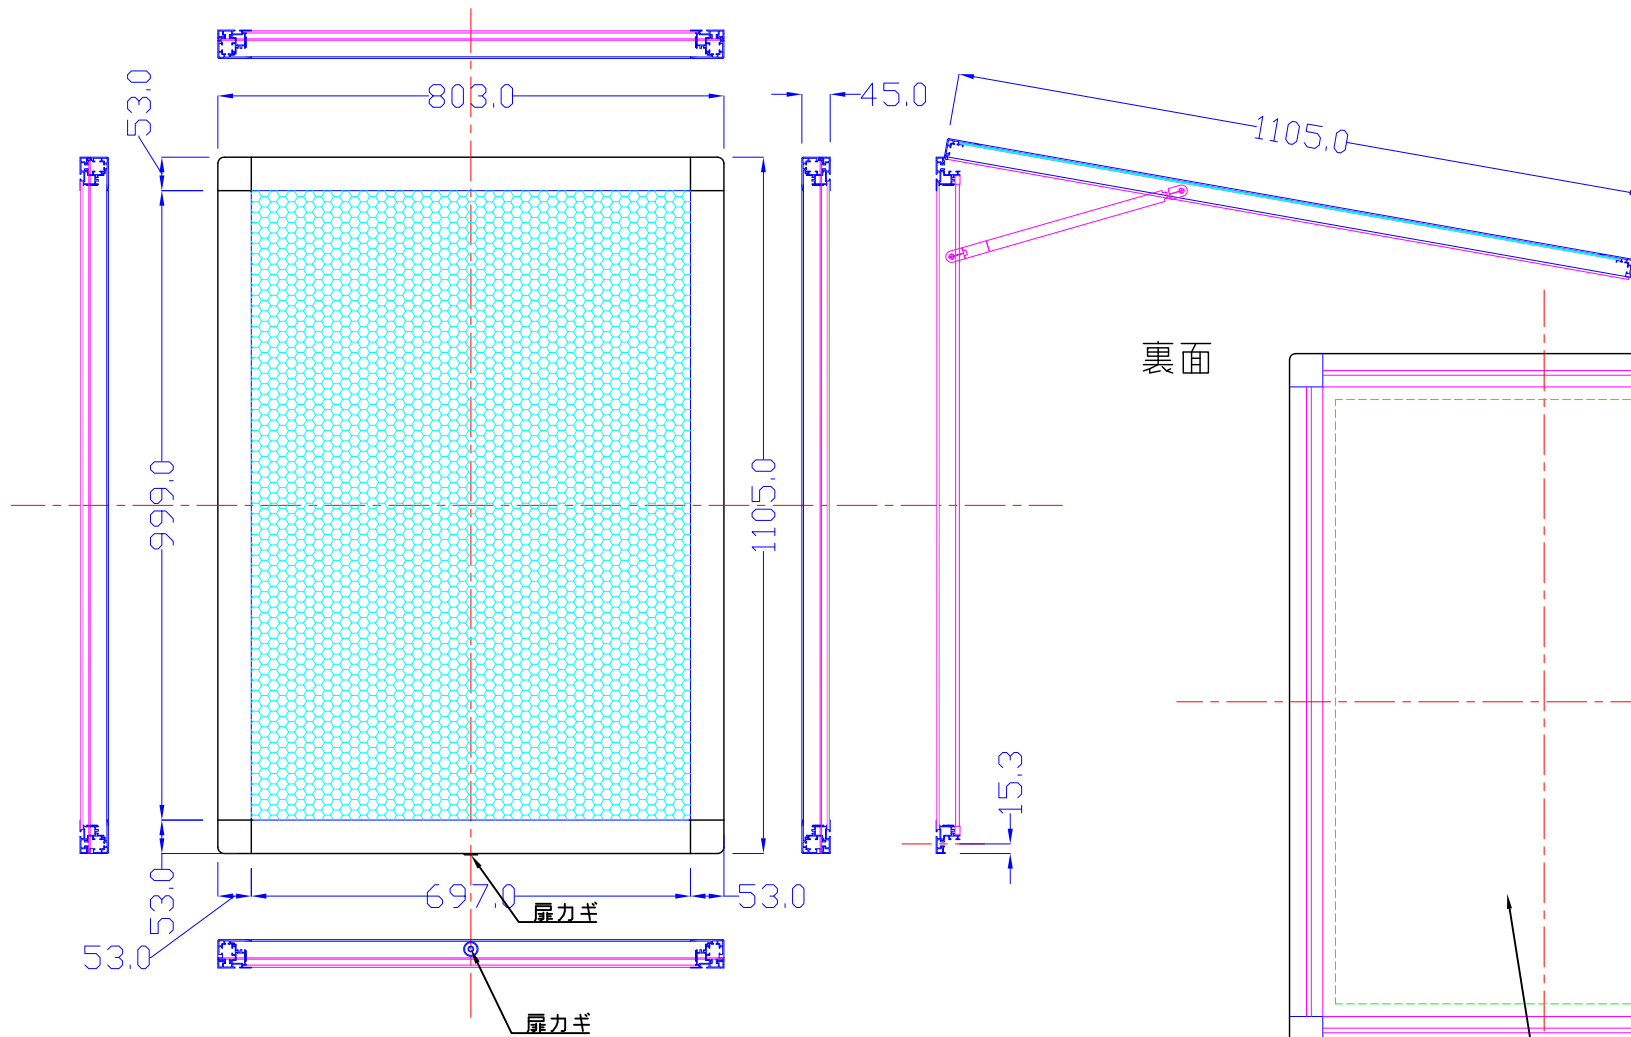

前面

裏面

品番	Size	外寸	メディア	内寸	厚み	重量	電気容量
B1G-L2113-SF55/	B1G	803*1105	738*1040	697*999	45	17.2	36W

* 電源配線は裏面 (点線内) およびフレーム側面 (基本下側) となります。

B1G-L2113-SF55H/

A4 1/12

Lumitechno co.,Ltd