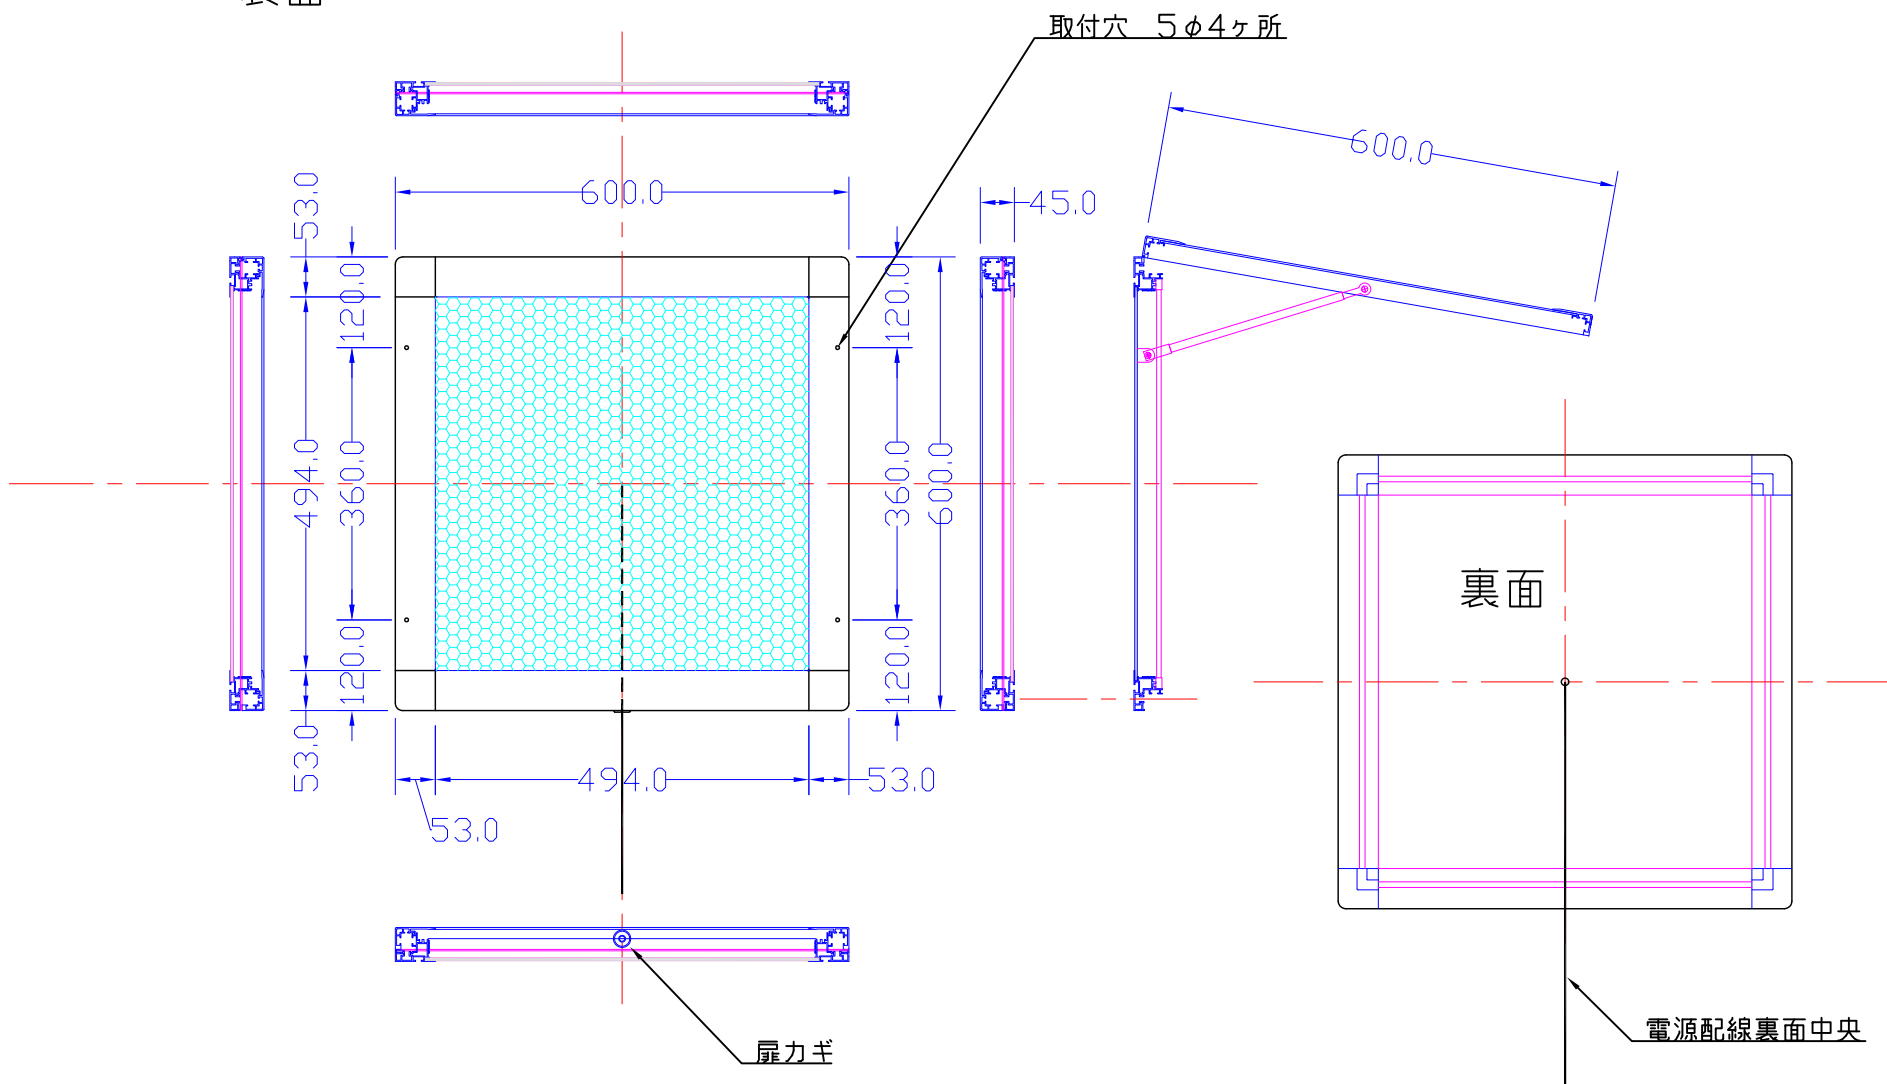

表面

品番	外寸	メディア	内寸	厚み	重量	led	電気容量
600*600-L2116-SF55	600×600	535×535	494×494	45	8.8kg	60	14W

600×600-L2116-SF55

A4 1/10

Lumitechno co.,Ltd