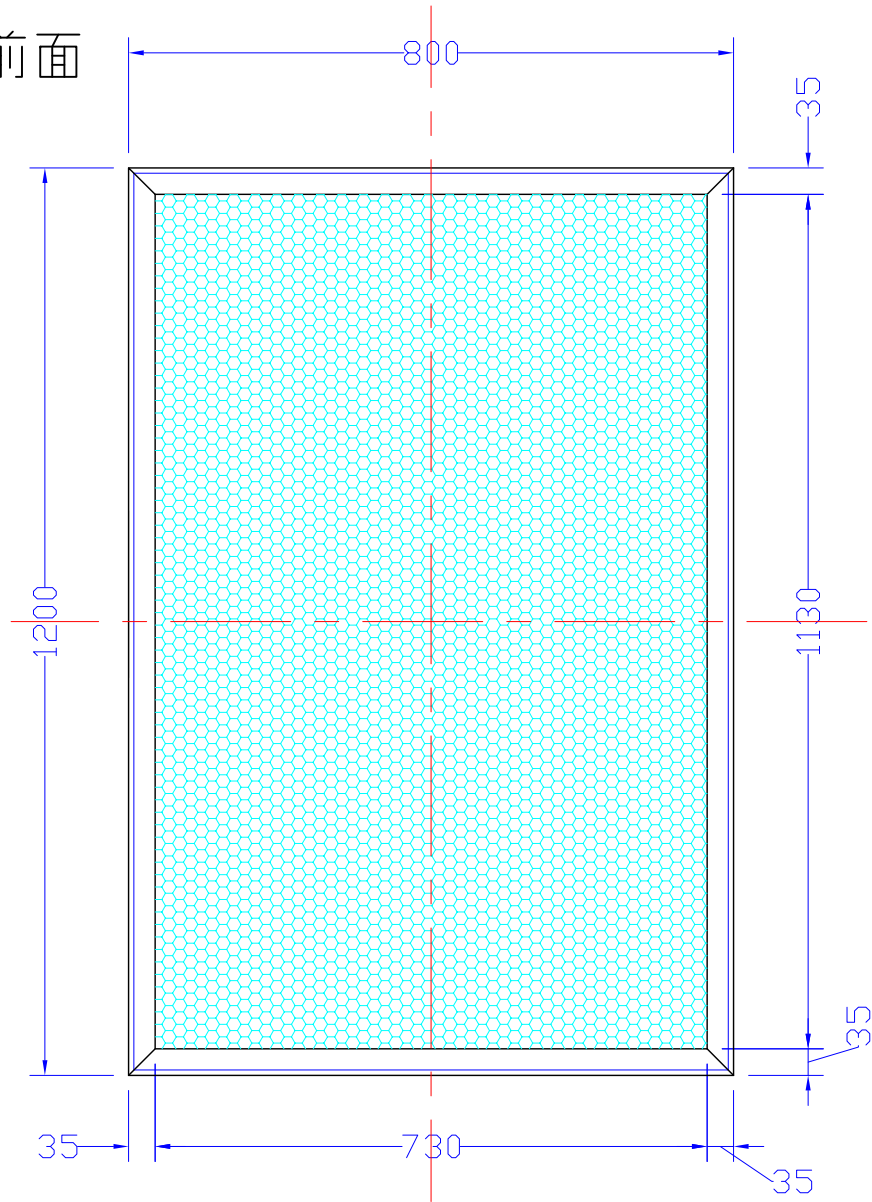

前面

裏面

外 寸：800×1200
メディア：766×1166
内 寸：730×1130（見え寸）
厚み42mm・・・幅35mm

800×1200-L2313-SF35

A4 1/10

Lumitechno co.,Ltd