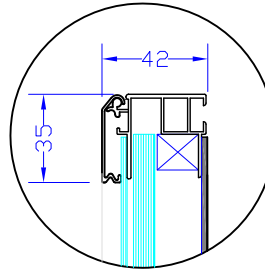

前面

裏面

外 寸：800×1200
メディア：766×1166
内 寸：730×1130（見え寸）
厚み42mm・・・幅35mm

800×1200-L2313-SF35

A4 1/10

Lumitechno co.,Ltd