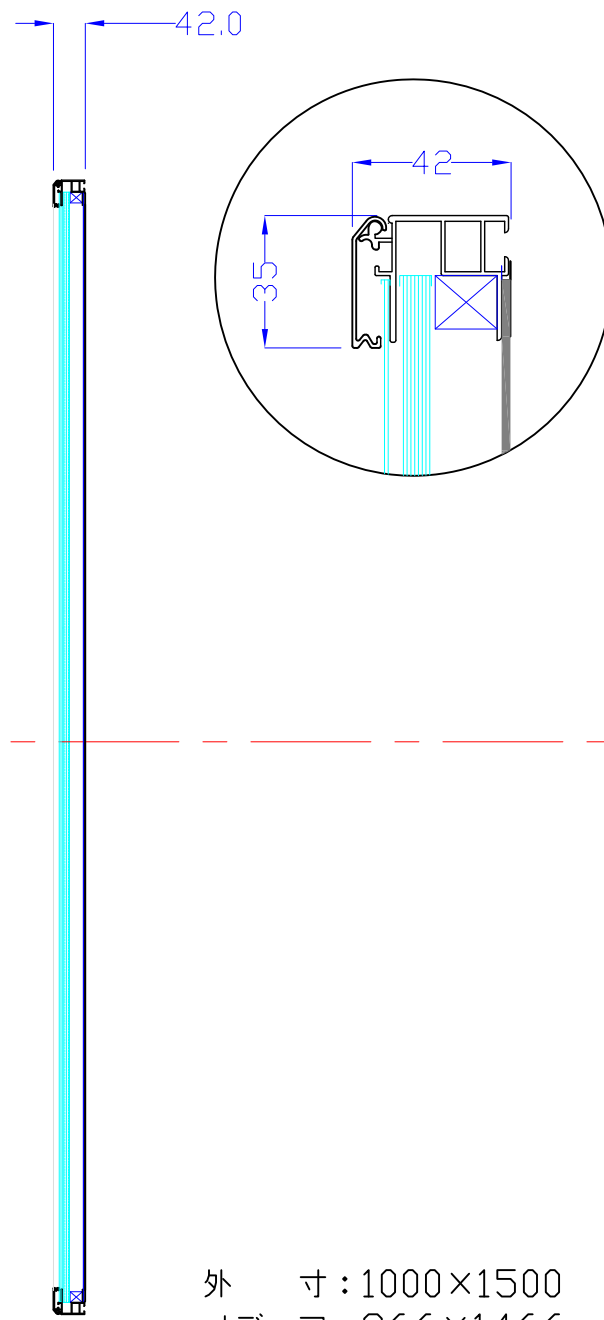

前面

裏面

外 寸: 1000×1500
メディア: 966×1466
内 寸: 930×1430 (見え寸)
厚み42mm・幅35mm

1000×1500-L2313-SF35

A3 1/10

Lumitechno co.,Ltd