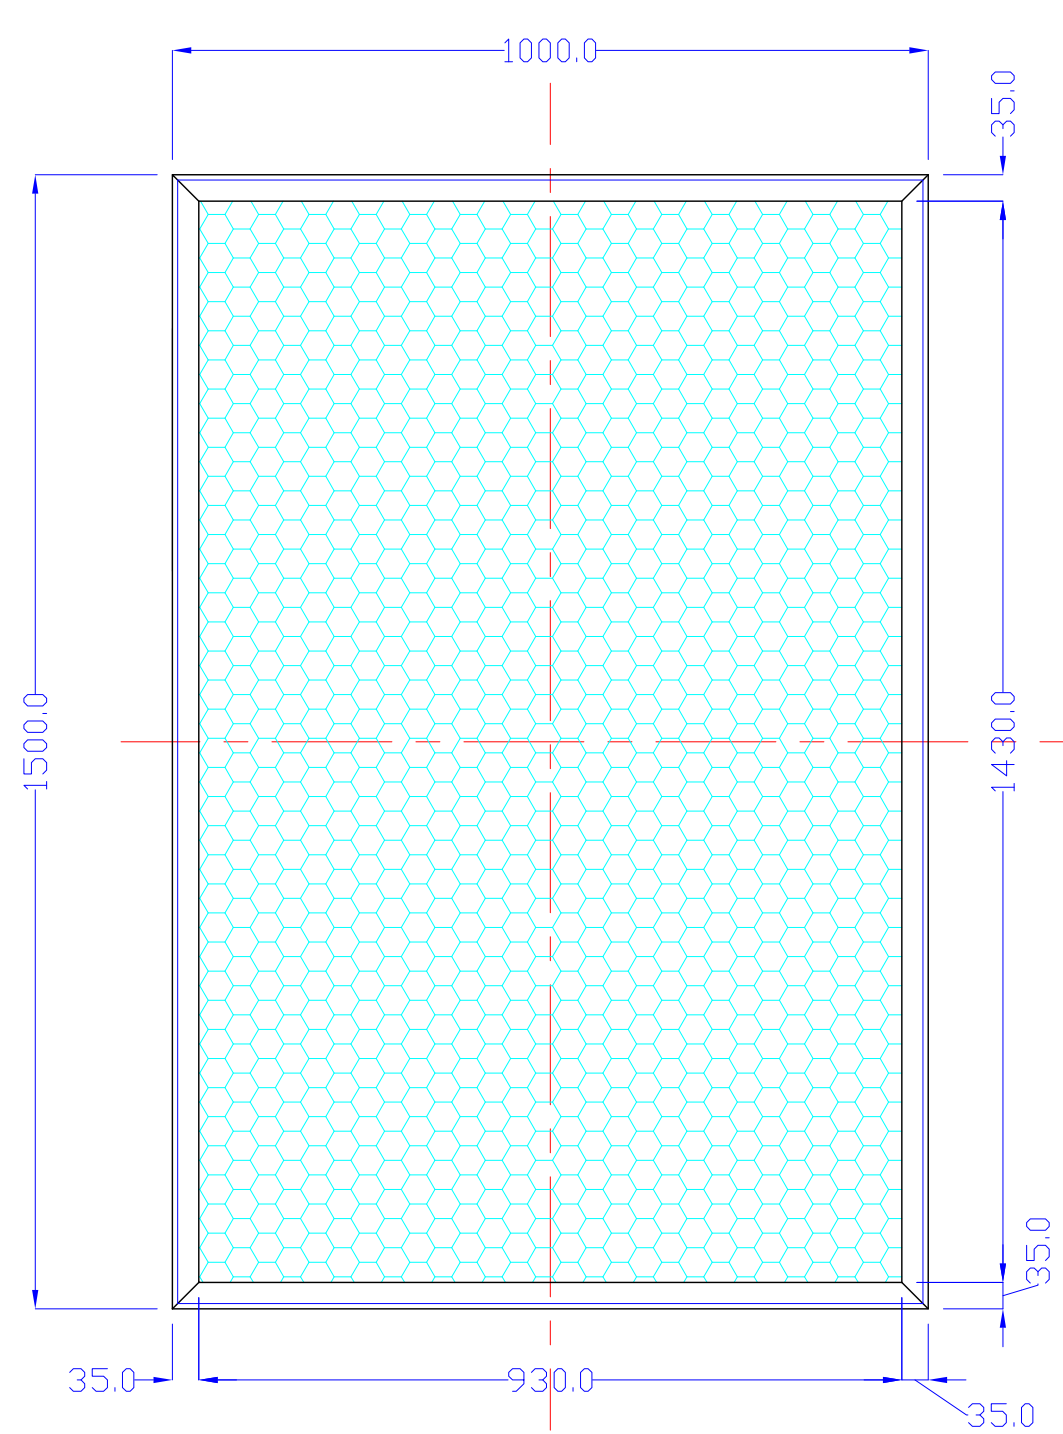

前面

裏面

外 寸: 1000×1500
メディア: 966×1466
内 寸: 930×1430 (見え寸)
厚み42mm・幅35mm

1000×1500-L2313-SF35

A3 1/10

Lumitechno co.,Ltd