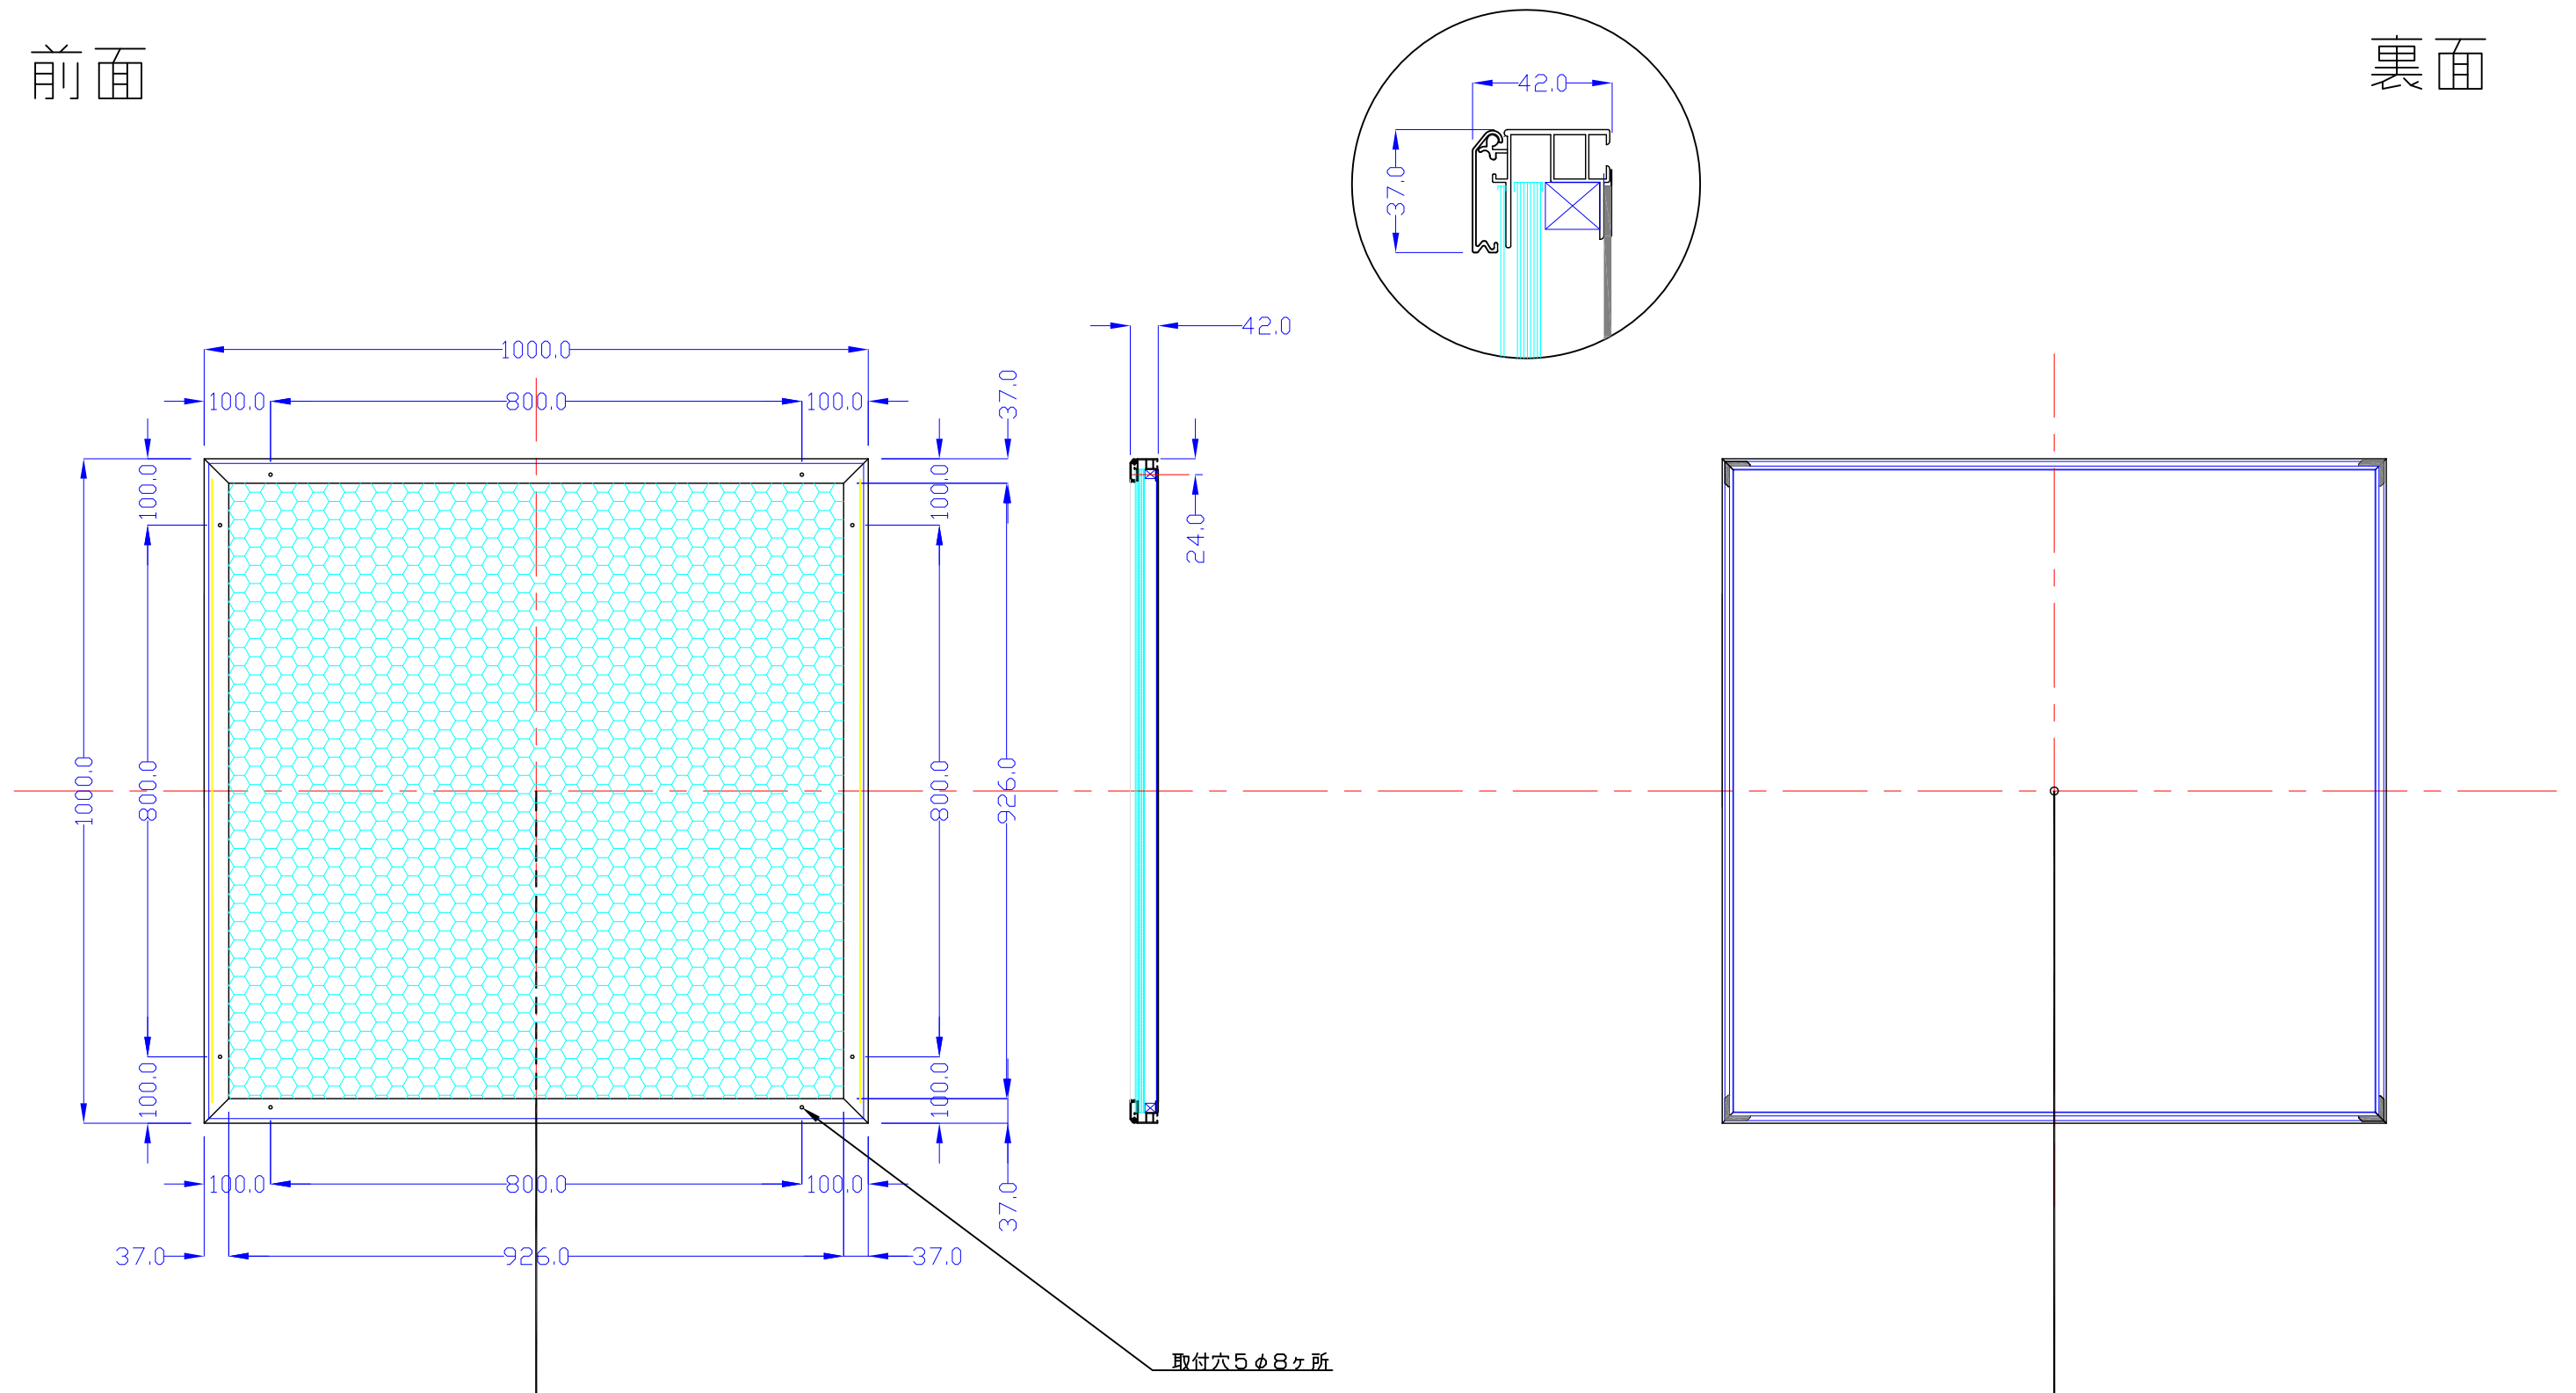

前面

裏面

品番	外寸	メディア	内寸	厚み	重量	led	LUX	電気容量
1000*1000-L2113-SF35	1000×1000	966×966	926×926	42	15.6kg	144	2600	35W

1000×1000-L2113-SF35

A3 1/10

Lumitechno co.,Ltd