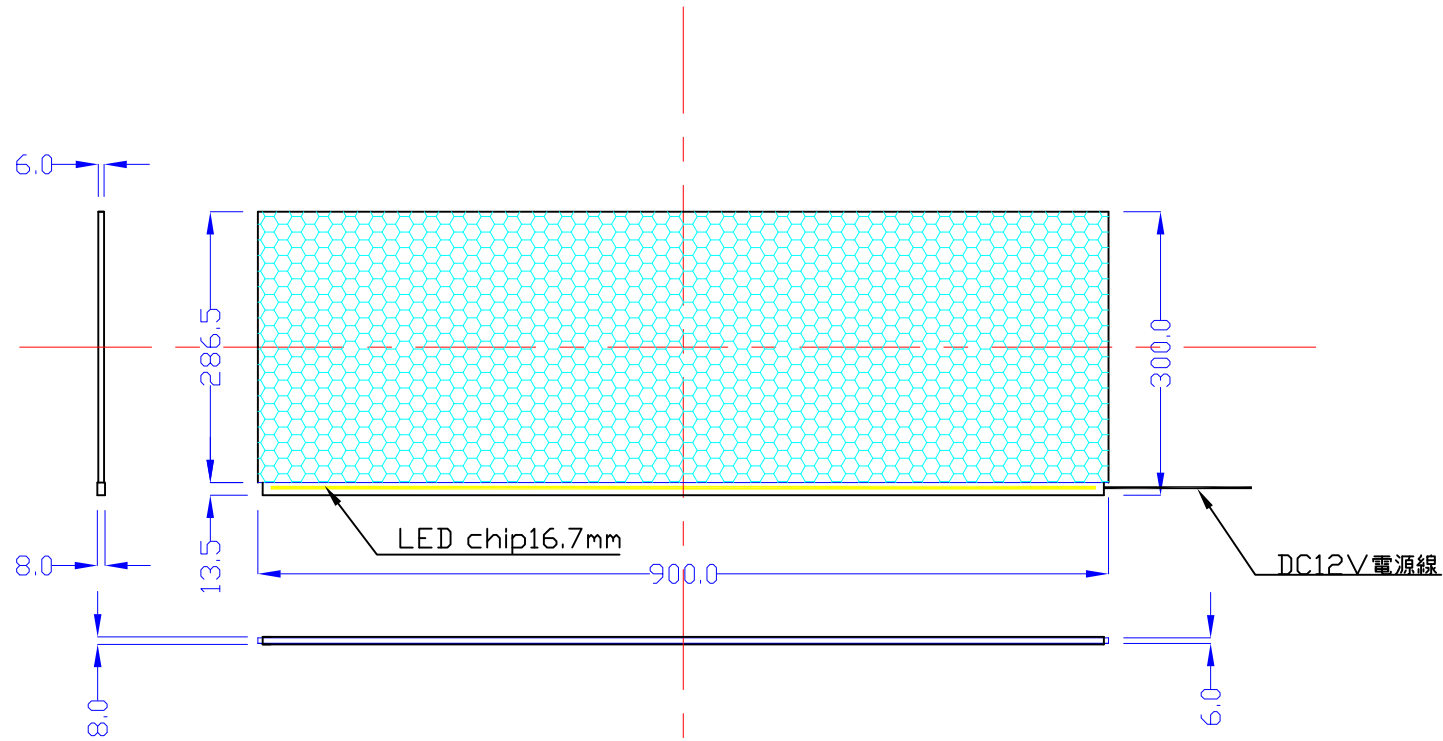

前面

裏面

900\*300-L1116-LS8

A4 1/8

Lumitechno co.,Ltd