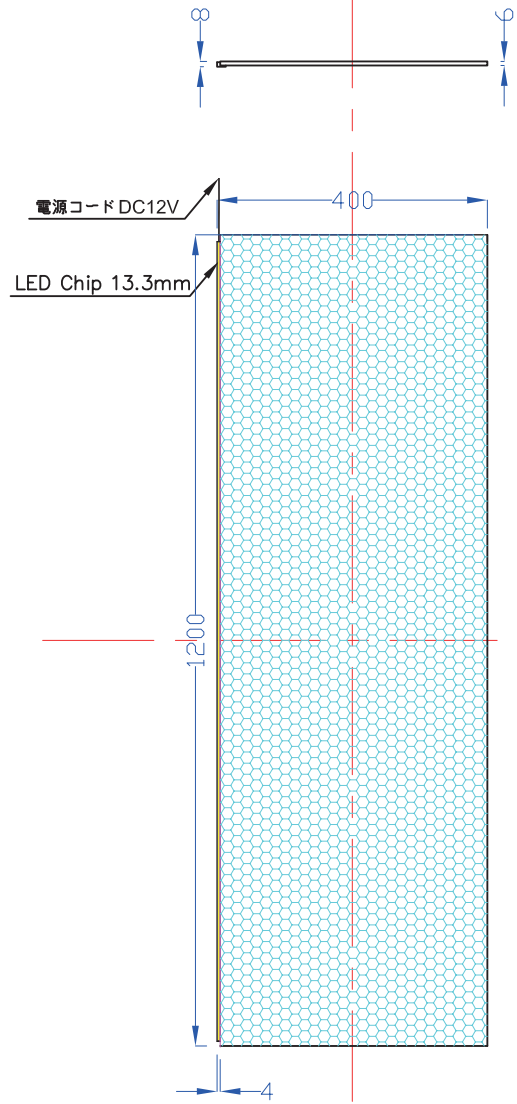

前面

裏面

1200×400-L1116-L8

A4 1/10

Lumitechno co.,Ltd