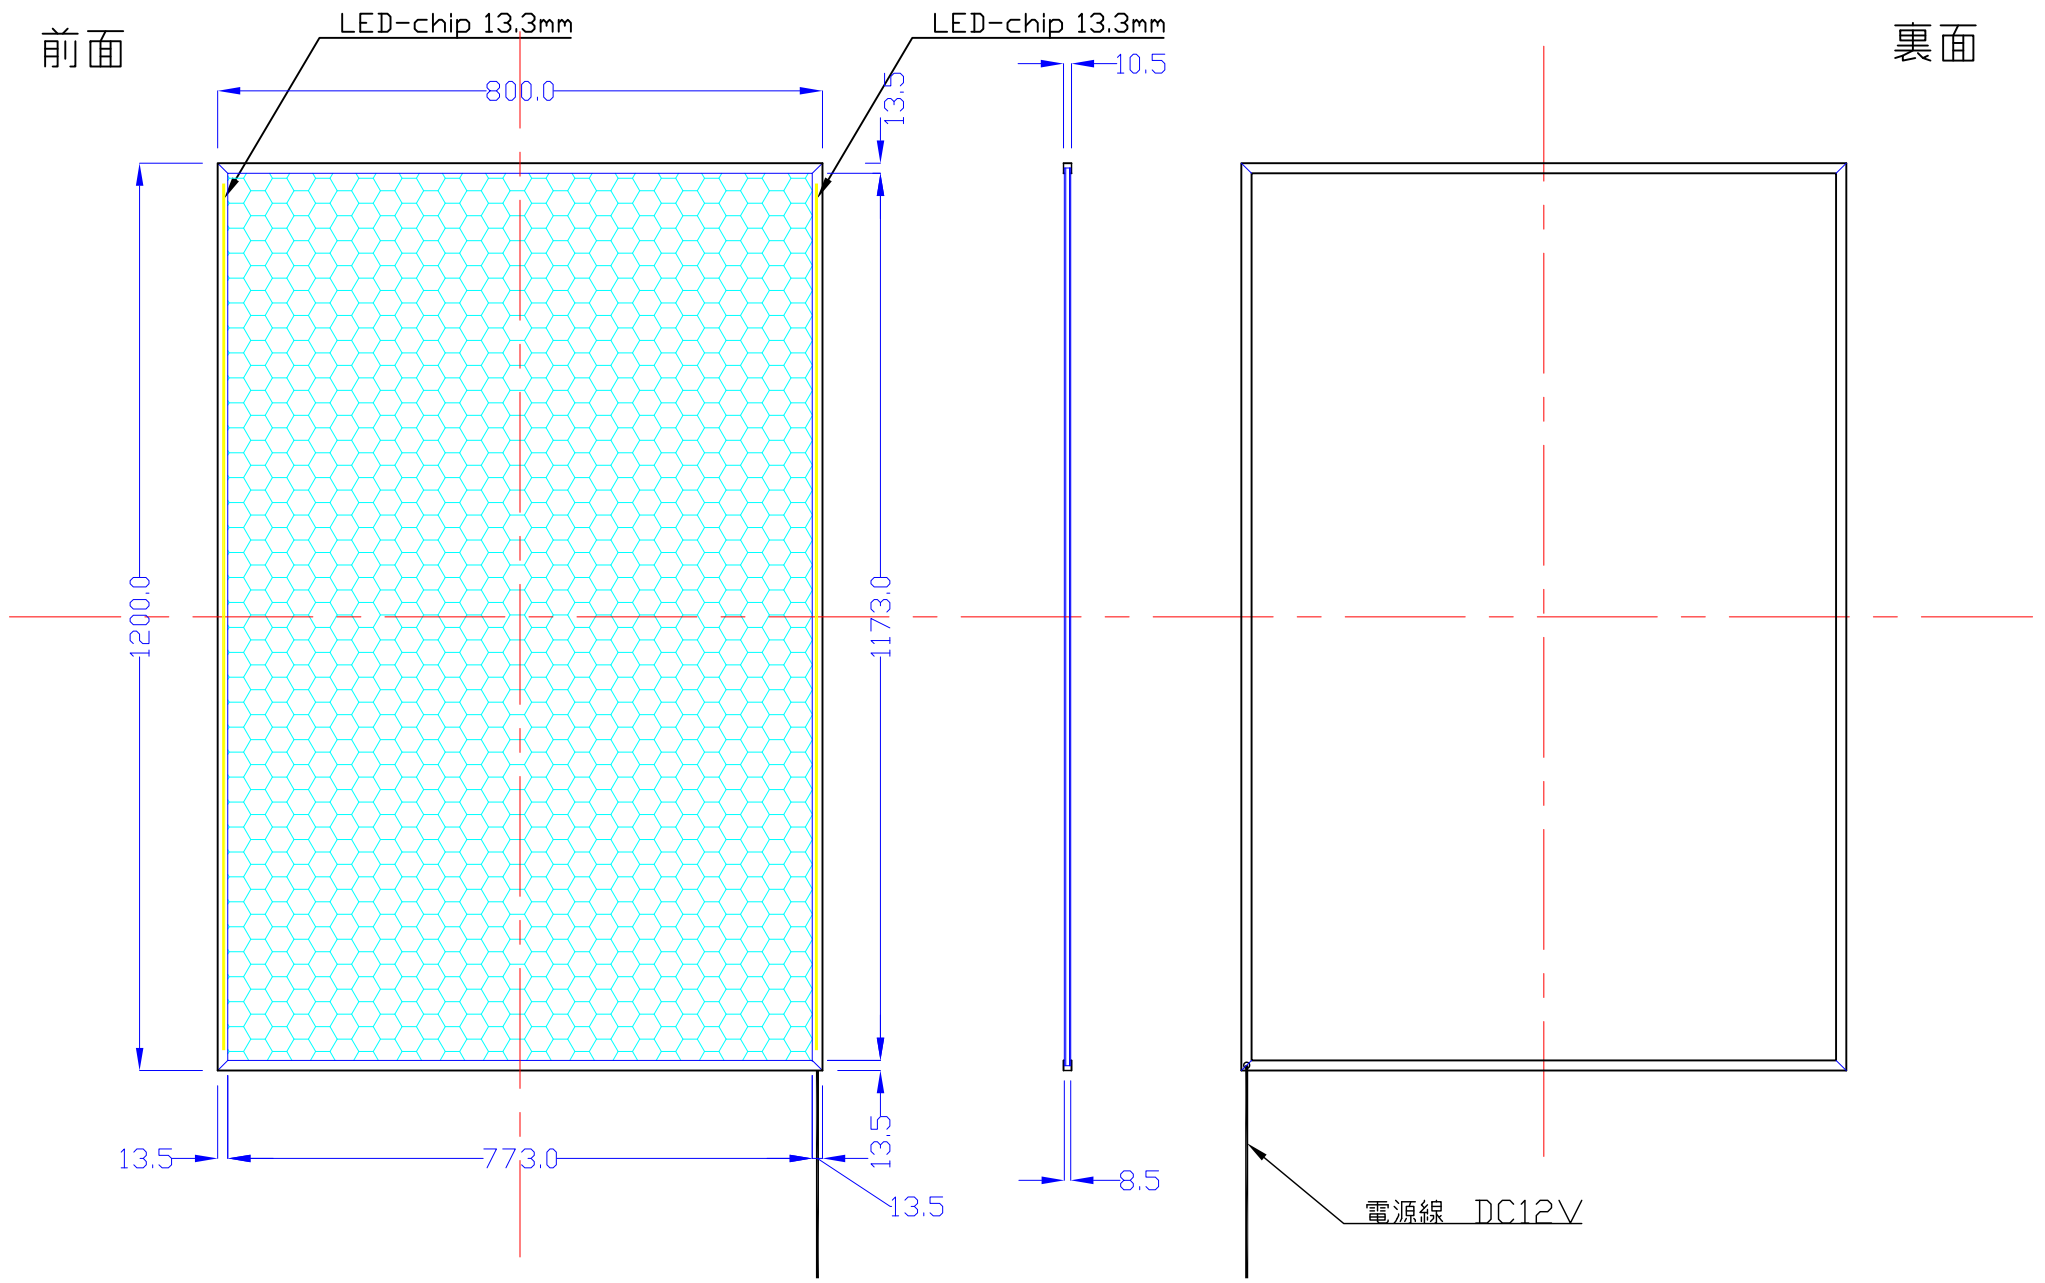

前面

裏面

1200×800-L2113-4S10-LDP

A4 1/10

Lumitechno co.,Ltd