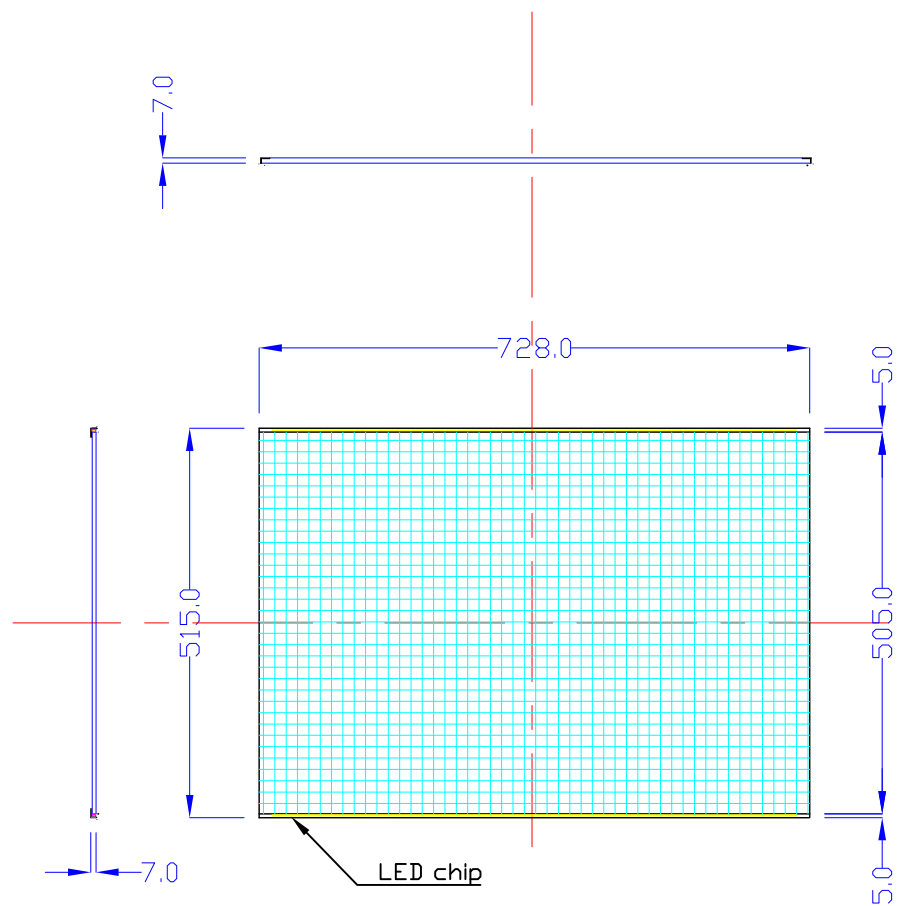

表面

裏面

B2-L215-U9

A4 1/10

Lumitechno co.,Ltd