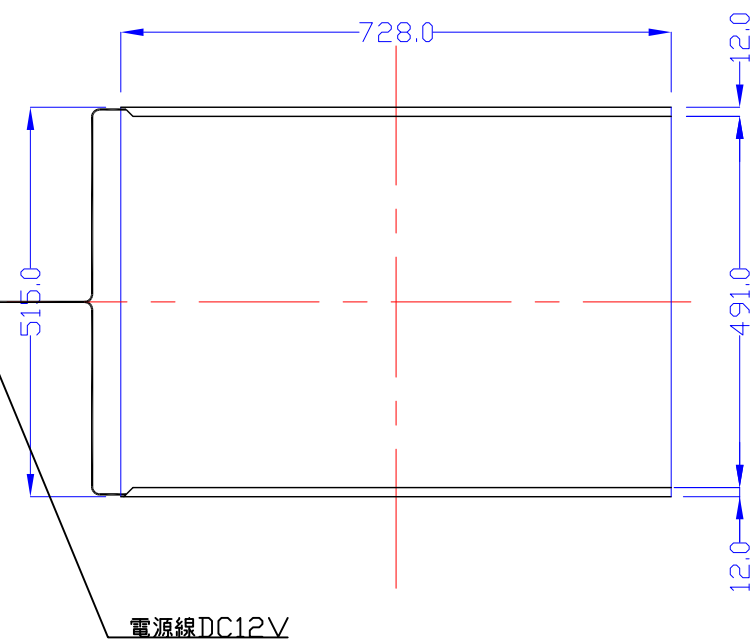

表面

裏面

B2-L215-U9

A4 1/10

Lumitechno co.,Ltd