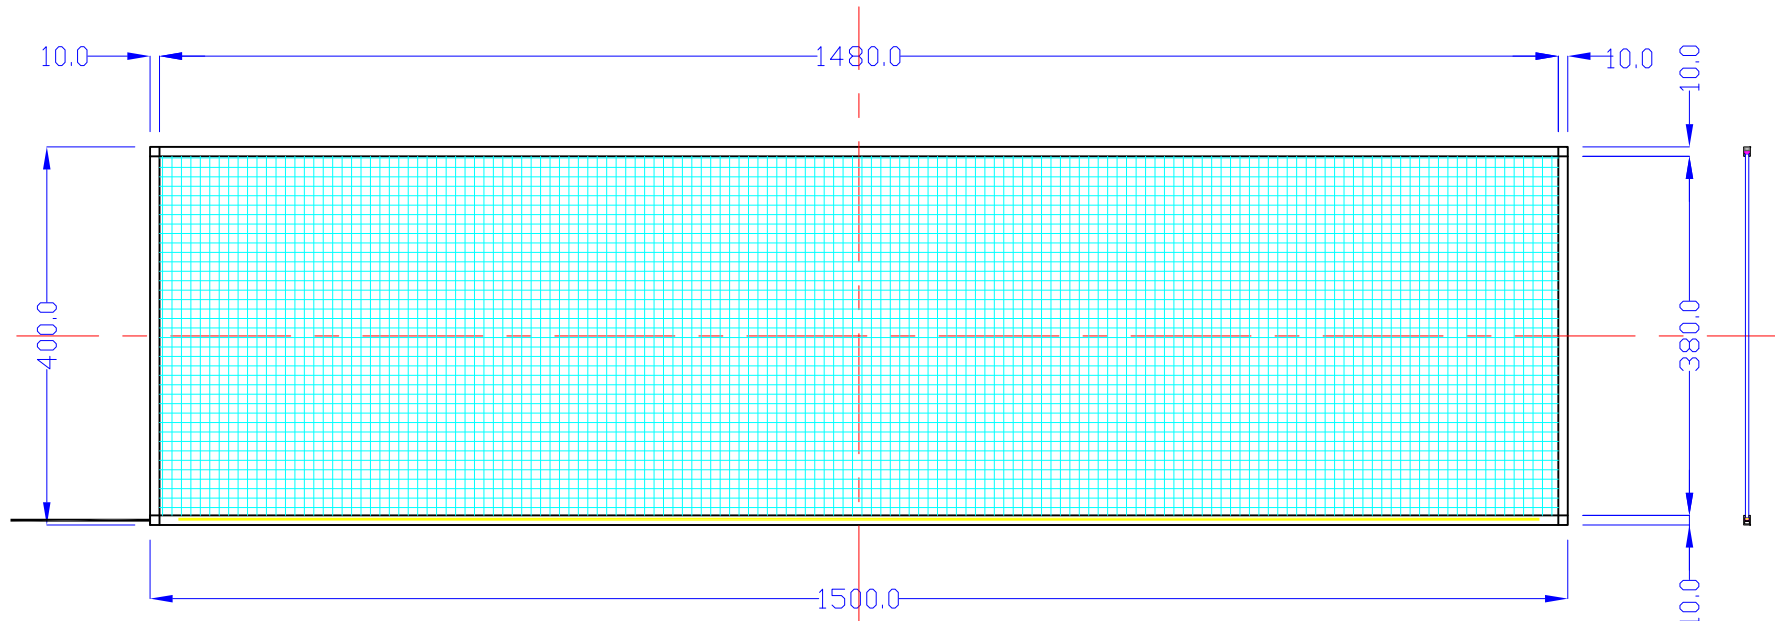

前面

裏面

1500×400-L115-U15

A4 1/8

Lumitechno co.,Ltd