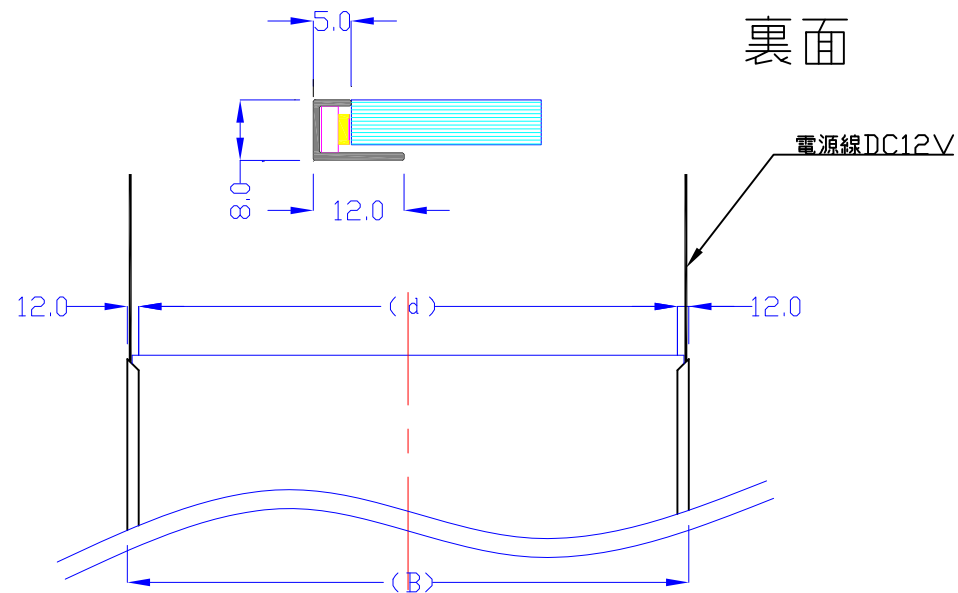

表面

裏面

品番	外寸	内寸	厚み	LED		重量	照度	電気容量
A4-L115-U10	297x210	297x205	8	長手	18	0.5kg	3500	4W
A3-L115-U10	420x297	420x292	8	長手	27	1.0kg	3500	6W
A2-S215-U10	594x420	584x420	8	短手2	54	2.0kg	4000	13W
A1-L215-U10	841x594	841x584	8	長手2	108	3.9kg	4000	26W
A0-L215-U10	1189x841	1189x831	8	長手2	156	7.8kg	3000	37W
B4-L115-U10	364x257	364x252	8	長手	24	0.7kg	3000	6W
B3-S215-U10	515x364	505x364	8	短手2	48	1.5kg	4000	12W
B2-L215-U10	728x515	728x505	8	長手2	96	2.9kg	4000	23W
B1-L215-U10	1030x728	1030x718	8	長手2	132	5.8kg	3500	32W
B0-L415-U10	1456x1030	1446x1020	8	4方向	324	11.7kg	3500	78W
1500x900-L215-U10	1500x900	1490x890	8	長手2	198	10.5kg	2600	48W
1800x900-L215-U10	1800x900	1790x890	8	長手2	234	12.6kg	2600	56W
2100x900-L215-U10	2100x900	2090x890	8	長手2	276	14.7kg	2600	66W
1500x1200-L415-U10	1500x1200	1490x1190	8	4方向	354	14.0kg	2800	85W
1800x1200-L415-U10	1800x1200	1790x1190	8	4方向	390	16.8kg	2800	94W
2100x1200-L415-U10	2100x1200	2090x1190	8	4方向	432	19.7kg	2800	104W

U10型 (両側LEDチップ挿入)

A4 1/8

Lumitechno co.,Ltd