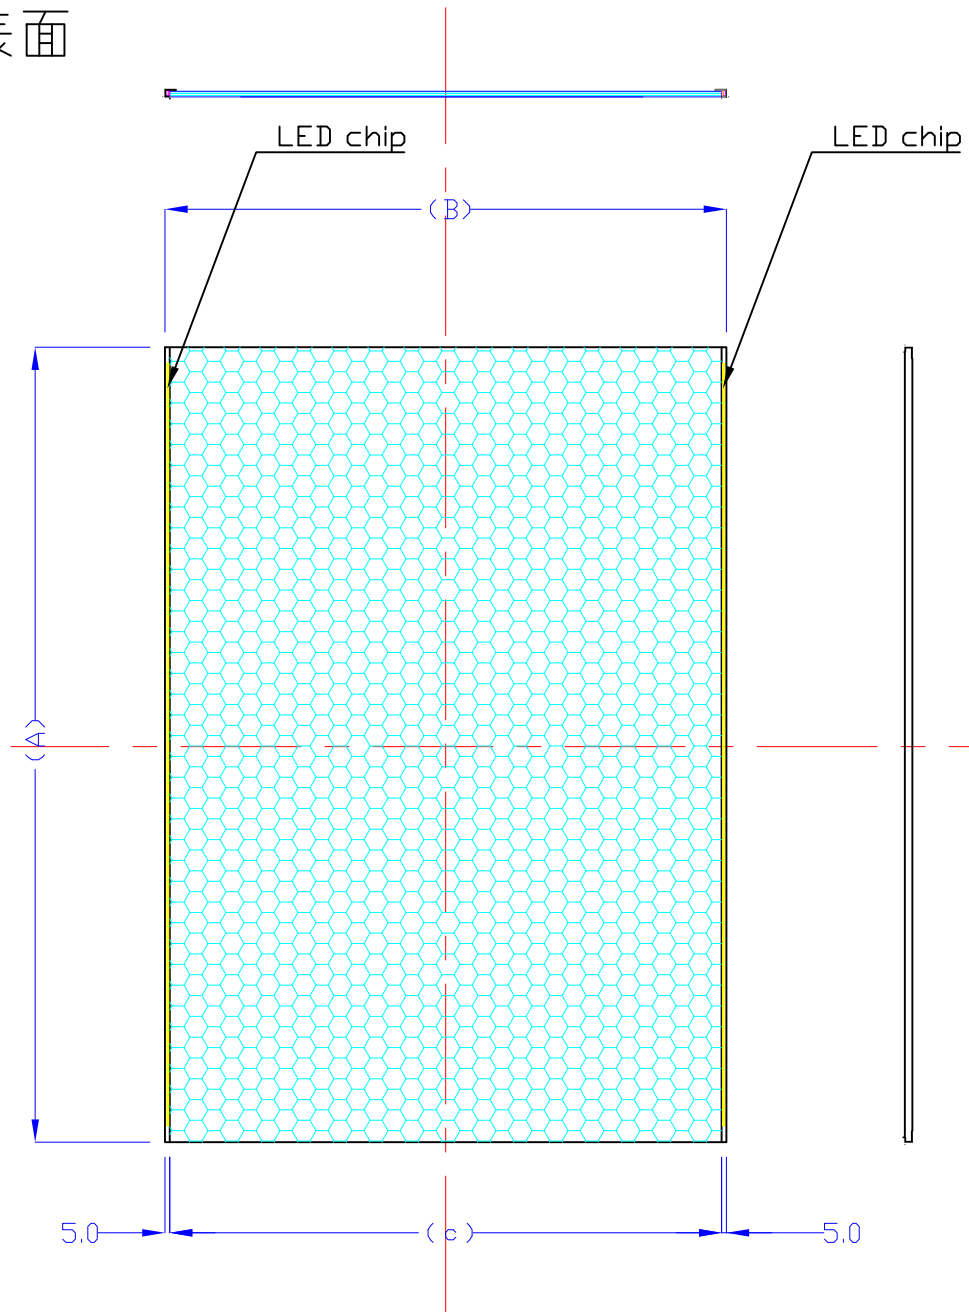

表面

裏面

品番	外寸	内寸	厚み	LED		重量	照度	電気容量
A4-L115-U10	297x210	297x205	8	長手	18	0.5kg	3500	4W
A3-L115-U10	420x297	420x292	8	長手	27	1.0kg	3500	6W
A2-S215-U10	594x420	584x420	8	短手2	54	2.0kg	4000	13W
A1-L215-U10	841x594	841x584	8	長手2	108	3.9kg	4000	26W
A0-L215-U10	1189x841	1189x831	8	長手2	156	7.8kg	3000	37W
B4-L115-U10	364x257	364x252	8	長手	24	0.7kg	3000	6W
B3-S215-U10	515x364	505x364	8	短手2	48	1.5kg	4000	12W
B2-L215-U10	728x515	728x505	8	長手2	96	2.9kg	4000	23W
B1-L215-U10	1030x728	1030x718	8	長手2	132	5.8kg	3500	32W
B0-L415-U10	1456x1030	1446x1020	8	4方向	324	11.7kg	3500	78W
1500x900-L215-U10	1500x900	1490x890	8	長手2	198	10.5kg	2600	48W
1800x900-L215-U10	1800x900	1790x890	8	長手2	234	12.6kg	2600	56W
2100x900-L215-U10	2100x900	2090x890	8	長手2	276	14.7kg	2600	66W
1500x1200-L415-U10	1500x1200	1490x1190	8	4方向	354	14.0kg	2800	85W
1800x1200-L415-U10	1800x1200	1790x1190	8	4方向	390	16.8kg	2800	94W
2100x1200-L415-U10	2100x1200	2090x1190	8	4方向	432	19.7kg	2800	104W

U10型 (両側LEDチップ挿入)

A4 1/8

Lumitechno co.,Ltd