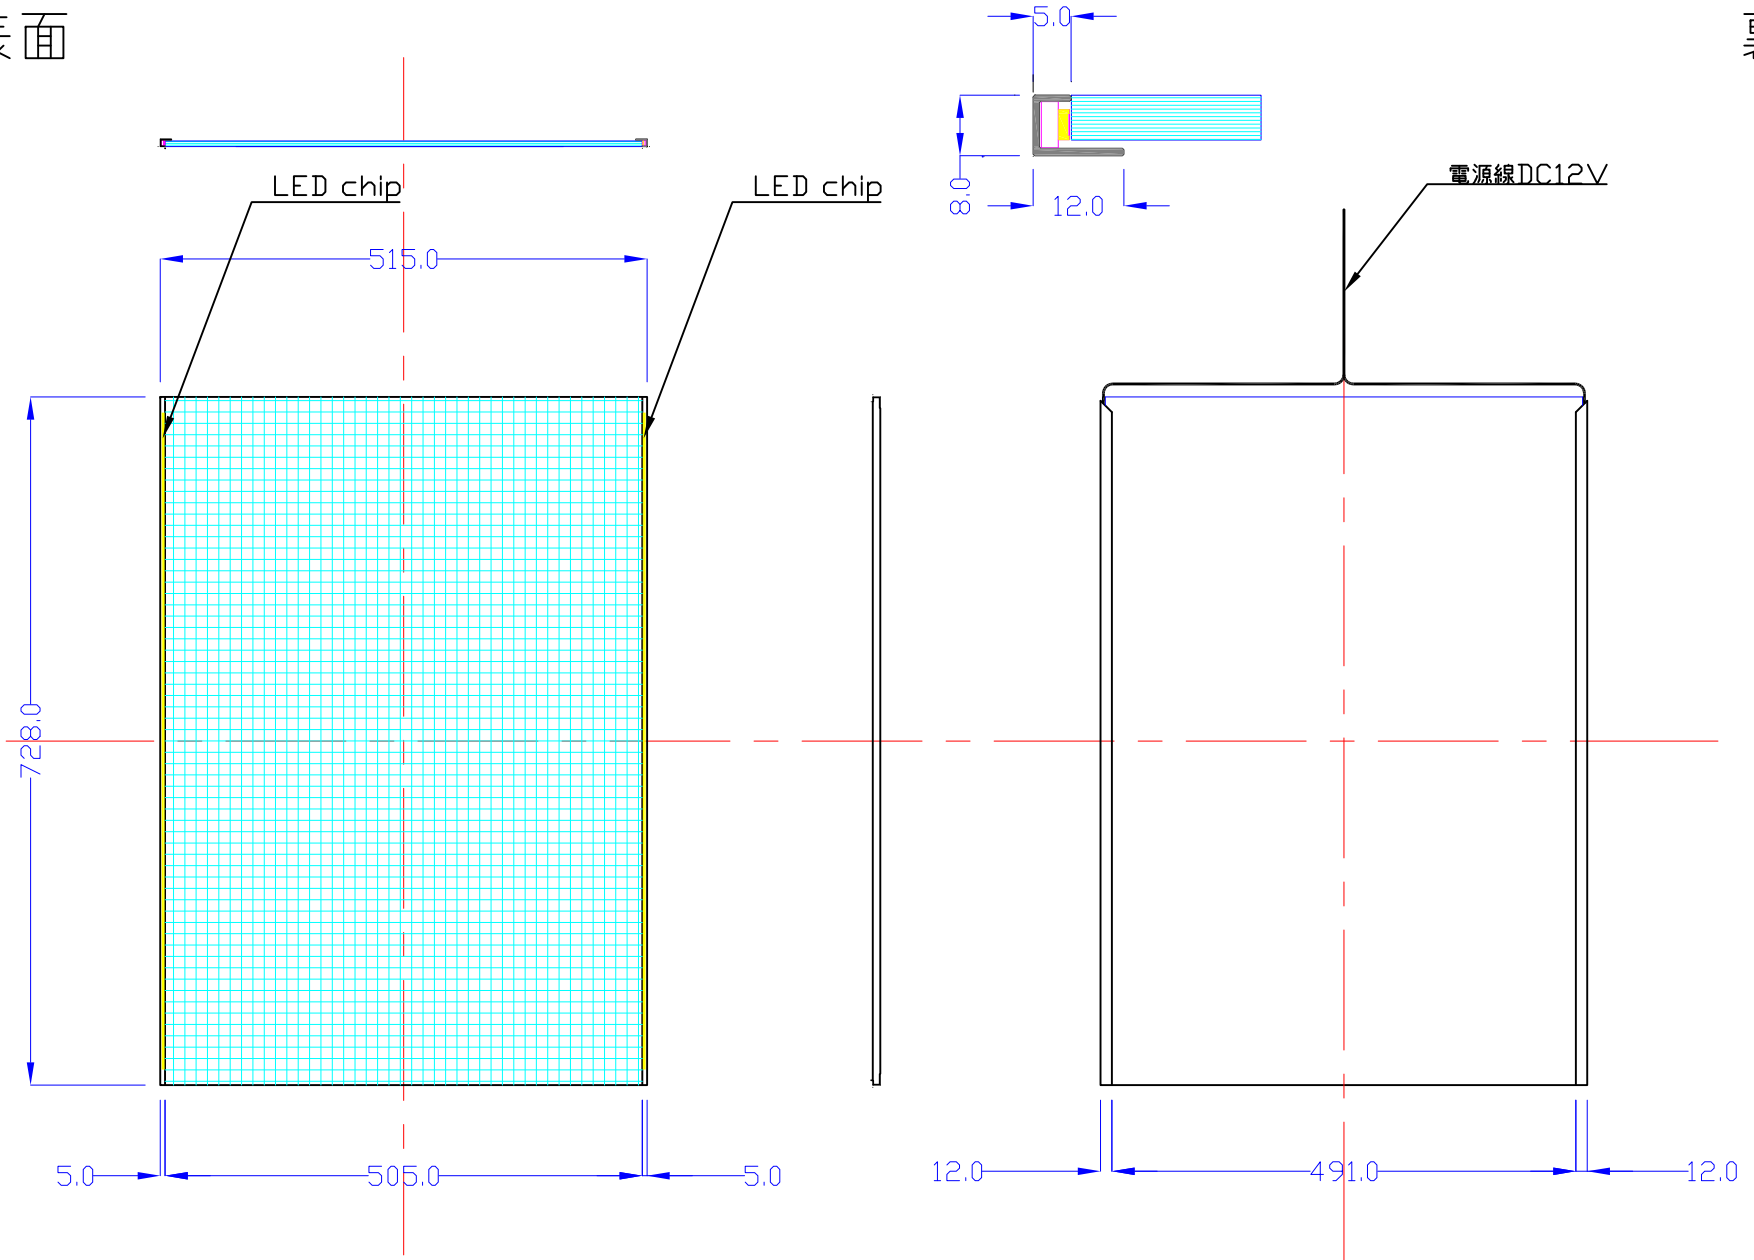

表面

裏面

B2-L215-U10

A4 1/8

Lumitechno co.,Ltd