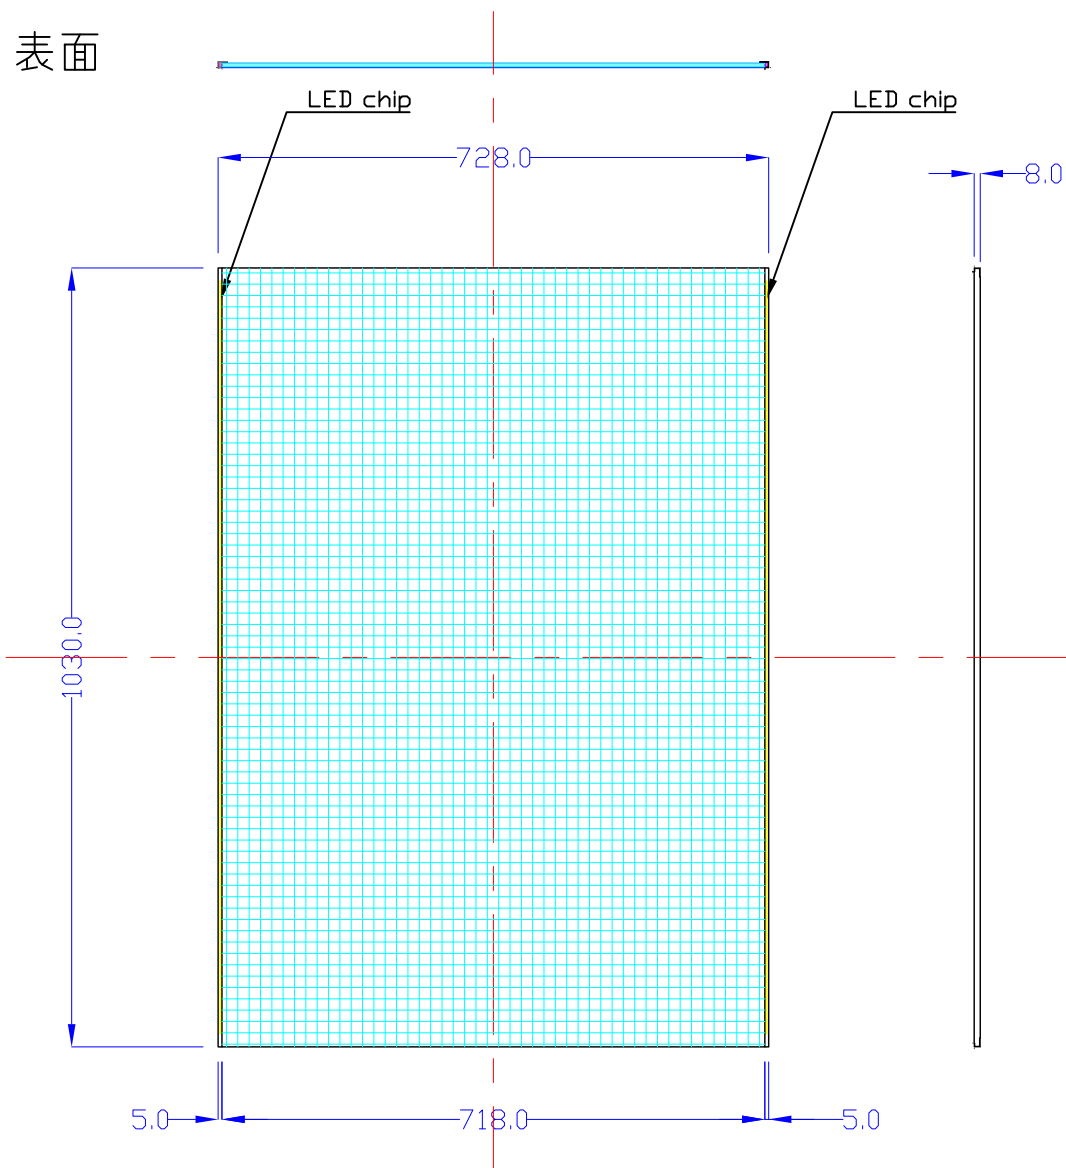

表面

裏面

B1-L215-U10

A4 1/10

Lumitechno co.,Ltd