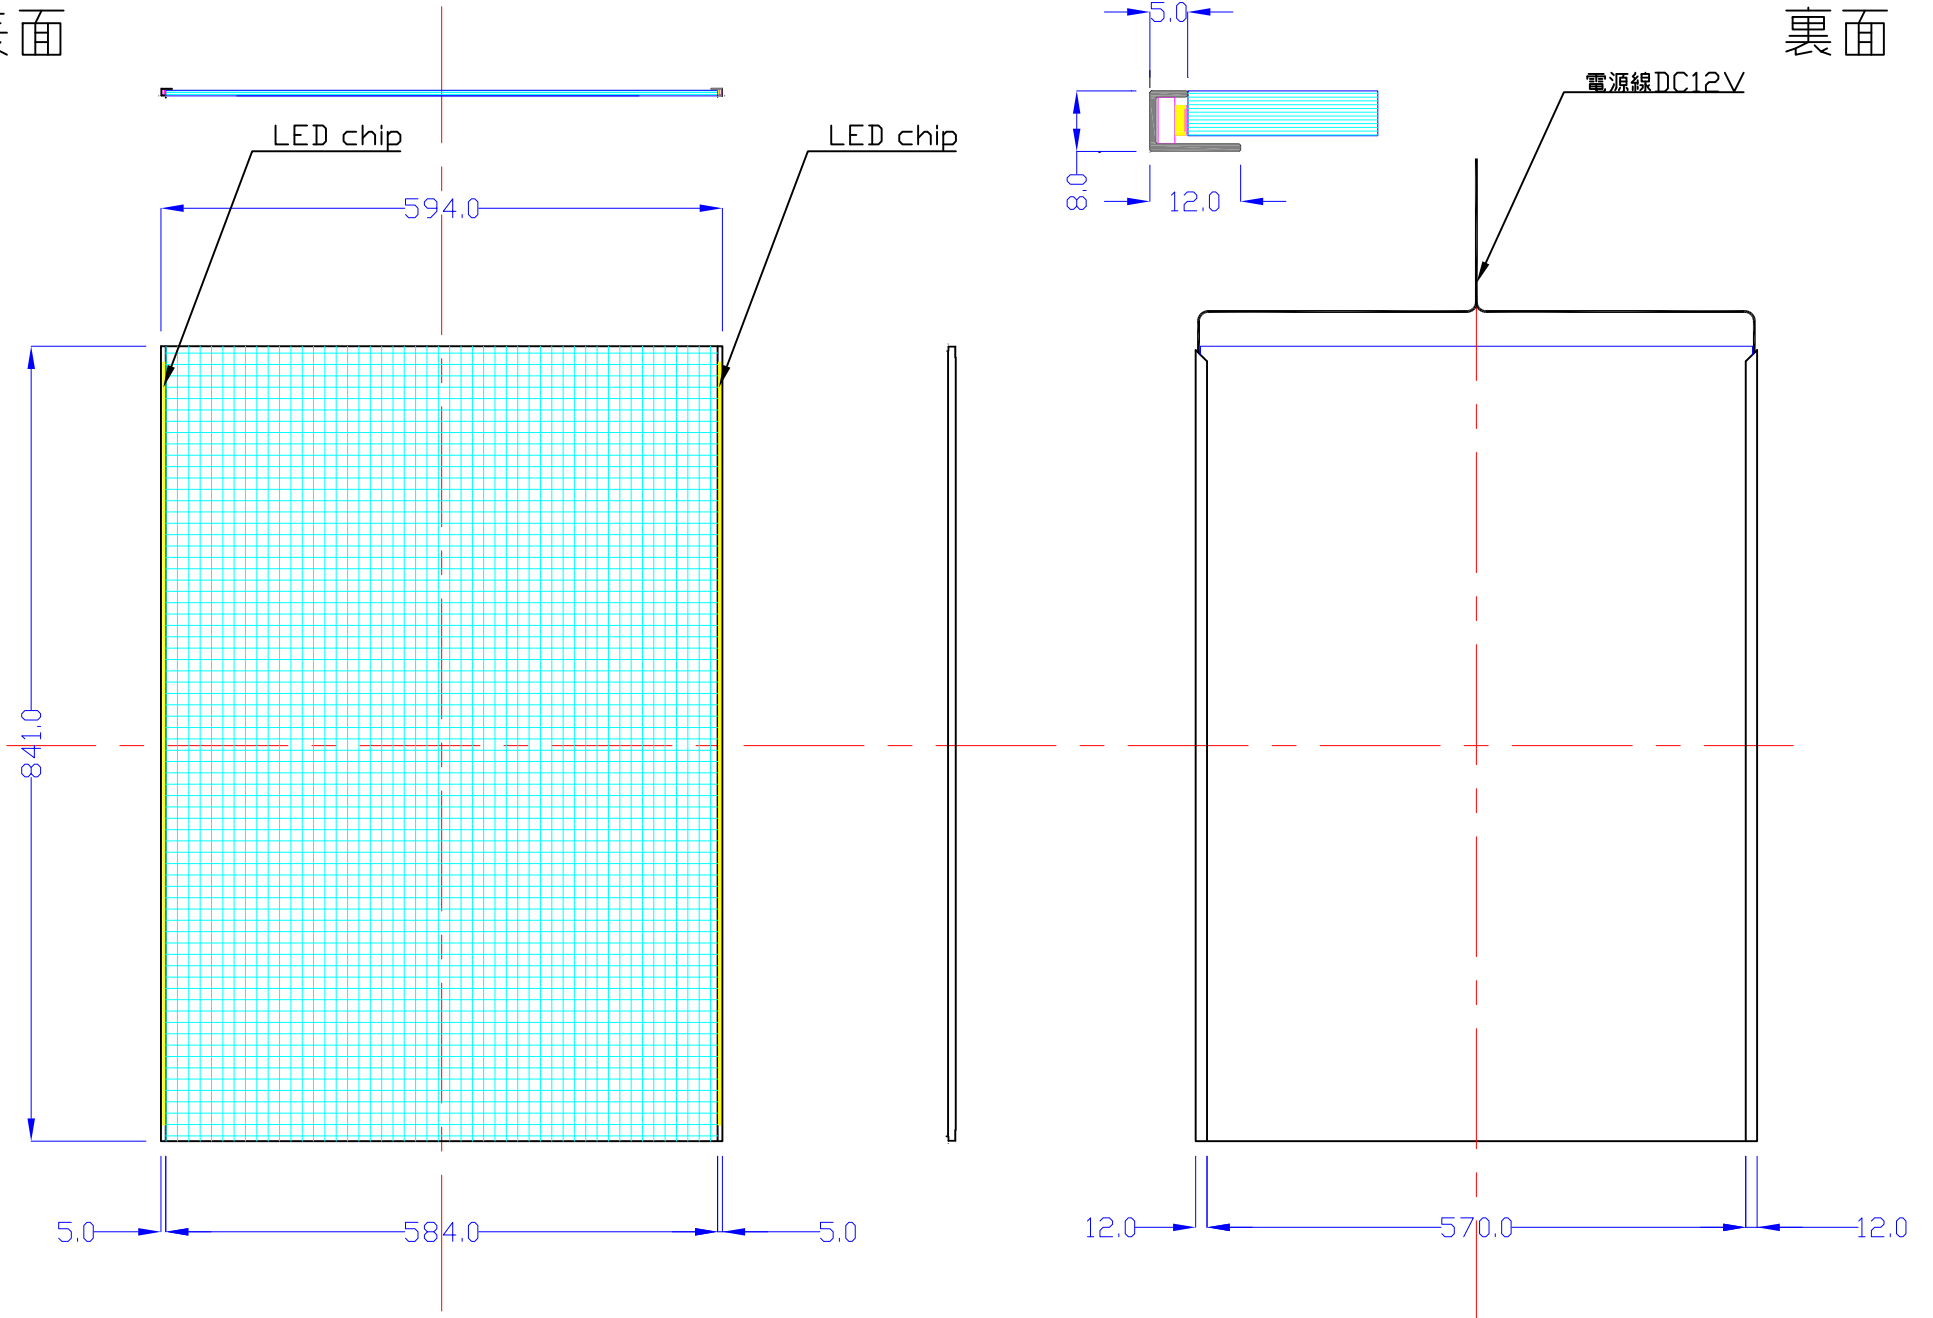

表面

裏面

A1-L215-U10

A4 1/8

Lumitechno co.,Ltd