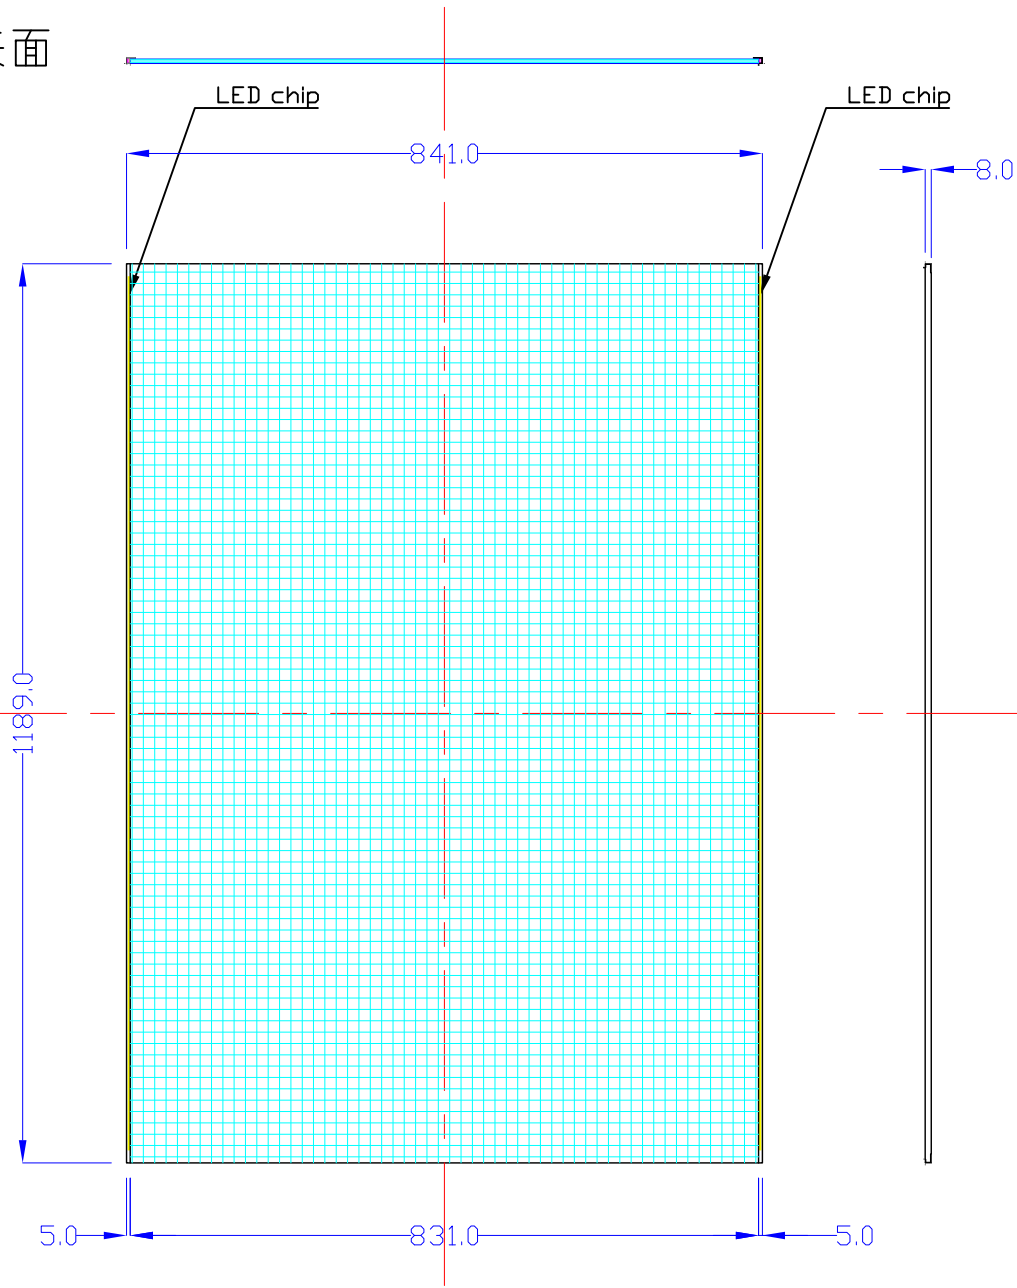

表面

裏面

A0-L215-U10

A4 1/10

Lumitechno co.,Ltd