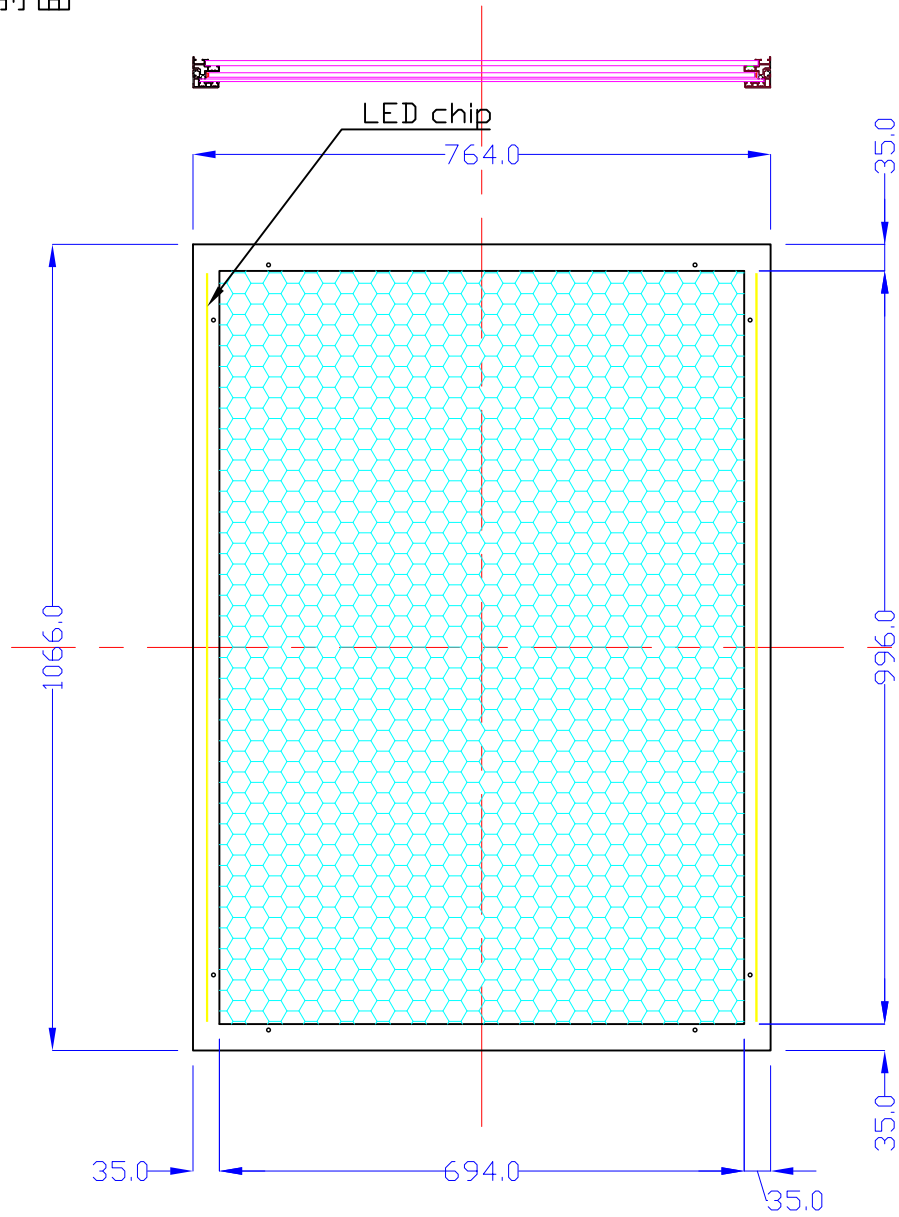

前面

裏面

B1-L215-S0105H

A4 1/10

Lumitechno co.,Ltd