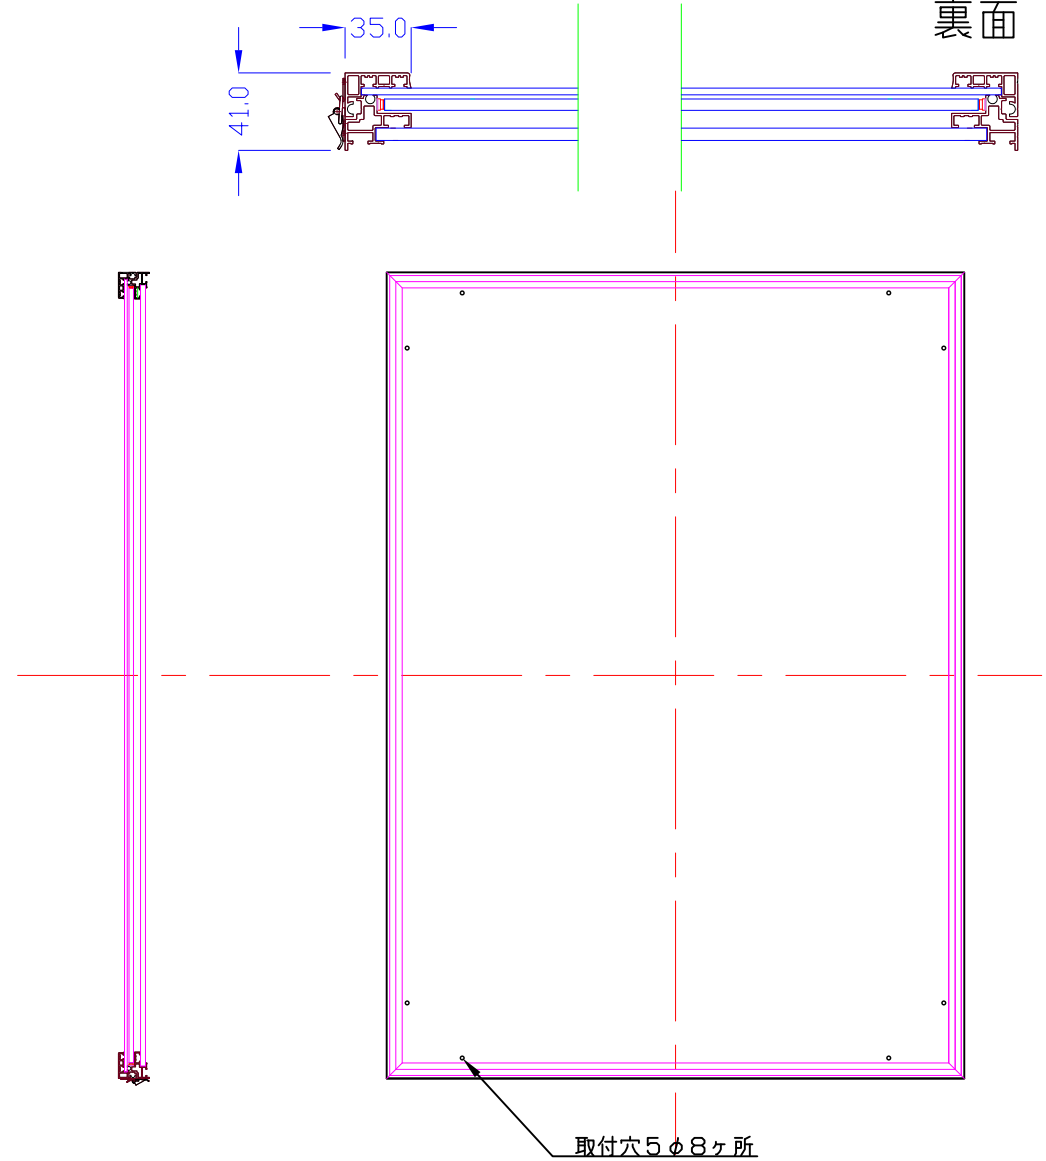

前面

裏面

B1-L215-S0105H

A4 1/10

Lumitechno co.,Ltd