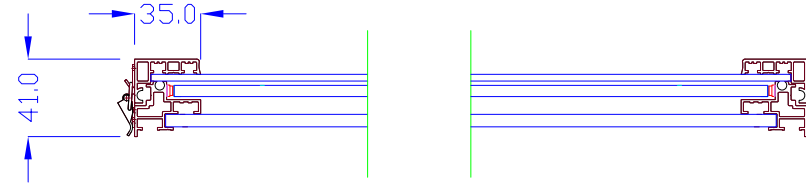

前面

裏面

品番	外寸	メディア	内寸	厚み	LED	重量	照度	電気容量
A1-L215-SO105	877x630	841x594	805x558	41	108	10kg	3500	26W

A1-L215-SO105H

A4 1/10

Lumitechno co.,Ltd