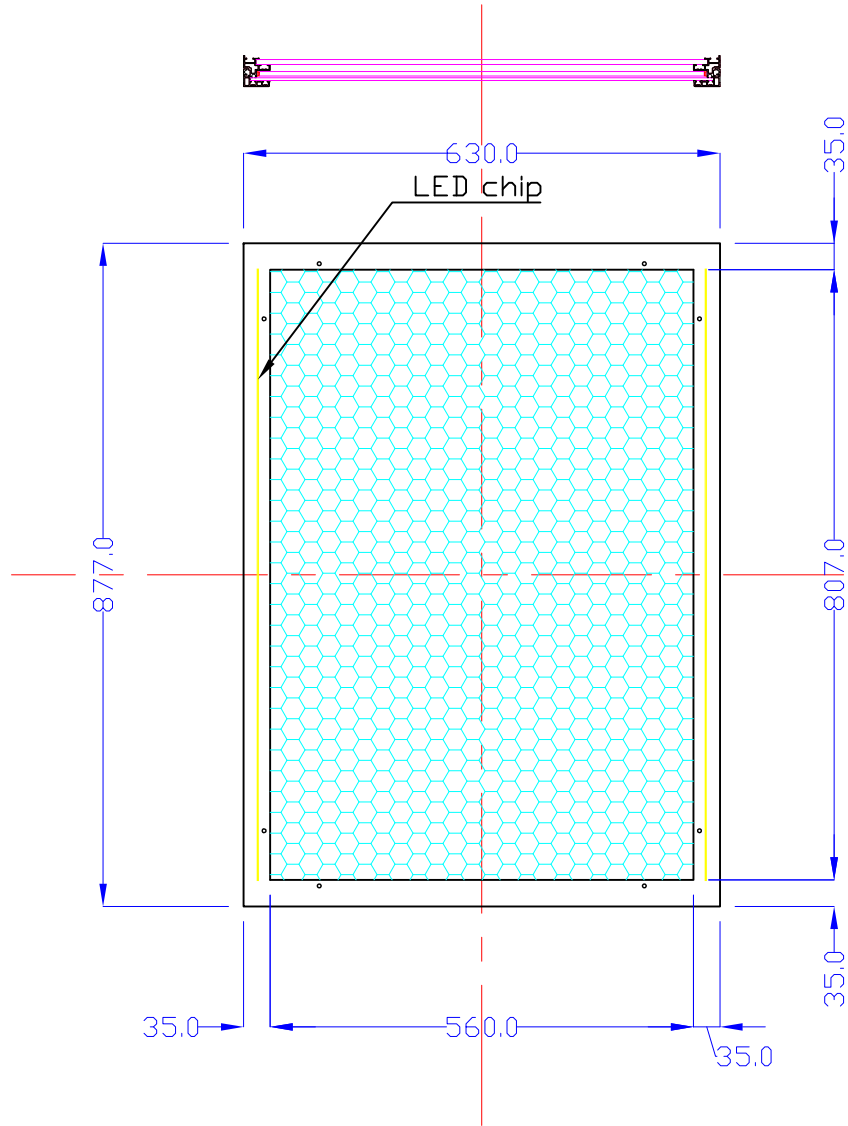

前面

裏面

品番	外寸	メディア	内寸	厚み	LED	重量	照度	電気容量
A1-L215-SO105	877x630	841x594	805x558	41	108	10kg	3500	26W

A1-L215-SO105H

A4 1/10

Lumitechno co.,Ltd