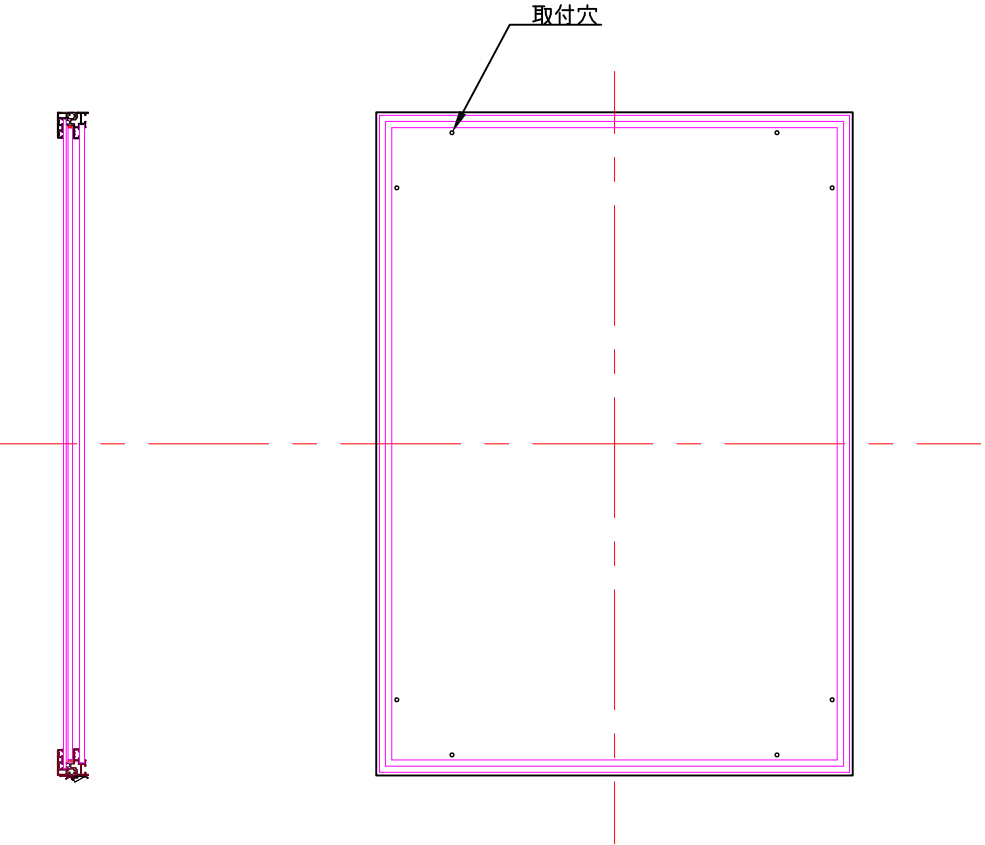

前面

裏面

品番	外寸	メディア	内寸	厚み	LED	重量	照度	電気容量
A1-L215-SO105	877x630	841x594	805x558	41	108	10kg	3500	26W

A1-L215-SO105H

A4 1/10

Lumitechno co.,Ltd