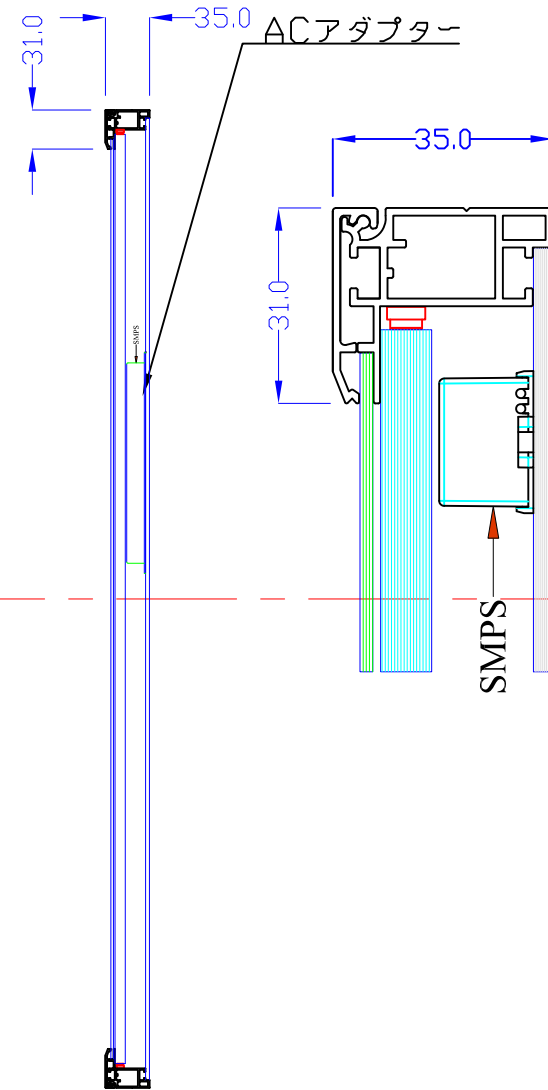

前面

裏面

品番	外寸	メディア	内寸	厚み	重量	led	LUX	電気容量
B2-L215-SL80R	776x563	728x515	714x501	35	6.3kg	96	4000	23W

B2-L215-SL80R/

A3 1/6

Lumitechno co.,Ltd