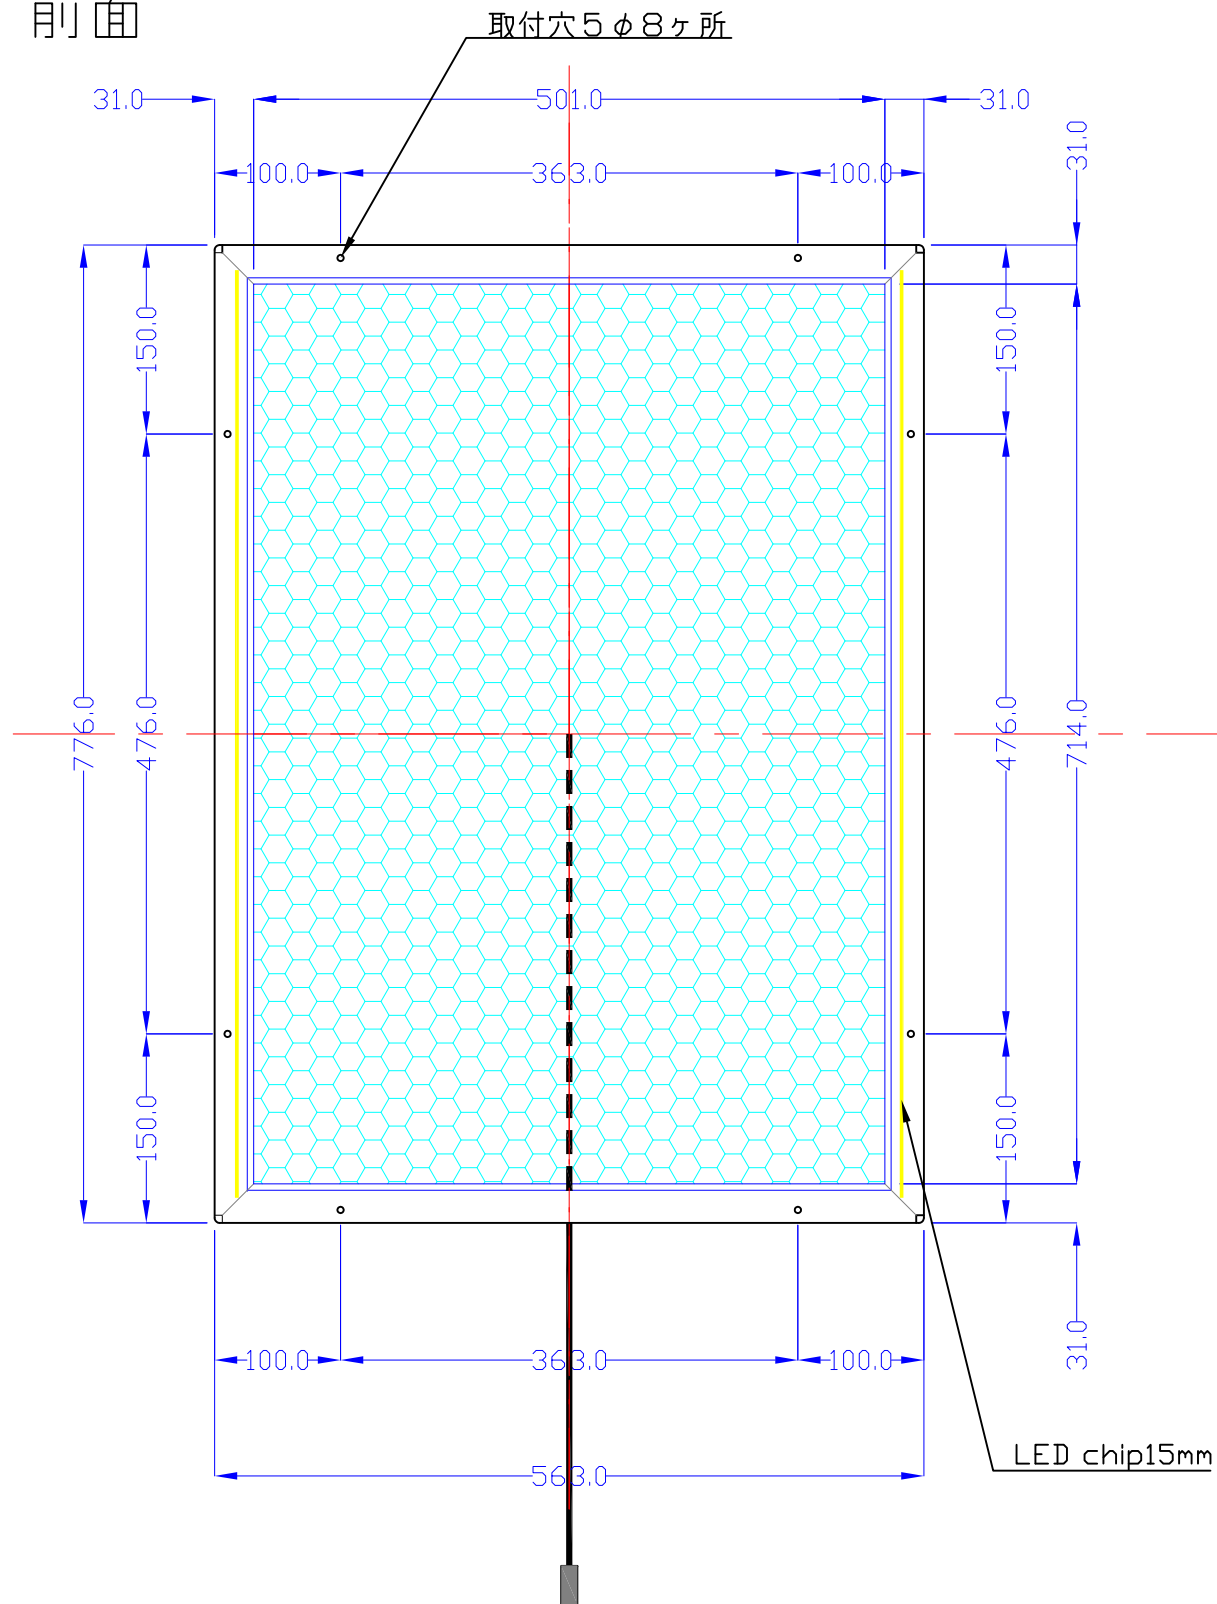

前面

裏面

品番	外寸	メディア	内寸	厚み	重量	led	LUX	電気容量
B2-L215-SL80R	776x563	728x515	714x501	35	6.3kg	96	4000	23W

B2-L215-SL80R/

A3 1/6

Lumitechno co.,Ltd