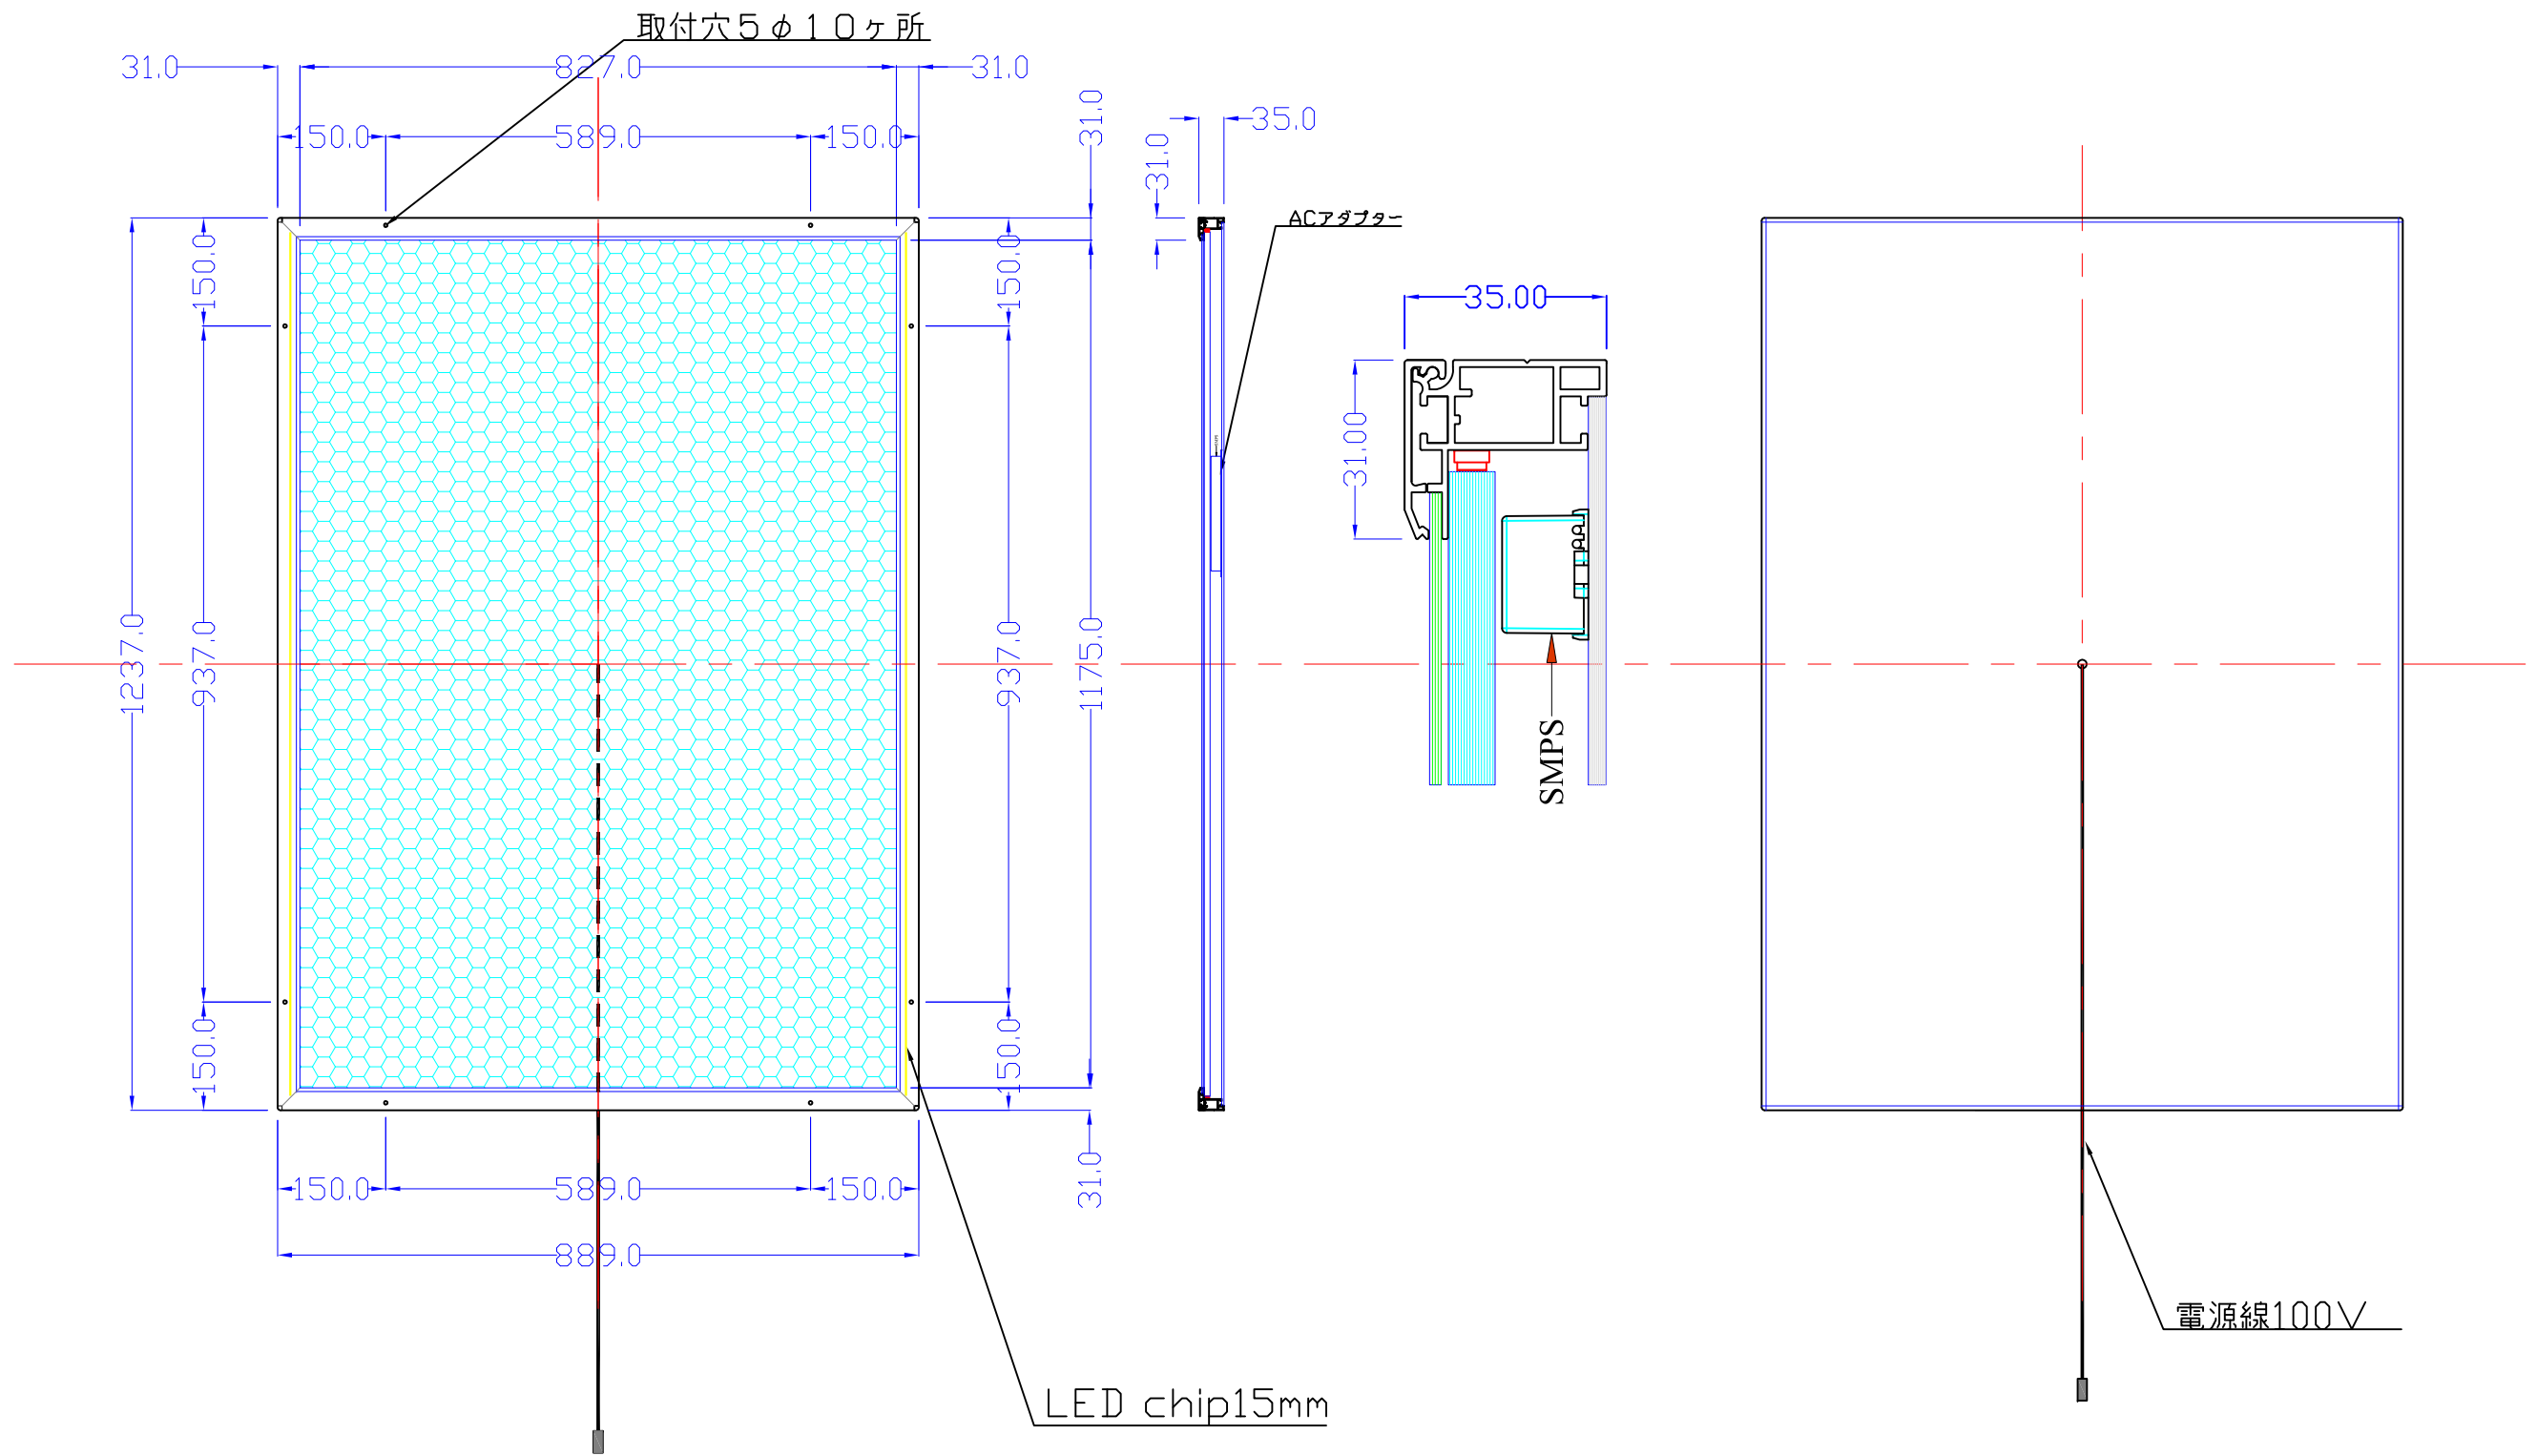

前面

裏面

品番	外寸	メディア	内寸	厚み	重量	led	LUX	電気容量
A0-L215-SL80R	1237x889	1189x841	1175x827	35	13.4kg	156	2600	37W

A0-L215-SL80R/

A3 1/10

Lumitechno co.,Ltd