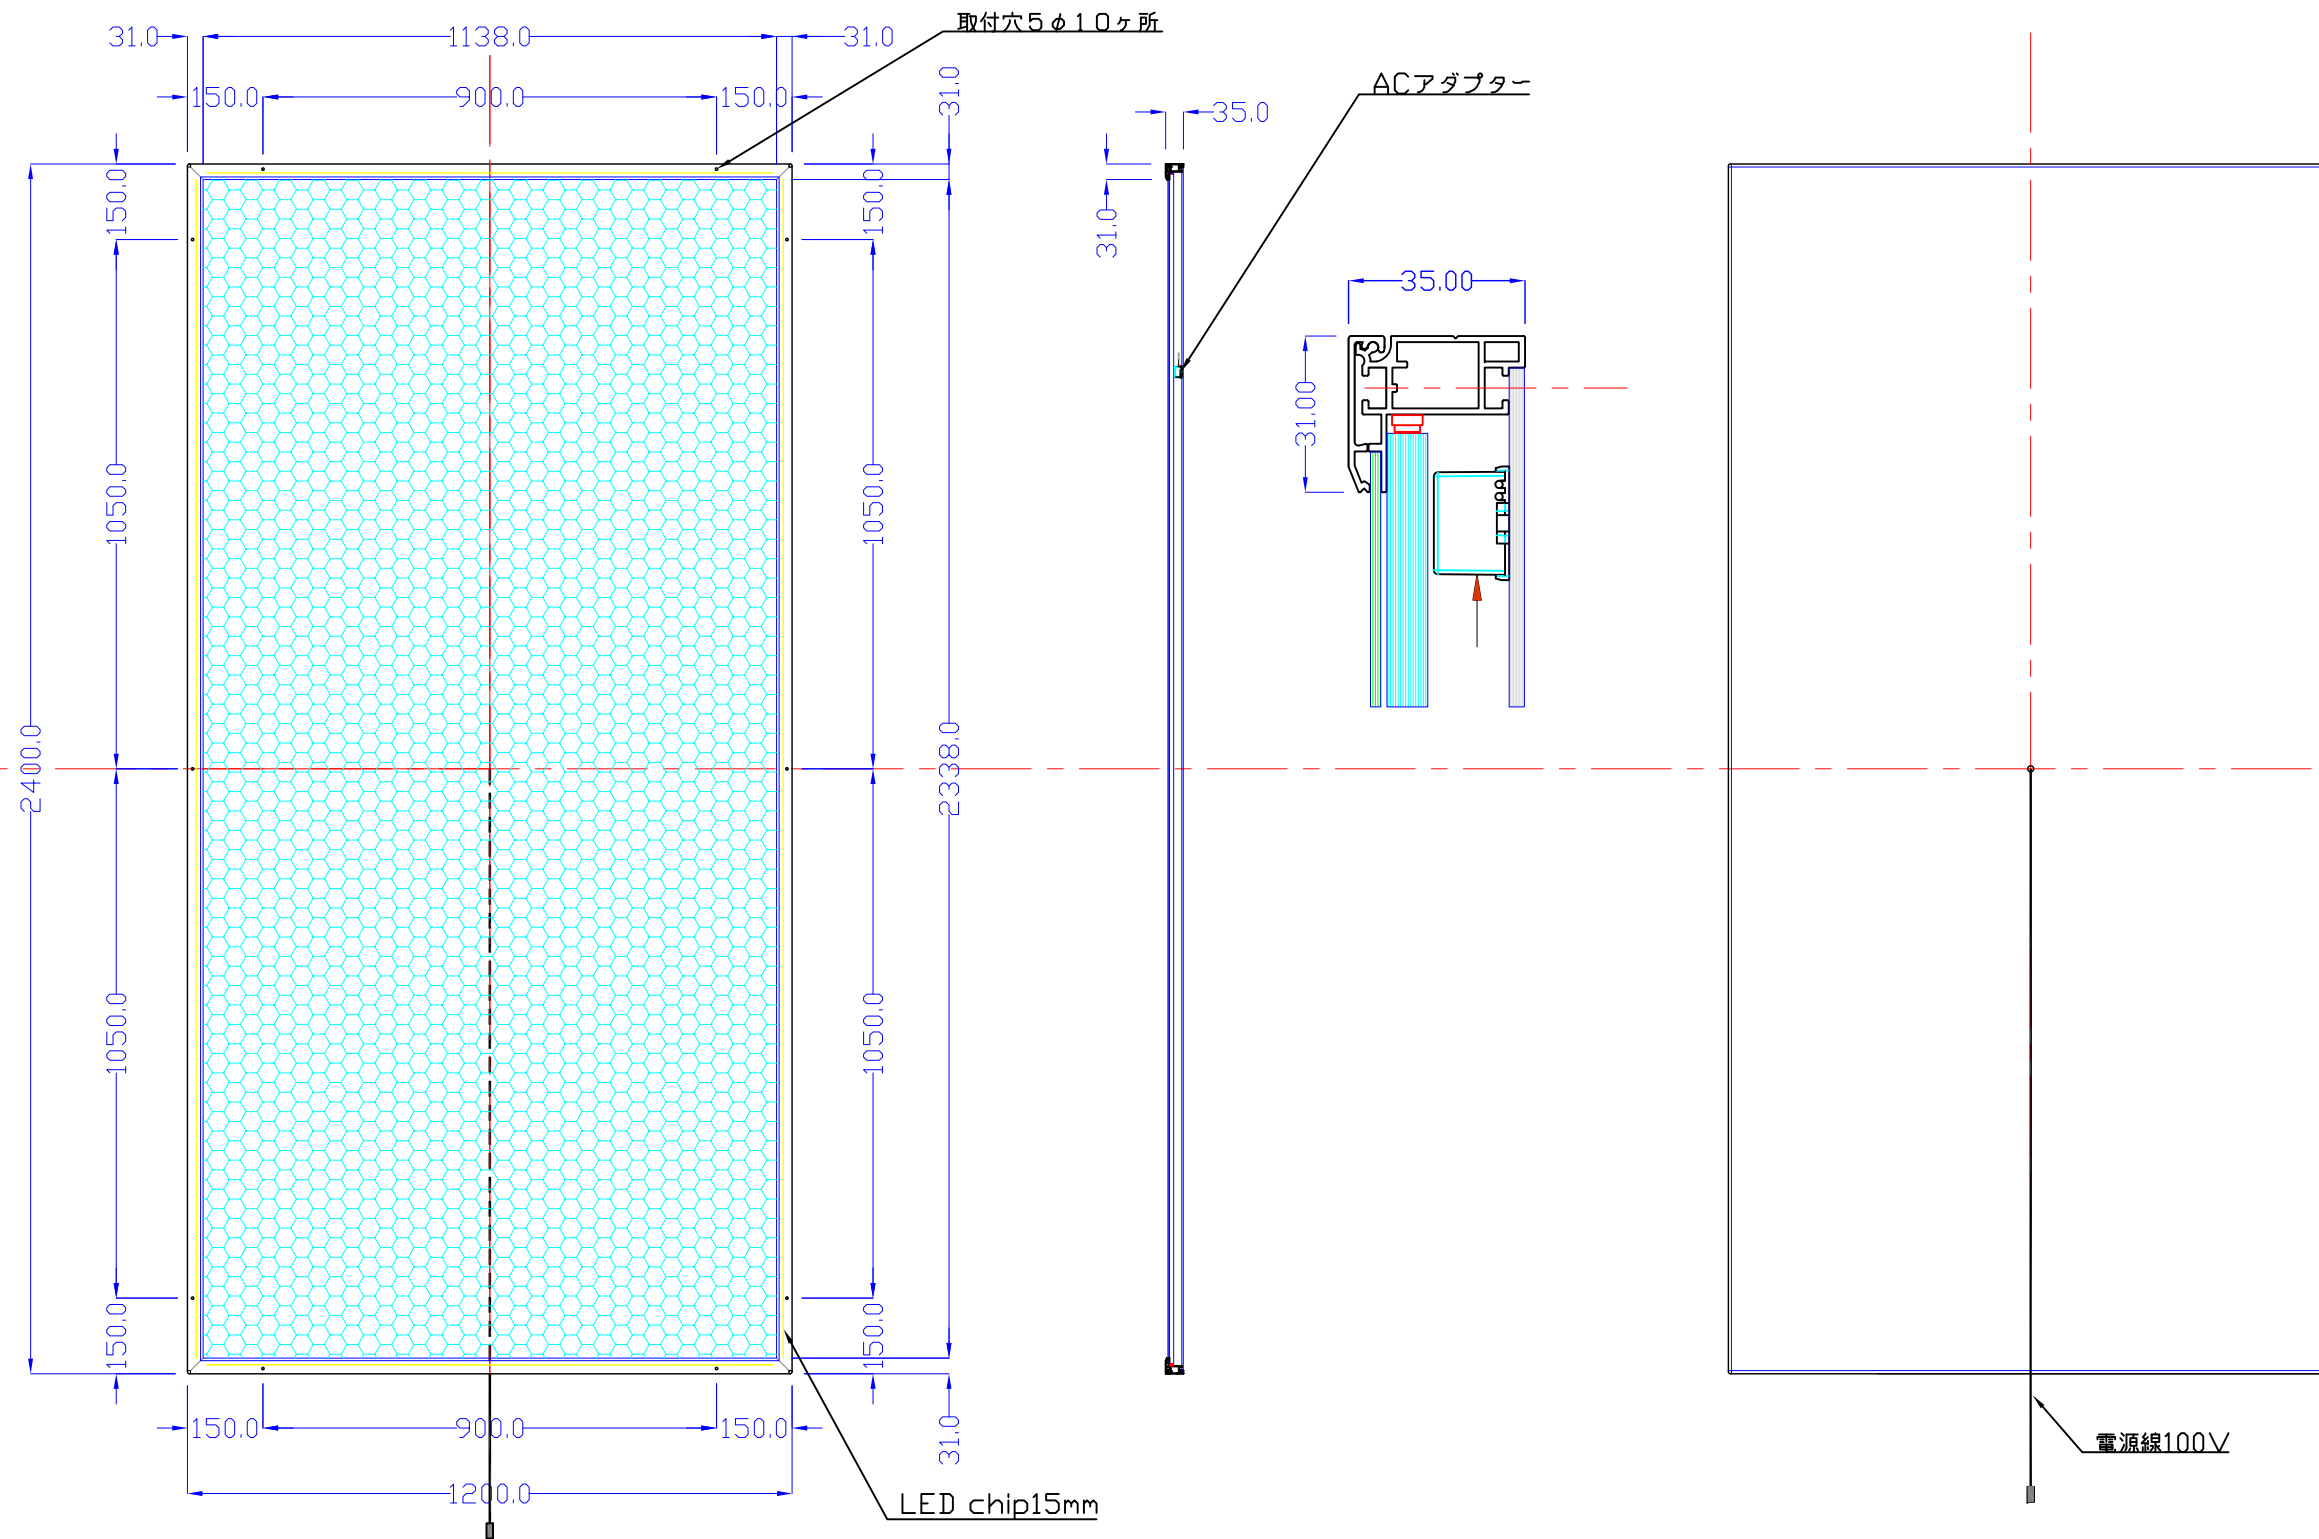

前面

裏面

品番	外寸	メディア	内寸	厚み	重量	led	LUX	電気容量
2400×1200-L415-SL80R/	2400×1200	2352×1152	2338×1138	35	37.4kg	462	3000	110W

2400×1200-L415-SL80R/

A3 1/15

Lumitechno co.,Ltd