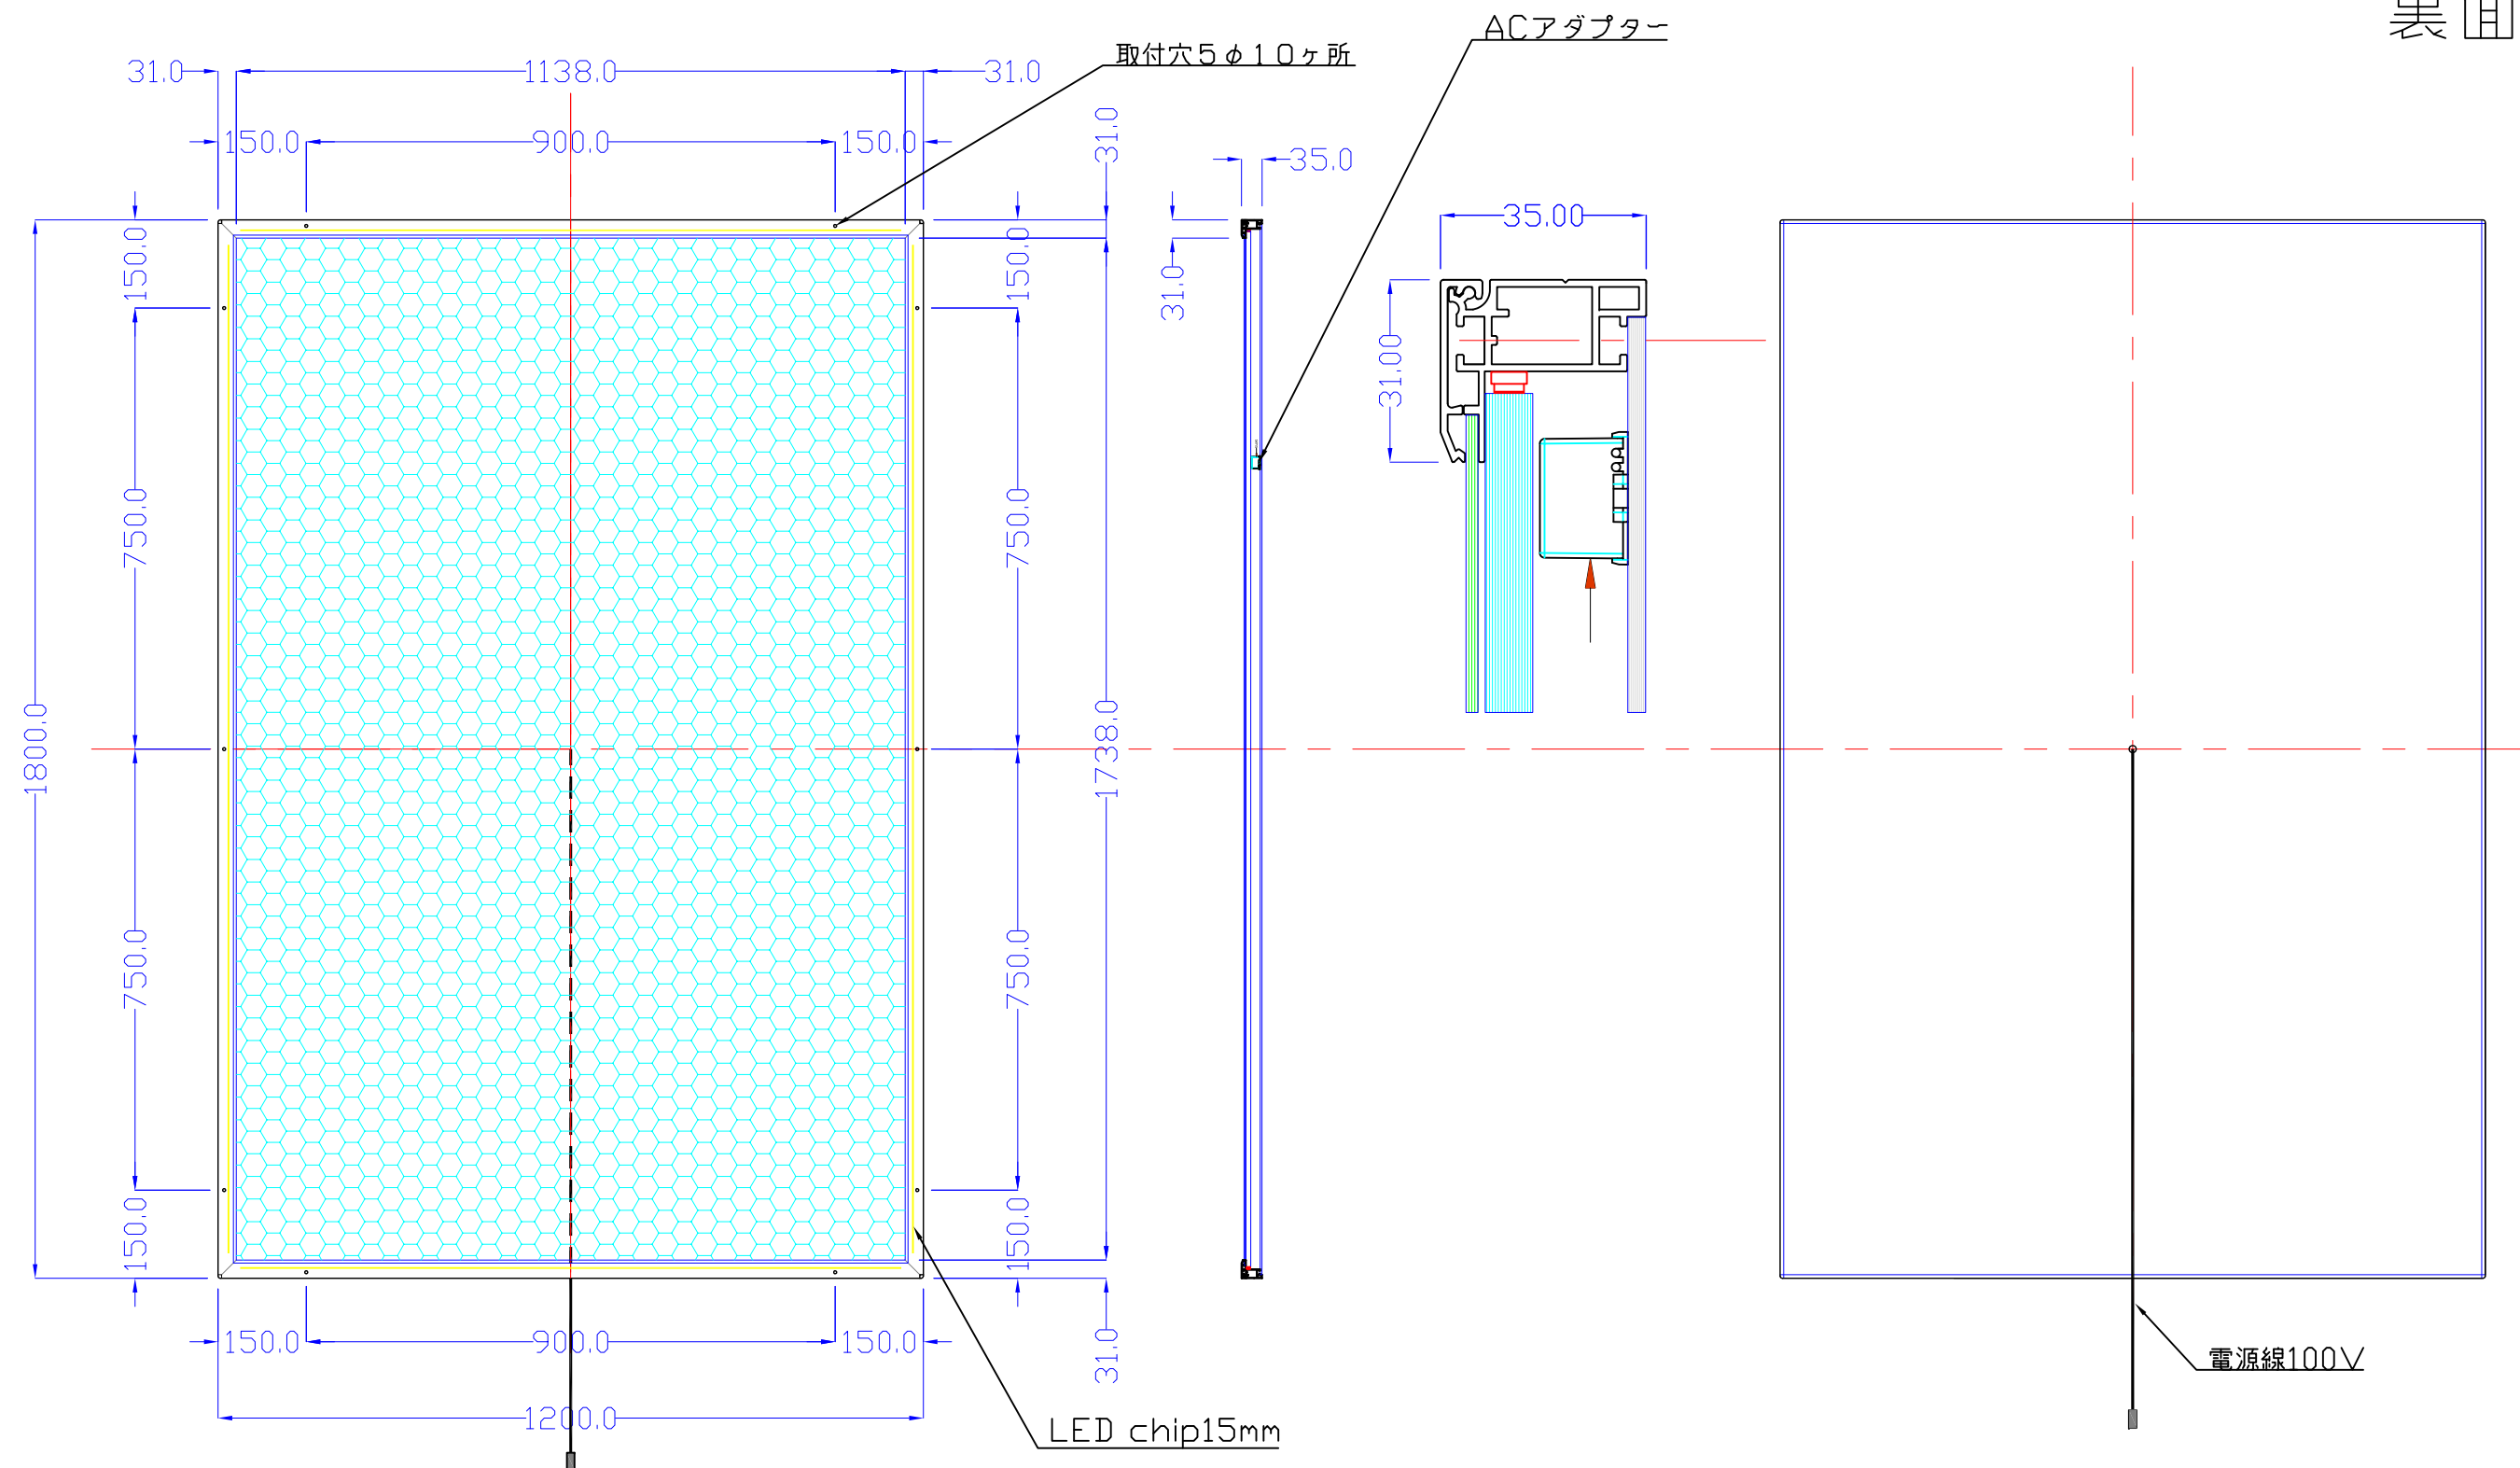

前面

裏面

| 品番                    | 外寸        | メディア      | 内寸        | 厚み | 重量     | led | LUX  | 電気容量 |
|-----------------------|-----------|-----------|-----------|----|--------|-----|------|------|
| 1800×1200-L415-SL80R/ | 1800×1200 | 1752×1152 | 1738×1138 | 35 | 28.2kg | 378 | 3000 | 90W  |

1800×1200-L415-SL80R/

A3 1/12

Lumitechno co.,Ltd