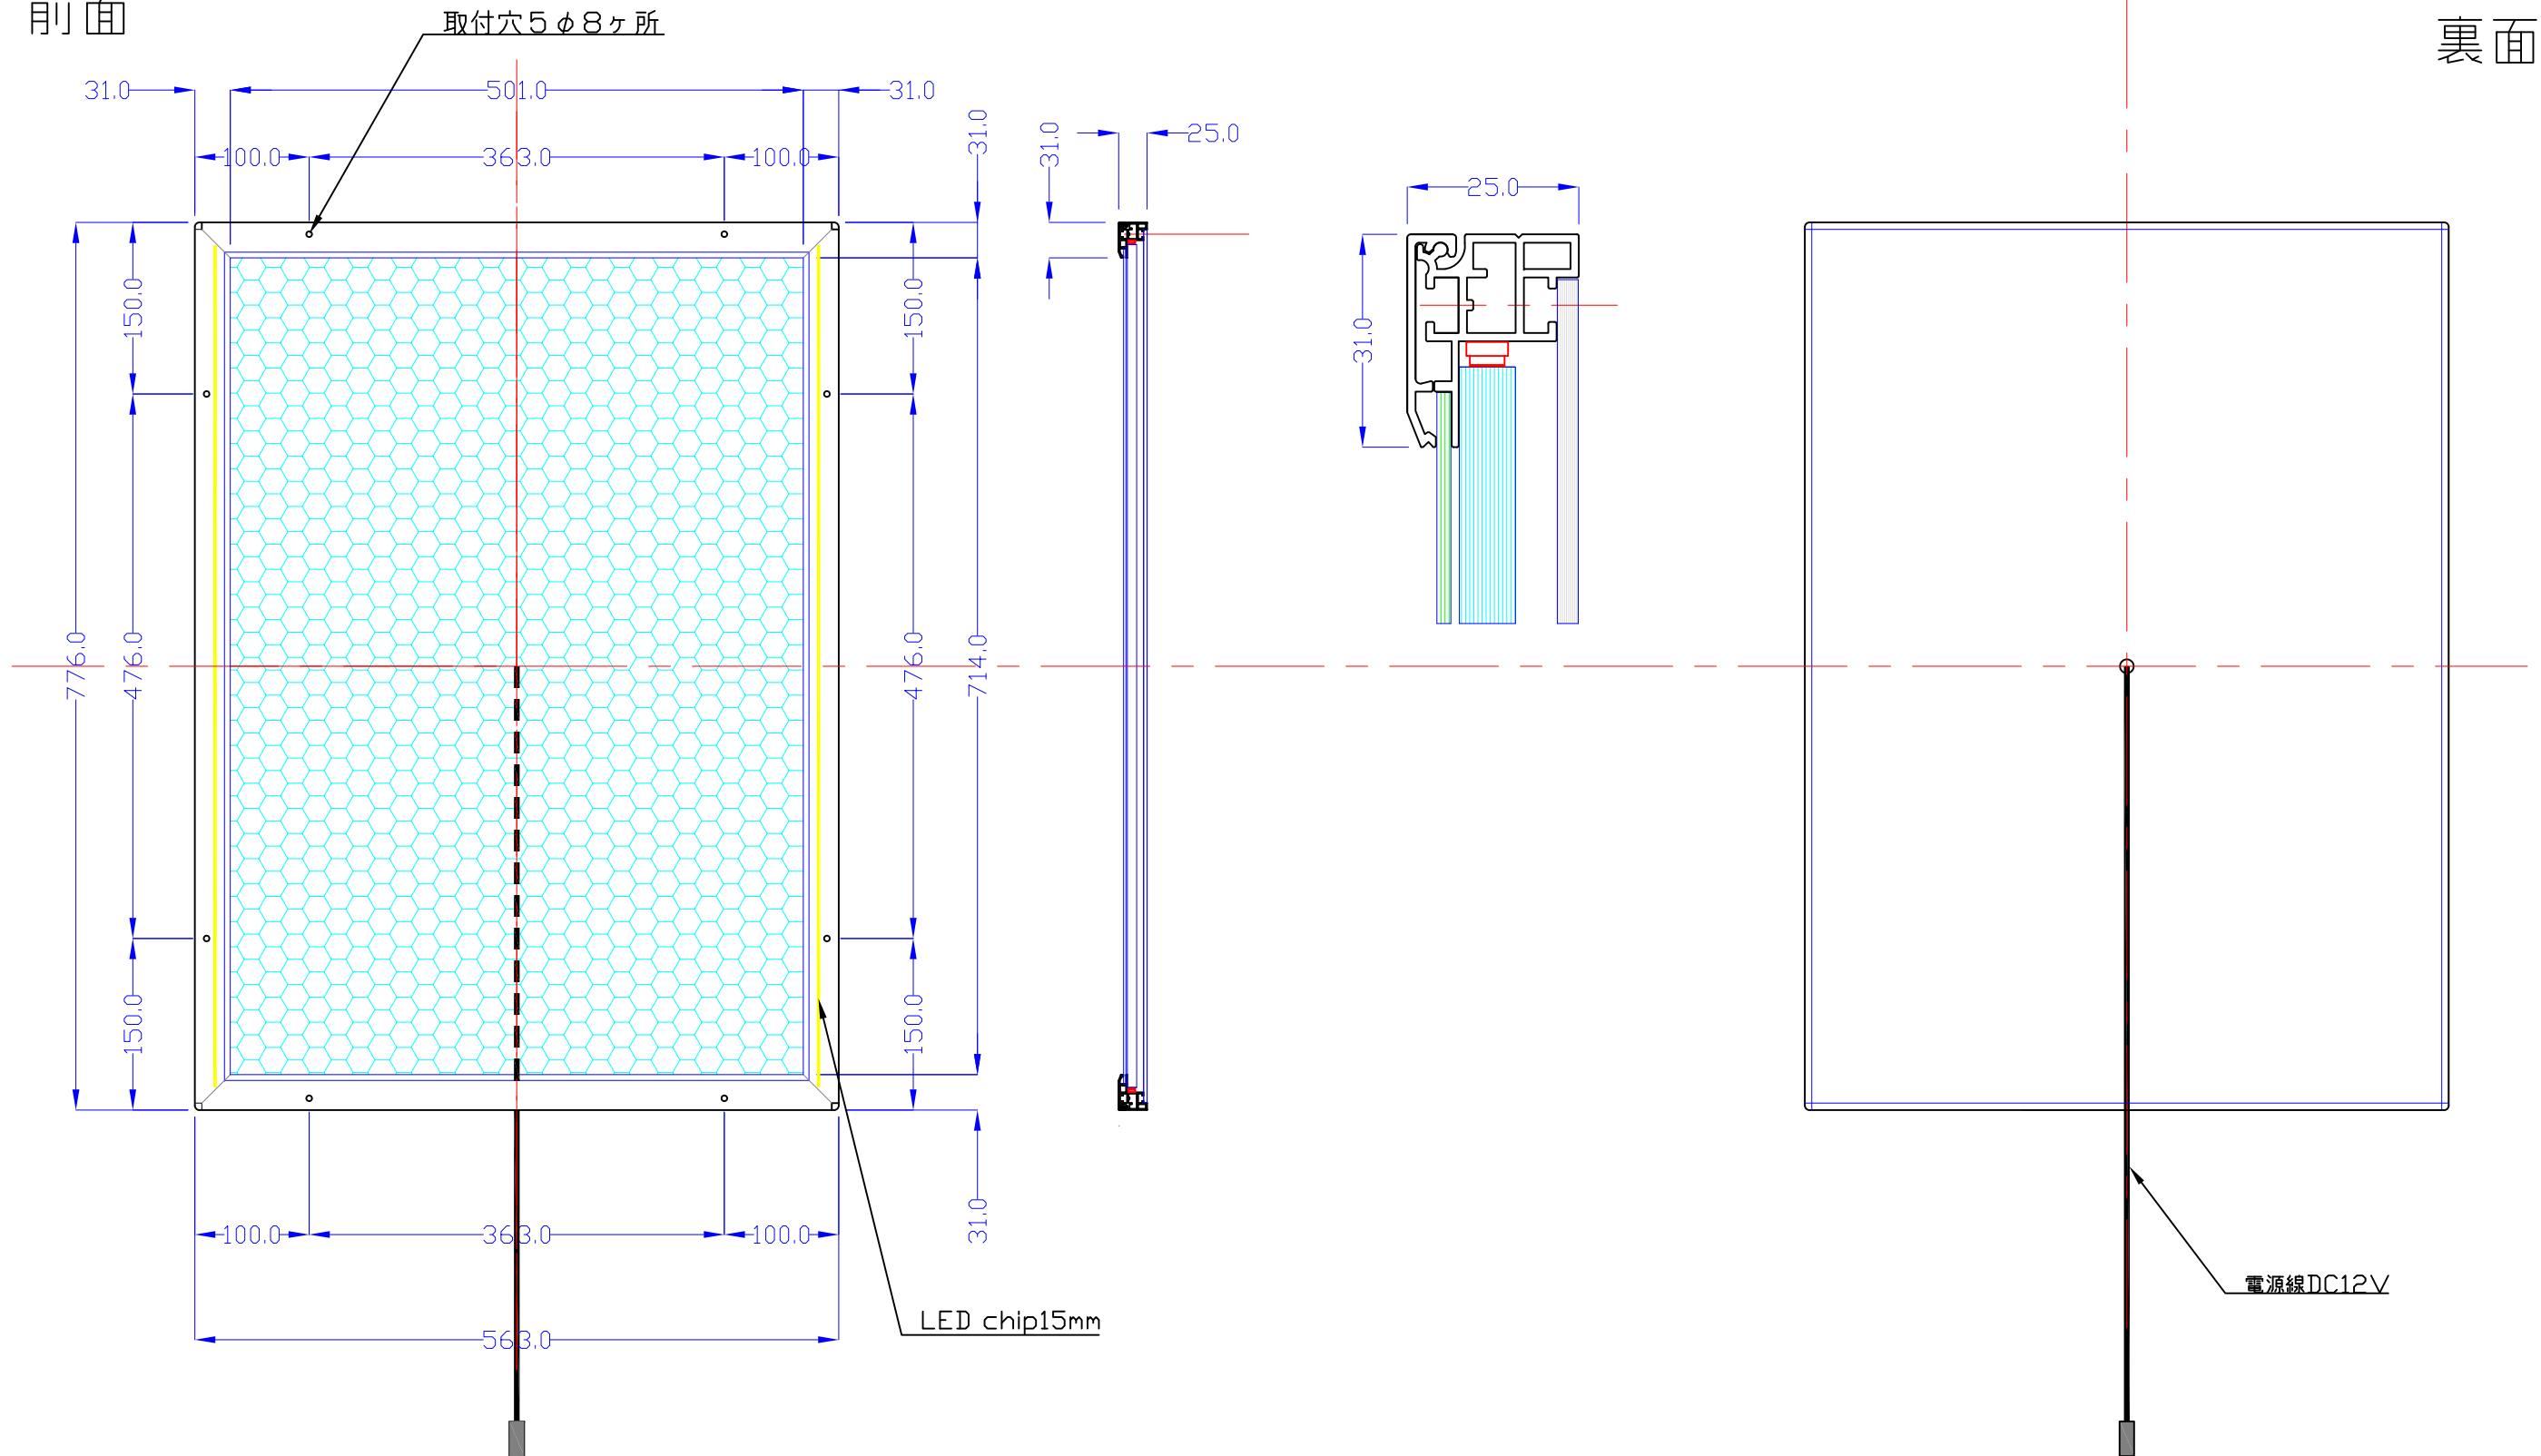

前面

裏面

品番	外寸	メディア	内寸	厚み	重量	led	LUX	電気容量
B2-L215-SL70R	776x563	728x515	714x501	25	6.1kg	96	4000	23W

B2-L215-SL70R/

A3 1/6

Lumitechno co.,Ltd