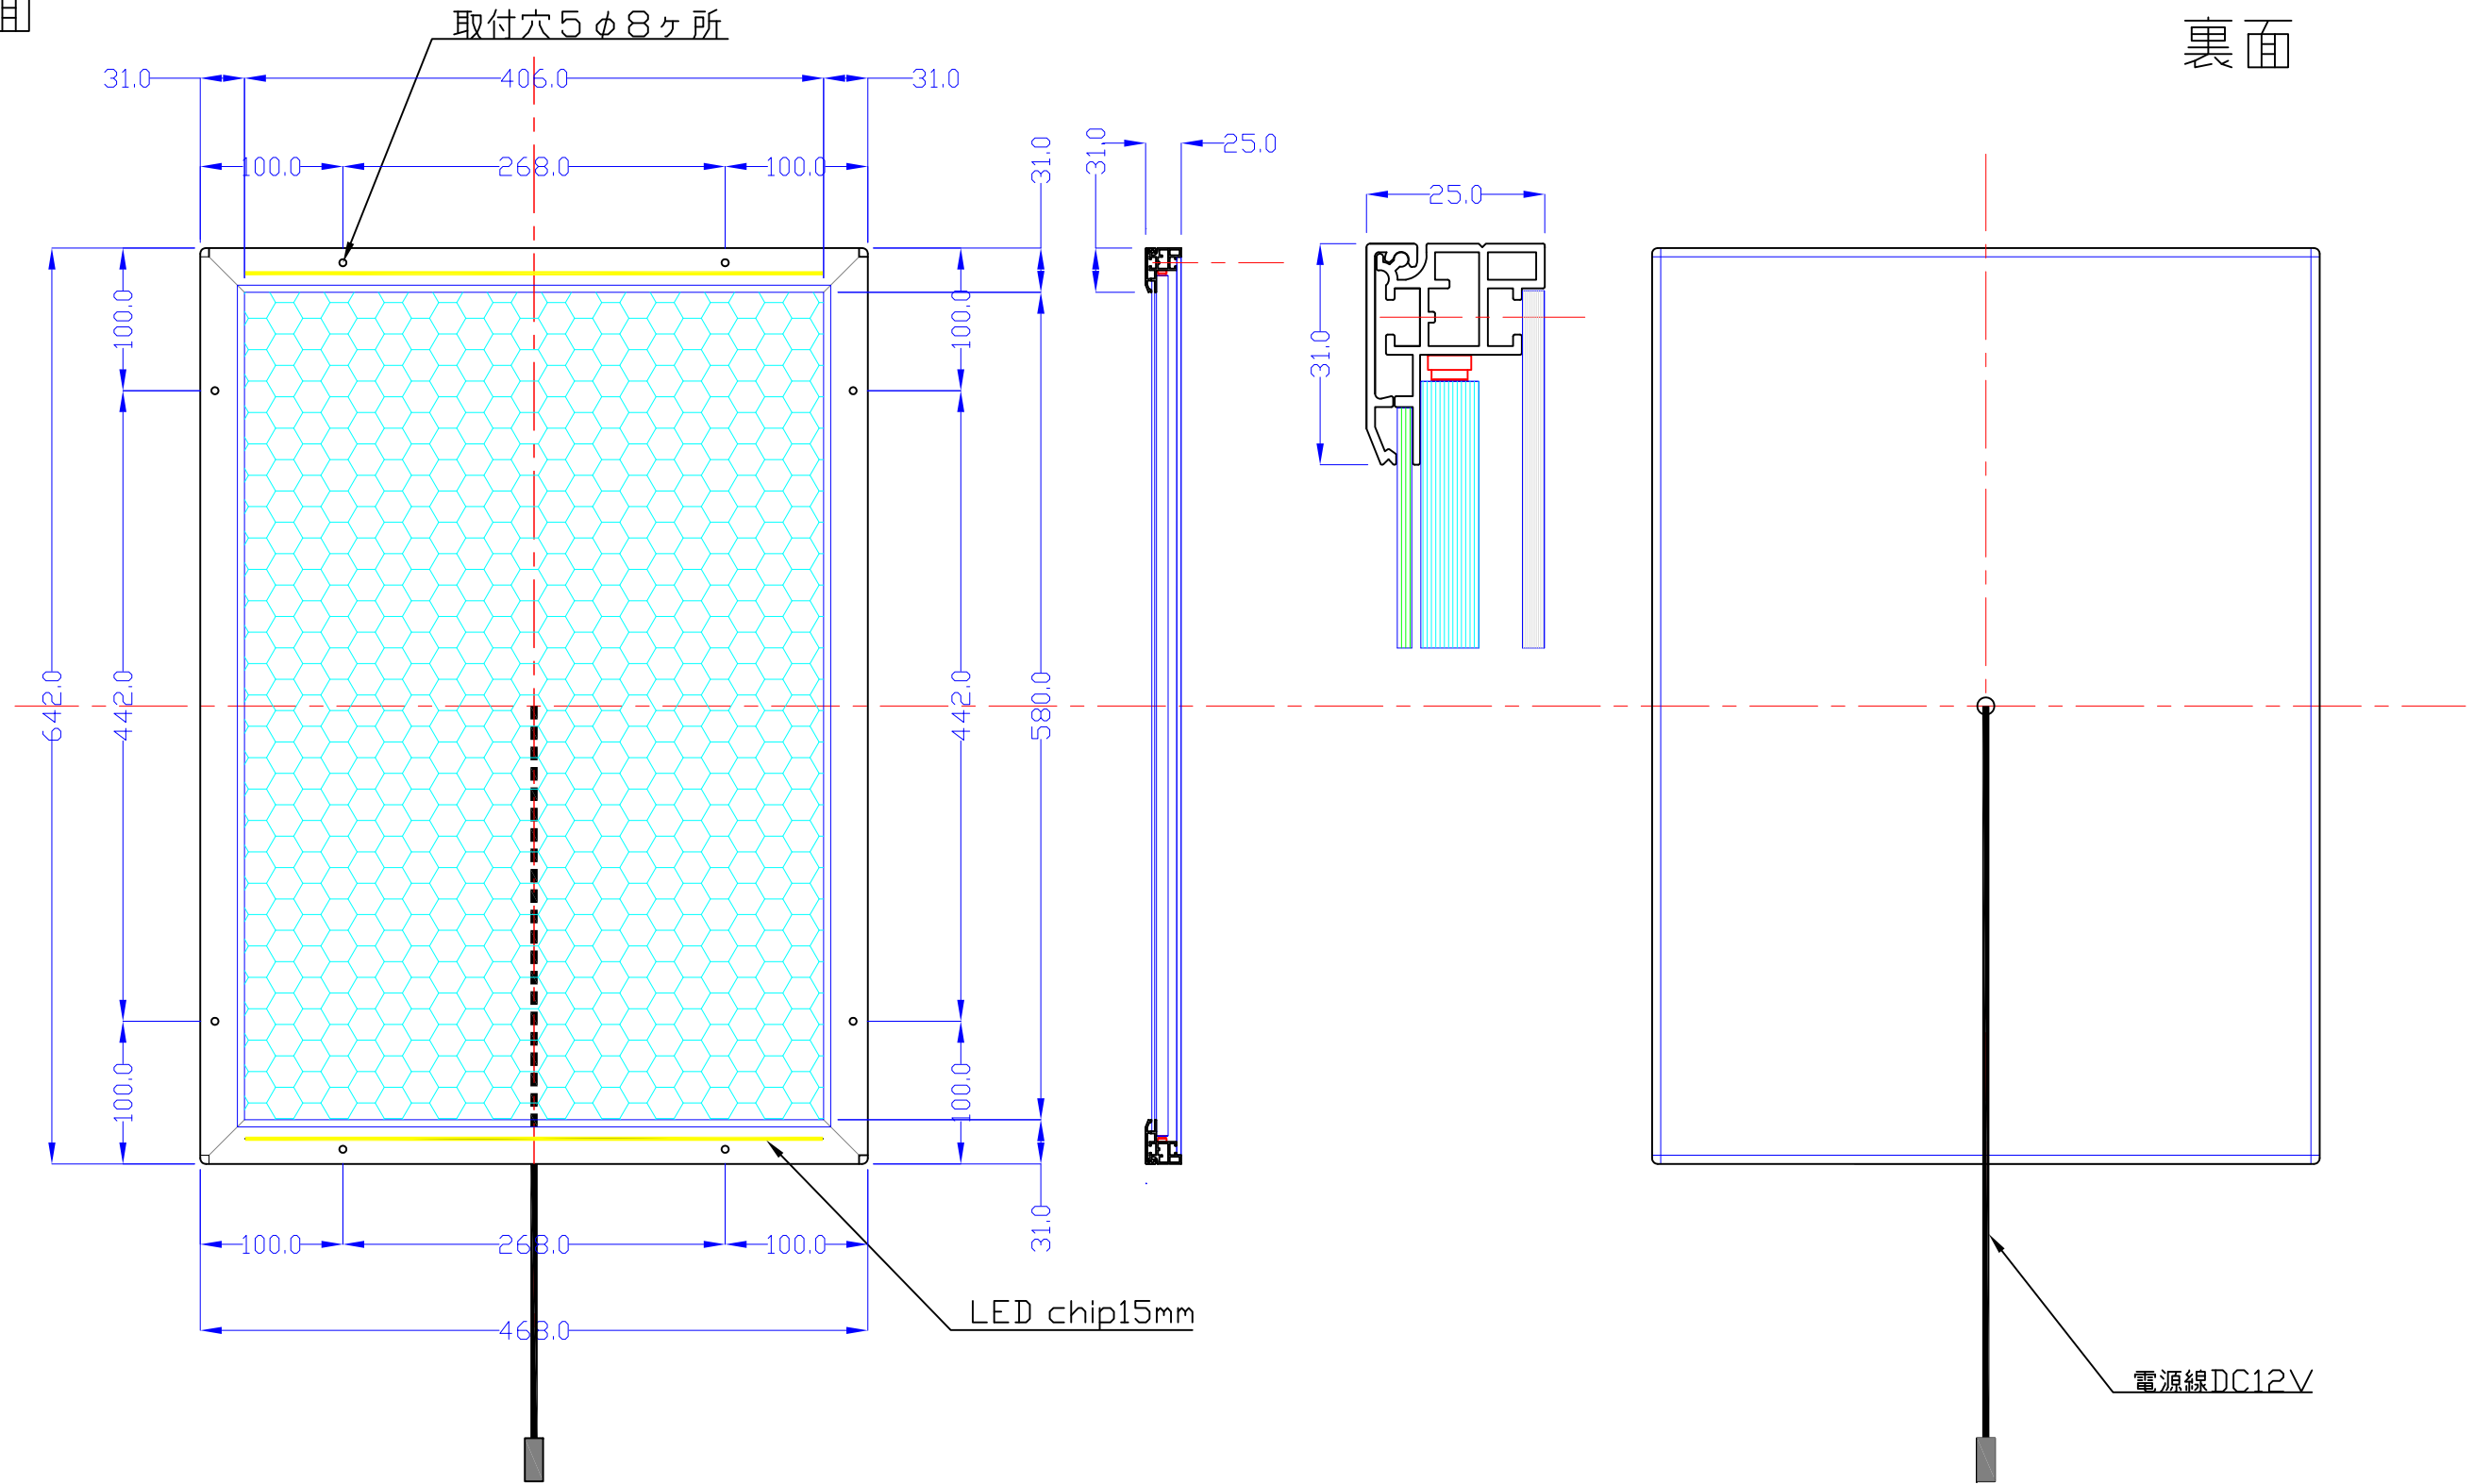

前面

裏面

品番	外寸	メディア	内寸	厚み	重量	led	LUX	電気容量
A2-S215-SL70R	642x468	594x420	580x406	25	4.5kg	54	3500	13W

A2-S215-SL70R/

A3 1/5

Lumitechno co.,Ltd