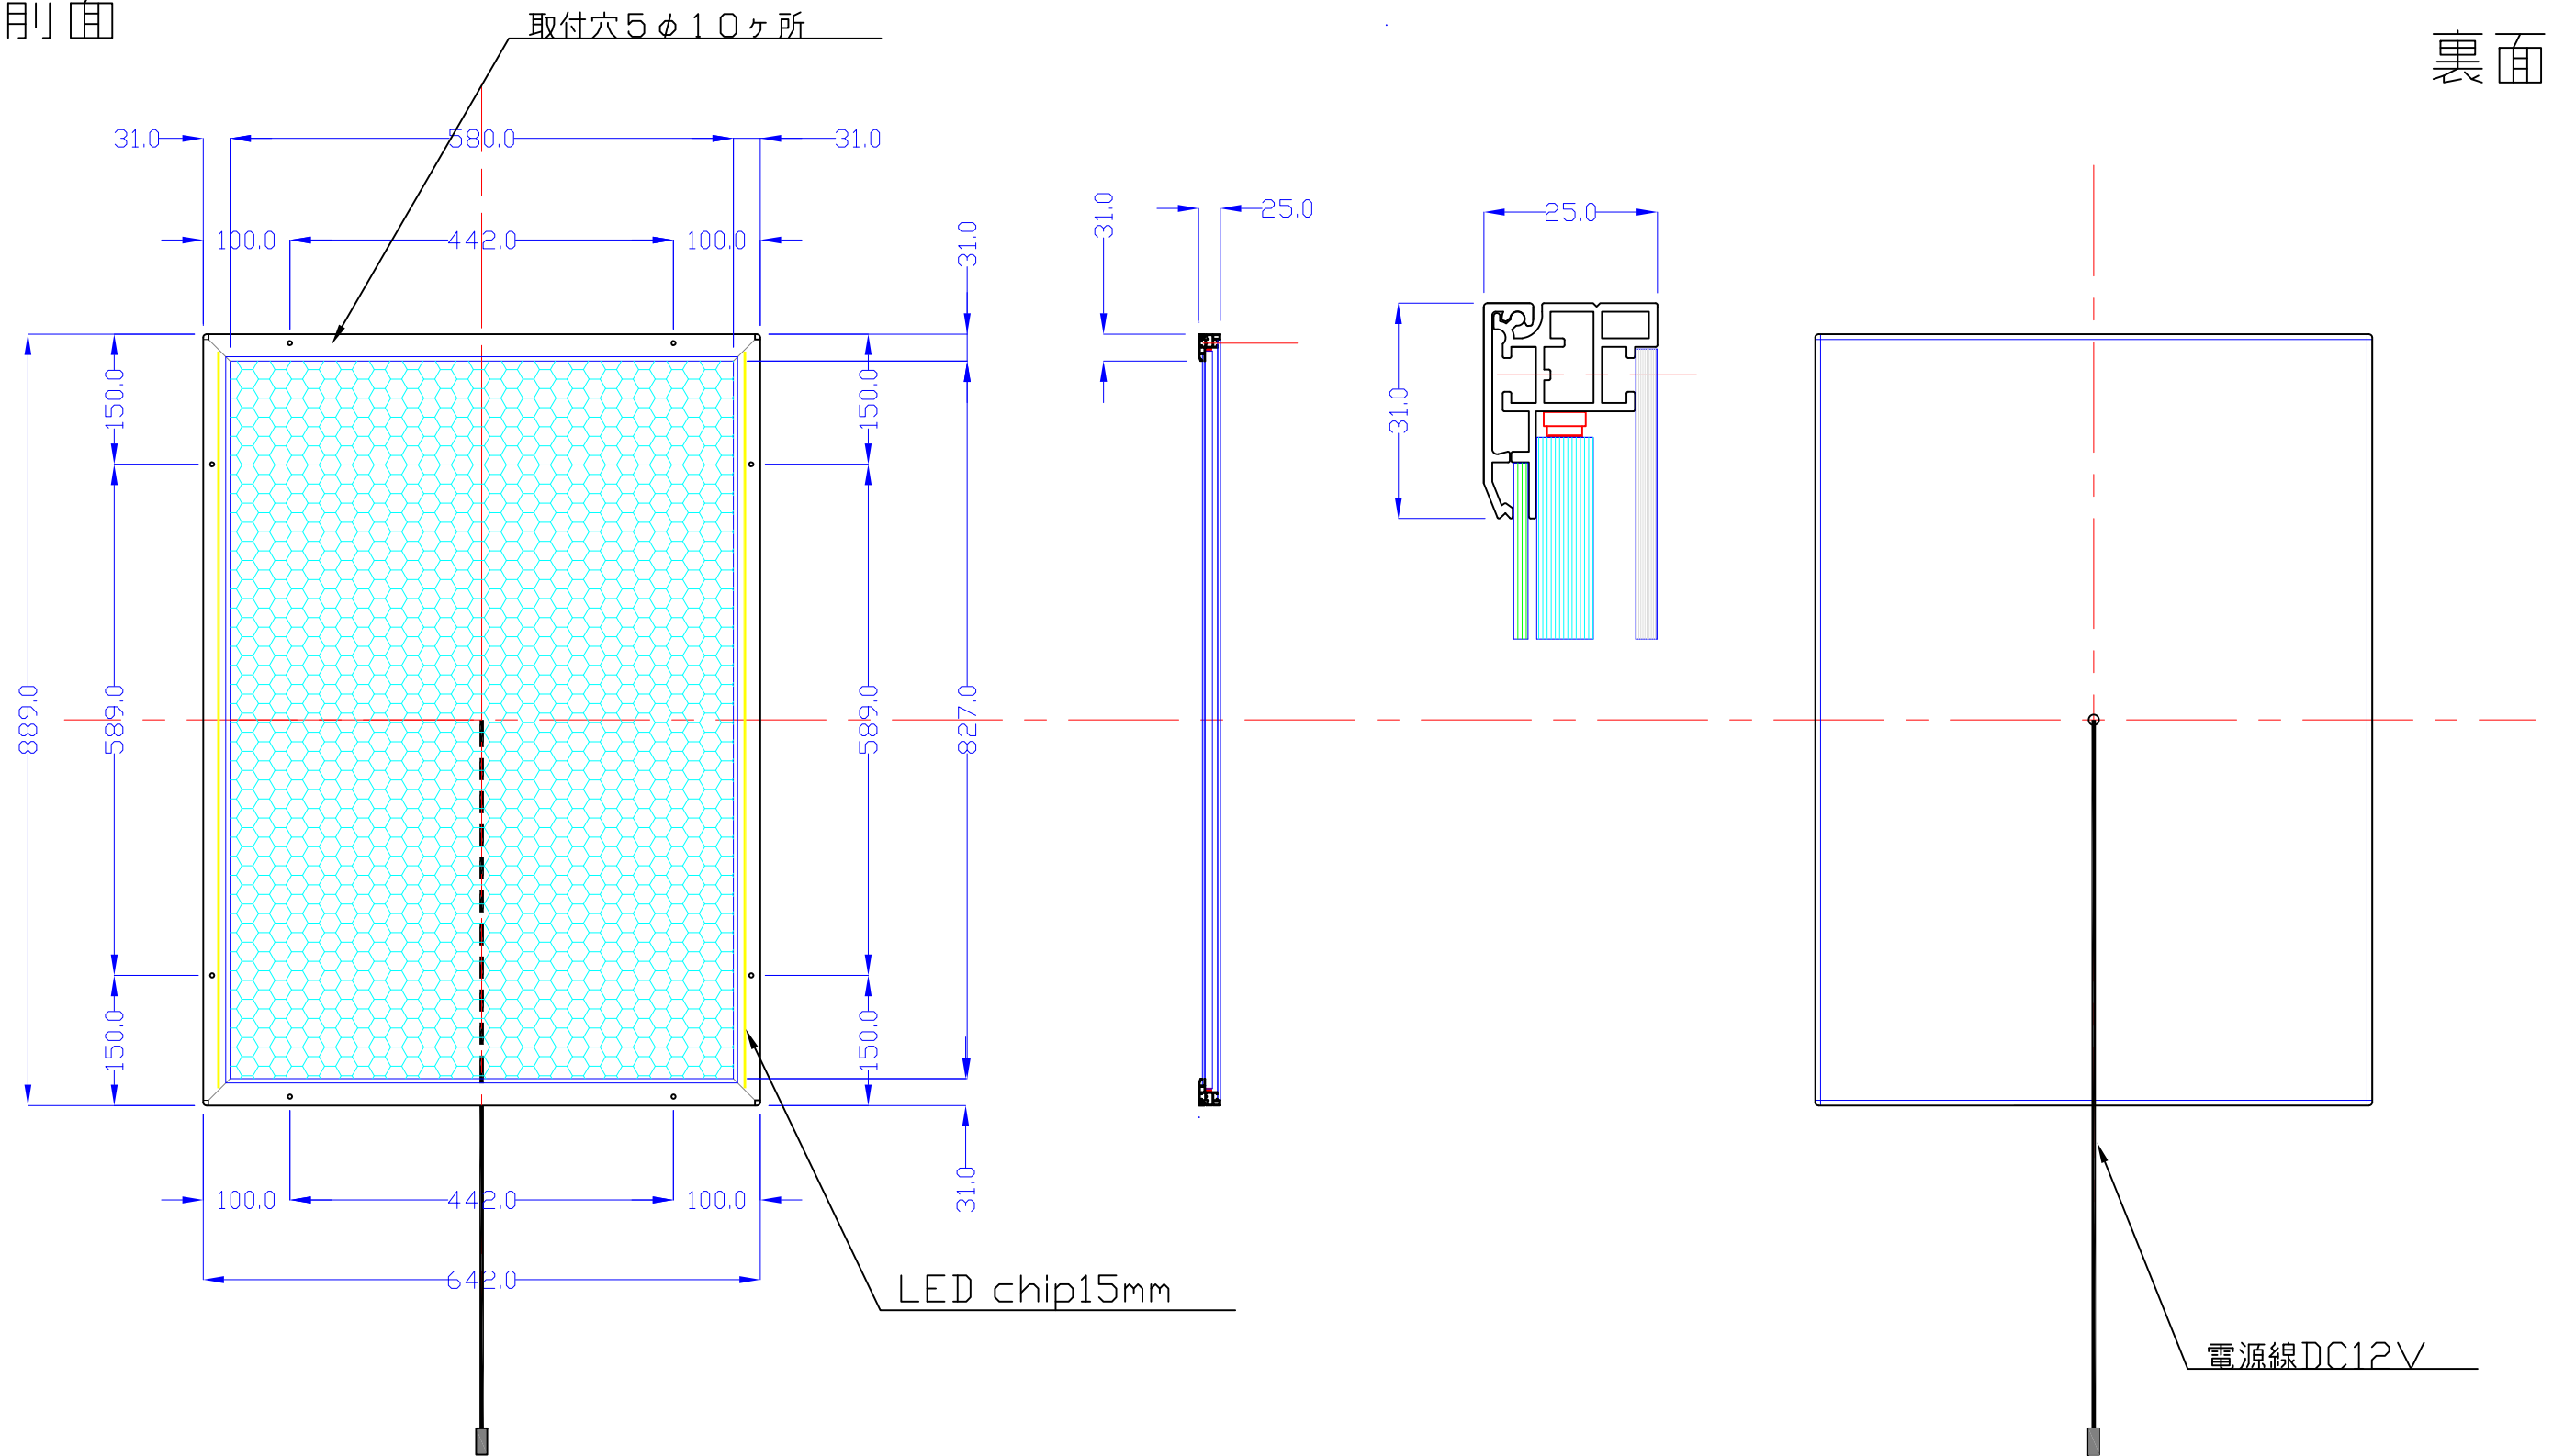

前面

裏面

品番	外寸	メディア	内寸	厚み	重量	led	LUX	電気容量
A1-L215-SL70R	889x642	841x594	827x580	25	7.6kg	108	3500	26W

A1-L215-SL70R/

A3 1/8

Lumitechno co.,Ltd