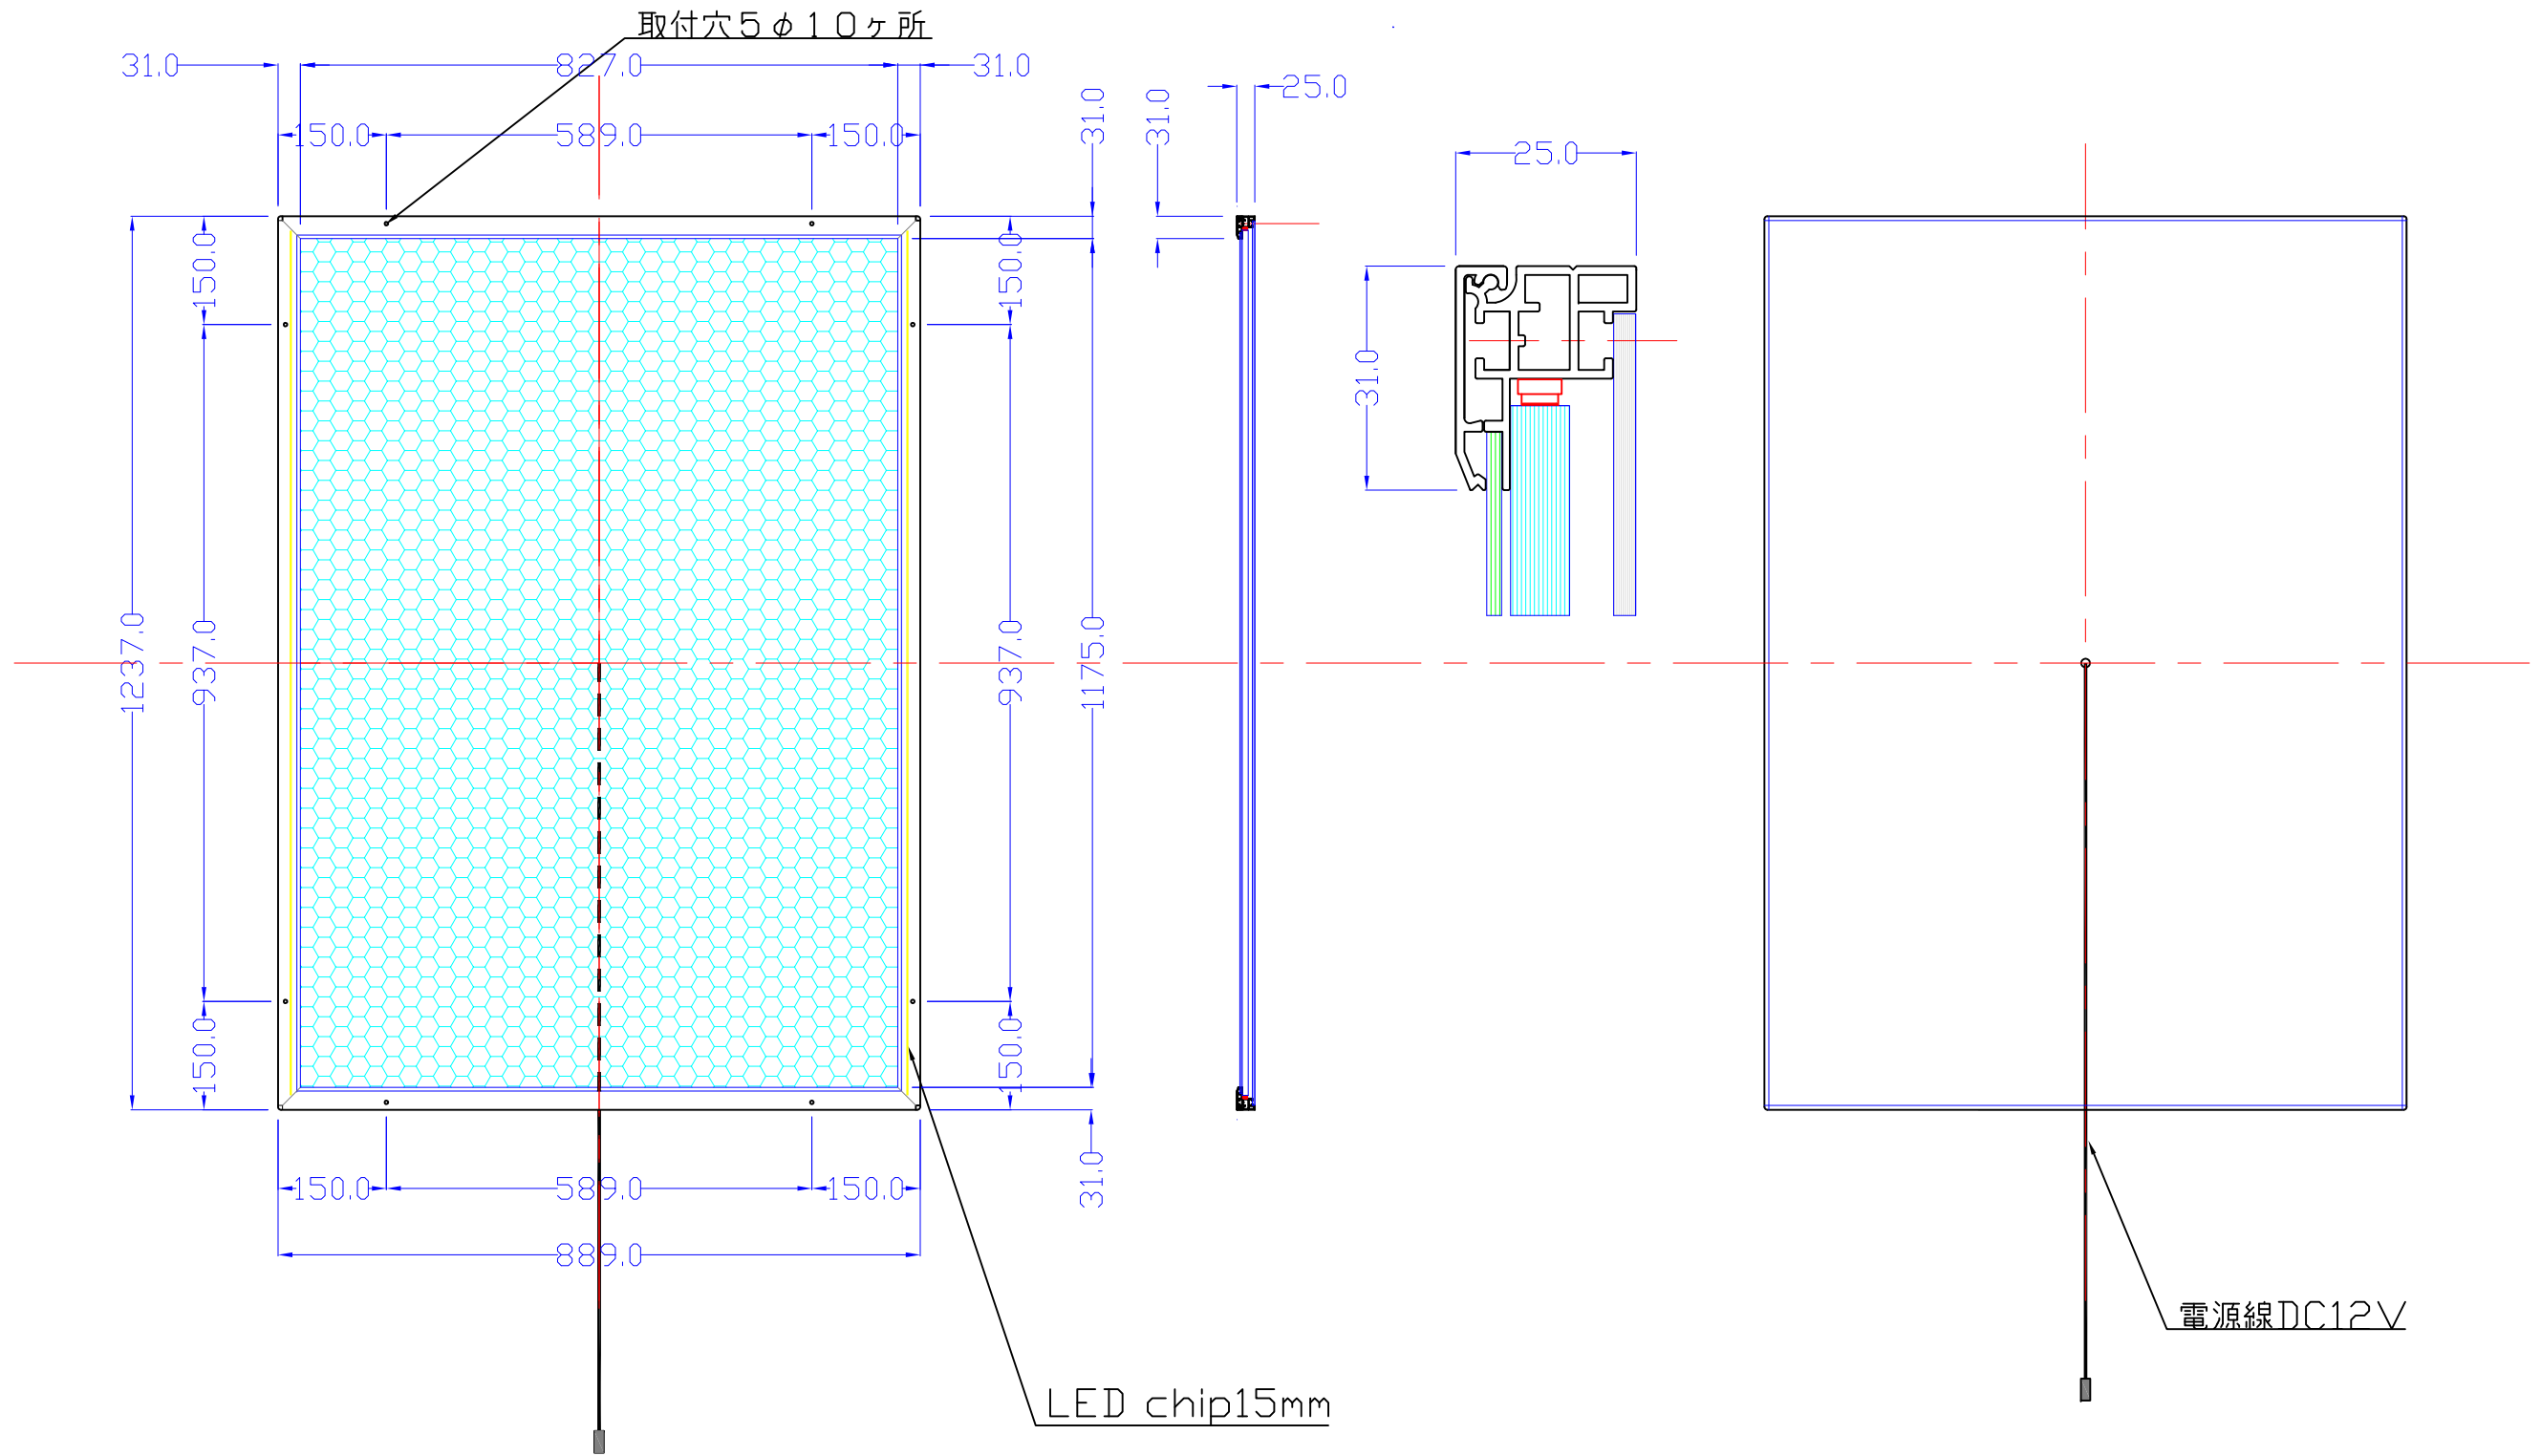

前面

裏面

| 品番 | 外寸 | メディア | 内寸 | 厚み | 重量 | led | LUX | 電気容量 |
|---------------|----------|----------|----------|----|--------|-----|------|------|
| A0-L215-SL70R | 1237x889 | 1189x841 | 1175x827 | 25 | 13.1kg | 156 | 2600 | 37W |

A0-L215-SL70R/

A3 1/10

Lumitechno co.,Ltd