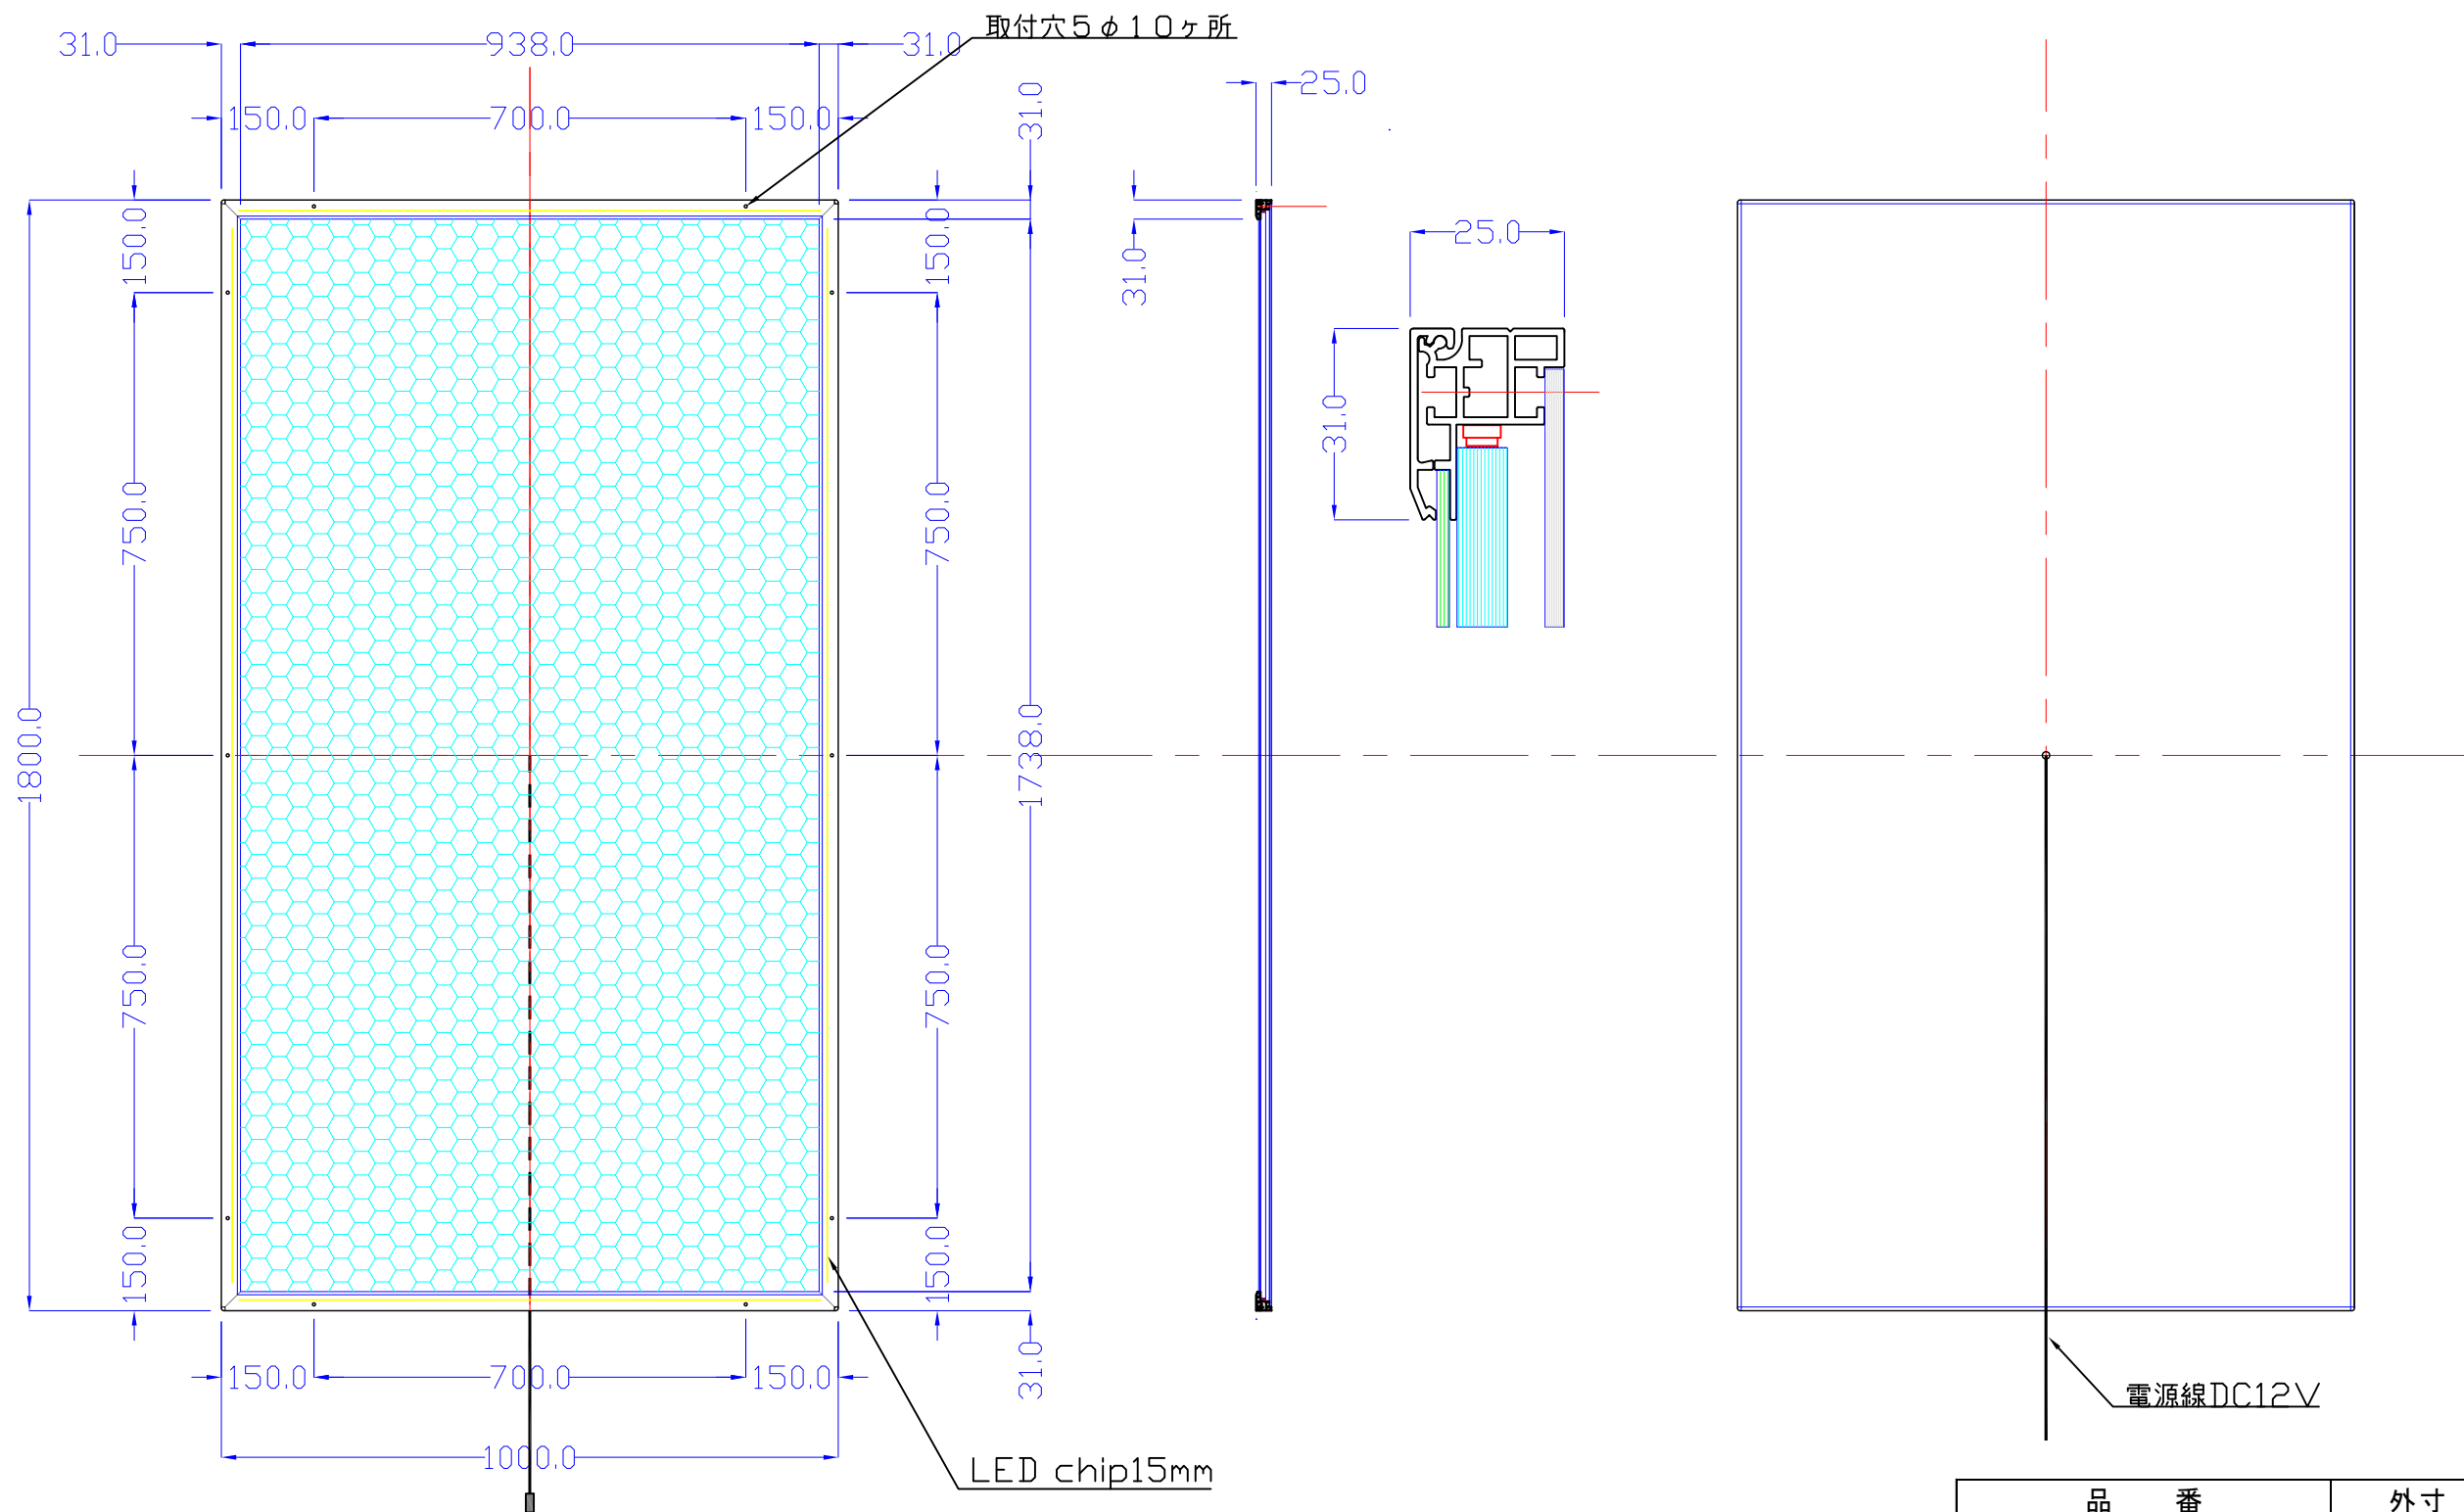

前面

裏面

品番	外寸	メディア	内寸
1800×1000-L415-SL70R/	1800×1000	1752×952	1738×938

1800×1000-L415-SL70R/

A3 1/12

Lumitechno co.,Ltd