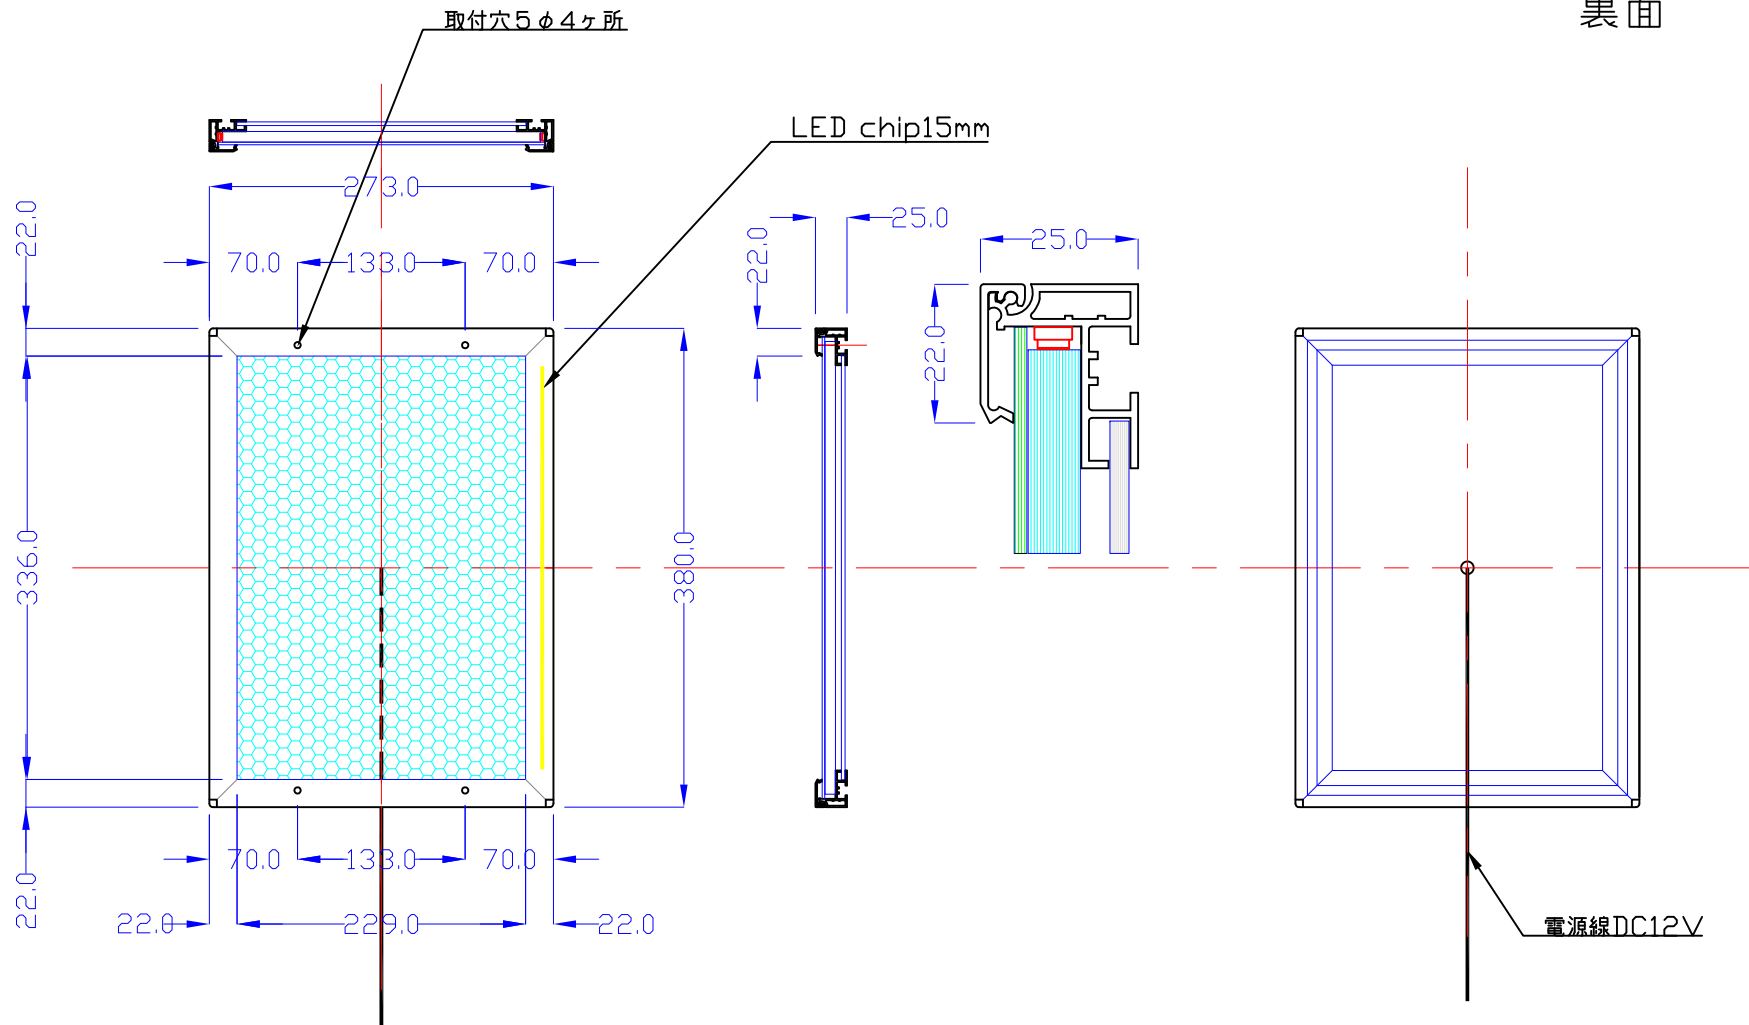

前面

裏面

品番	外寸	メディア	内寸	厚み	LED	重量	照度	電気容量
B4-L115-SL23R	380x273	364x257	344x237	25	24	2.2kg	3300	6W

B4-L115-SL23R

A4 1/6

Lumitechno co.,Ltd