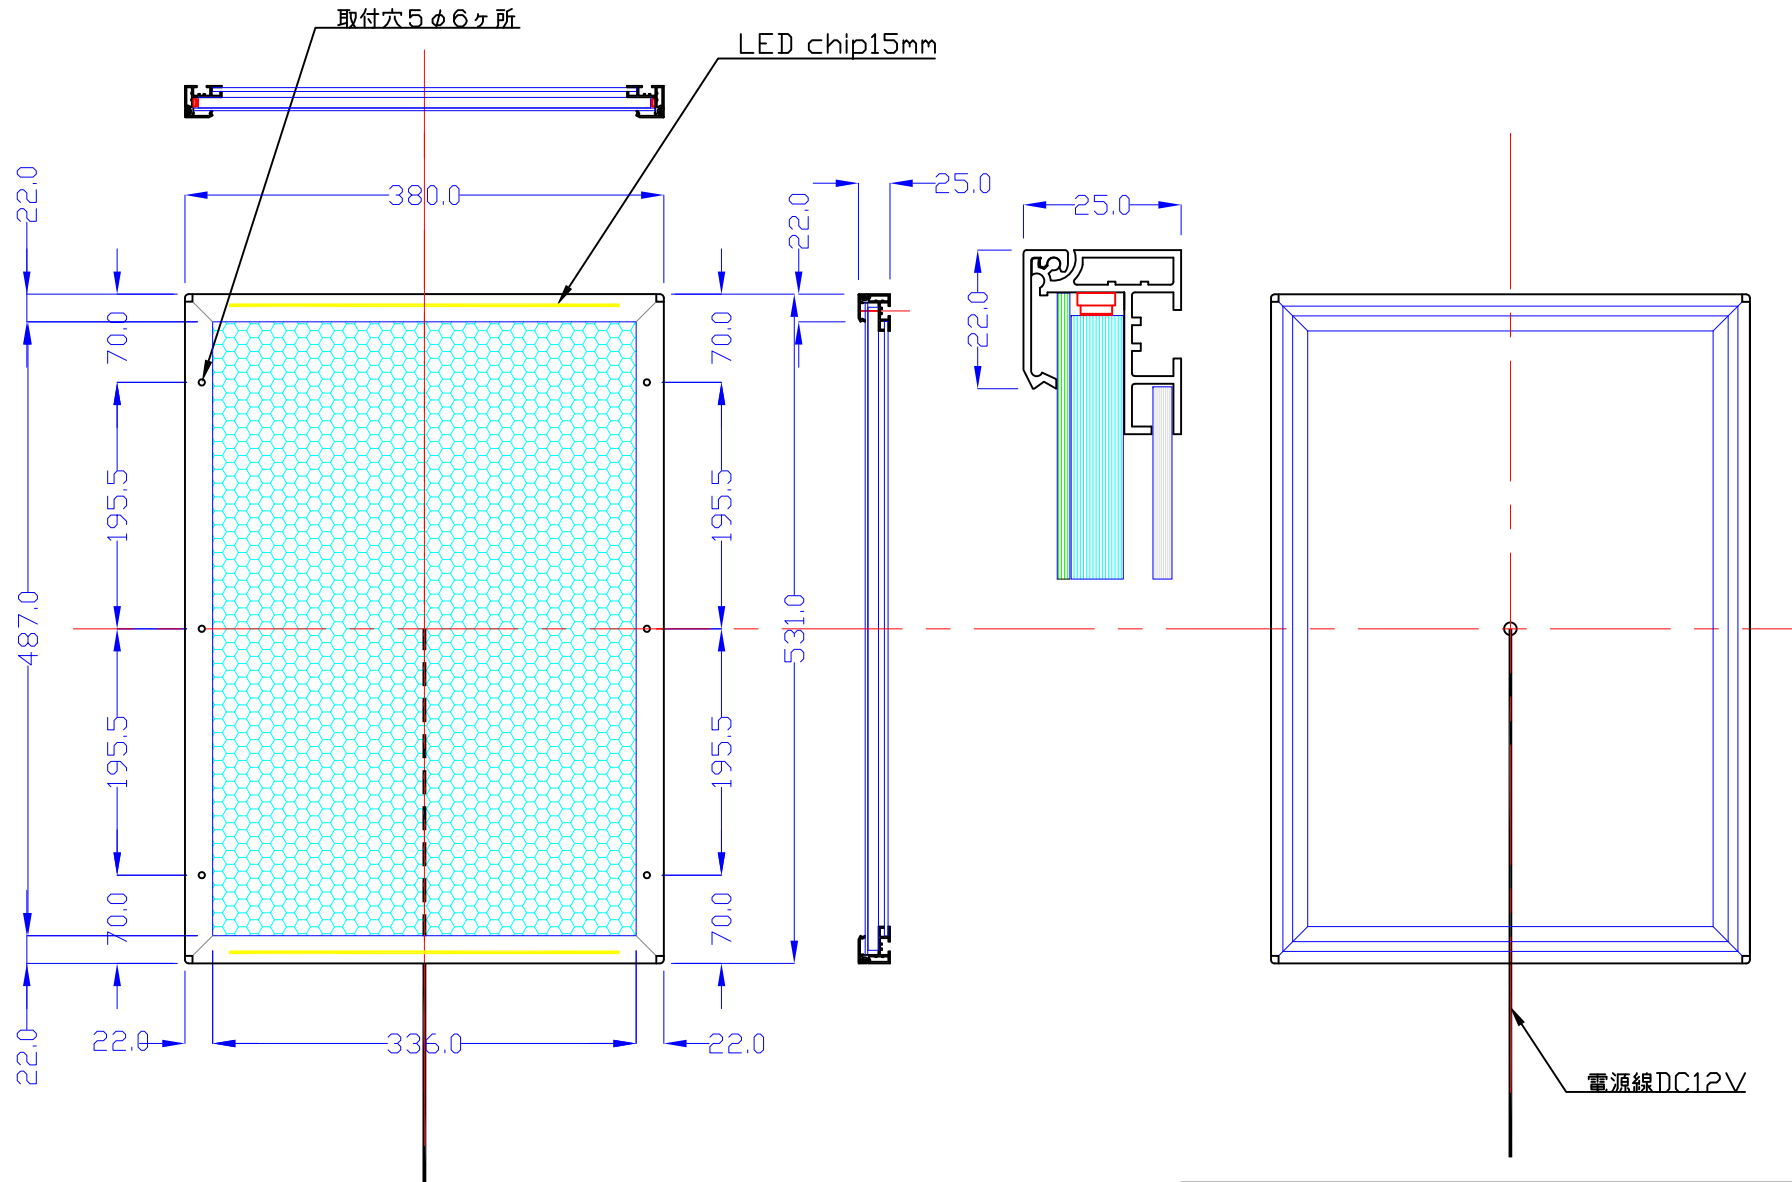

前面

裏面

品番	外寸	メディア	内寸	厚み	LED	重量	照度	電気容量
B3-S215-SL23R	531x380	515x364	495x344	25	48	3.5kg	4000	12W

B3-S215-SL23R

A4 1/6

Lumitechno co.,Ltd