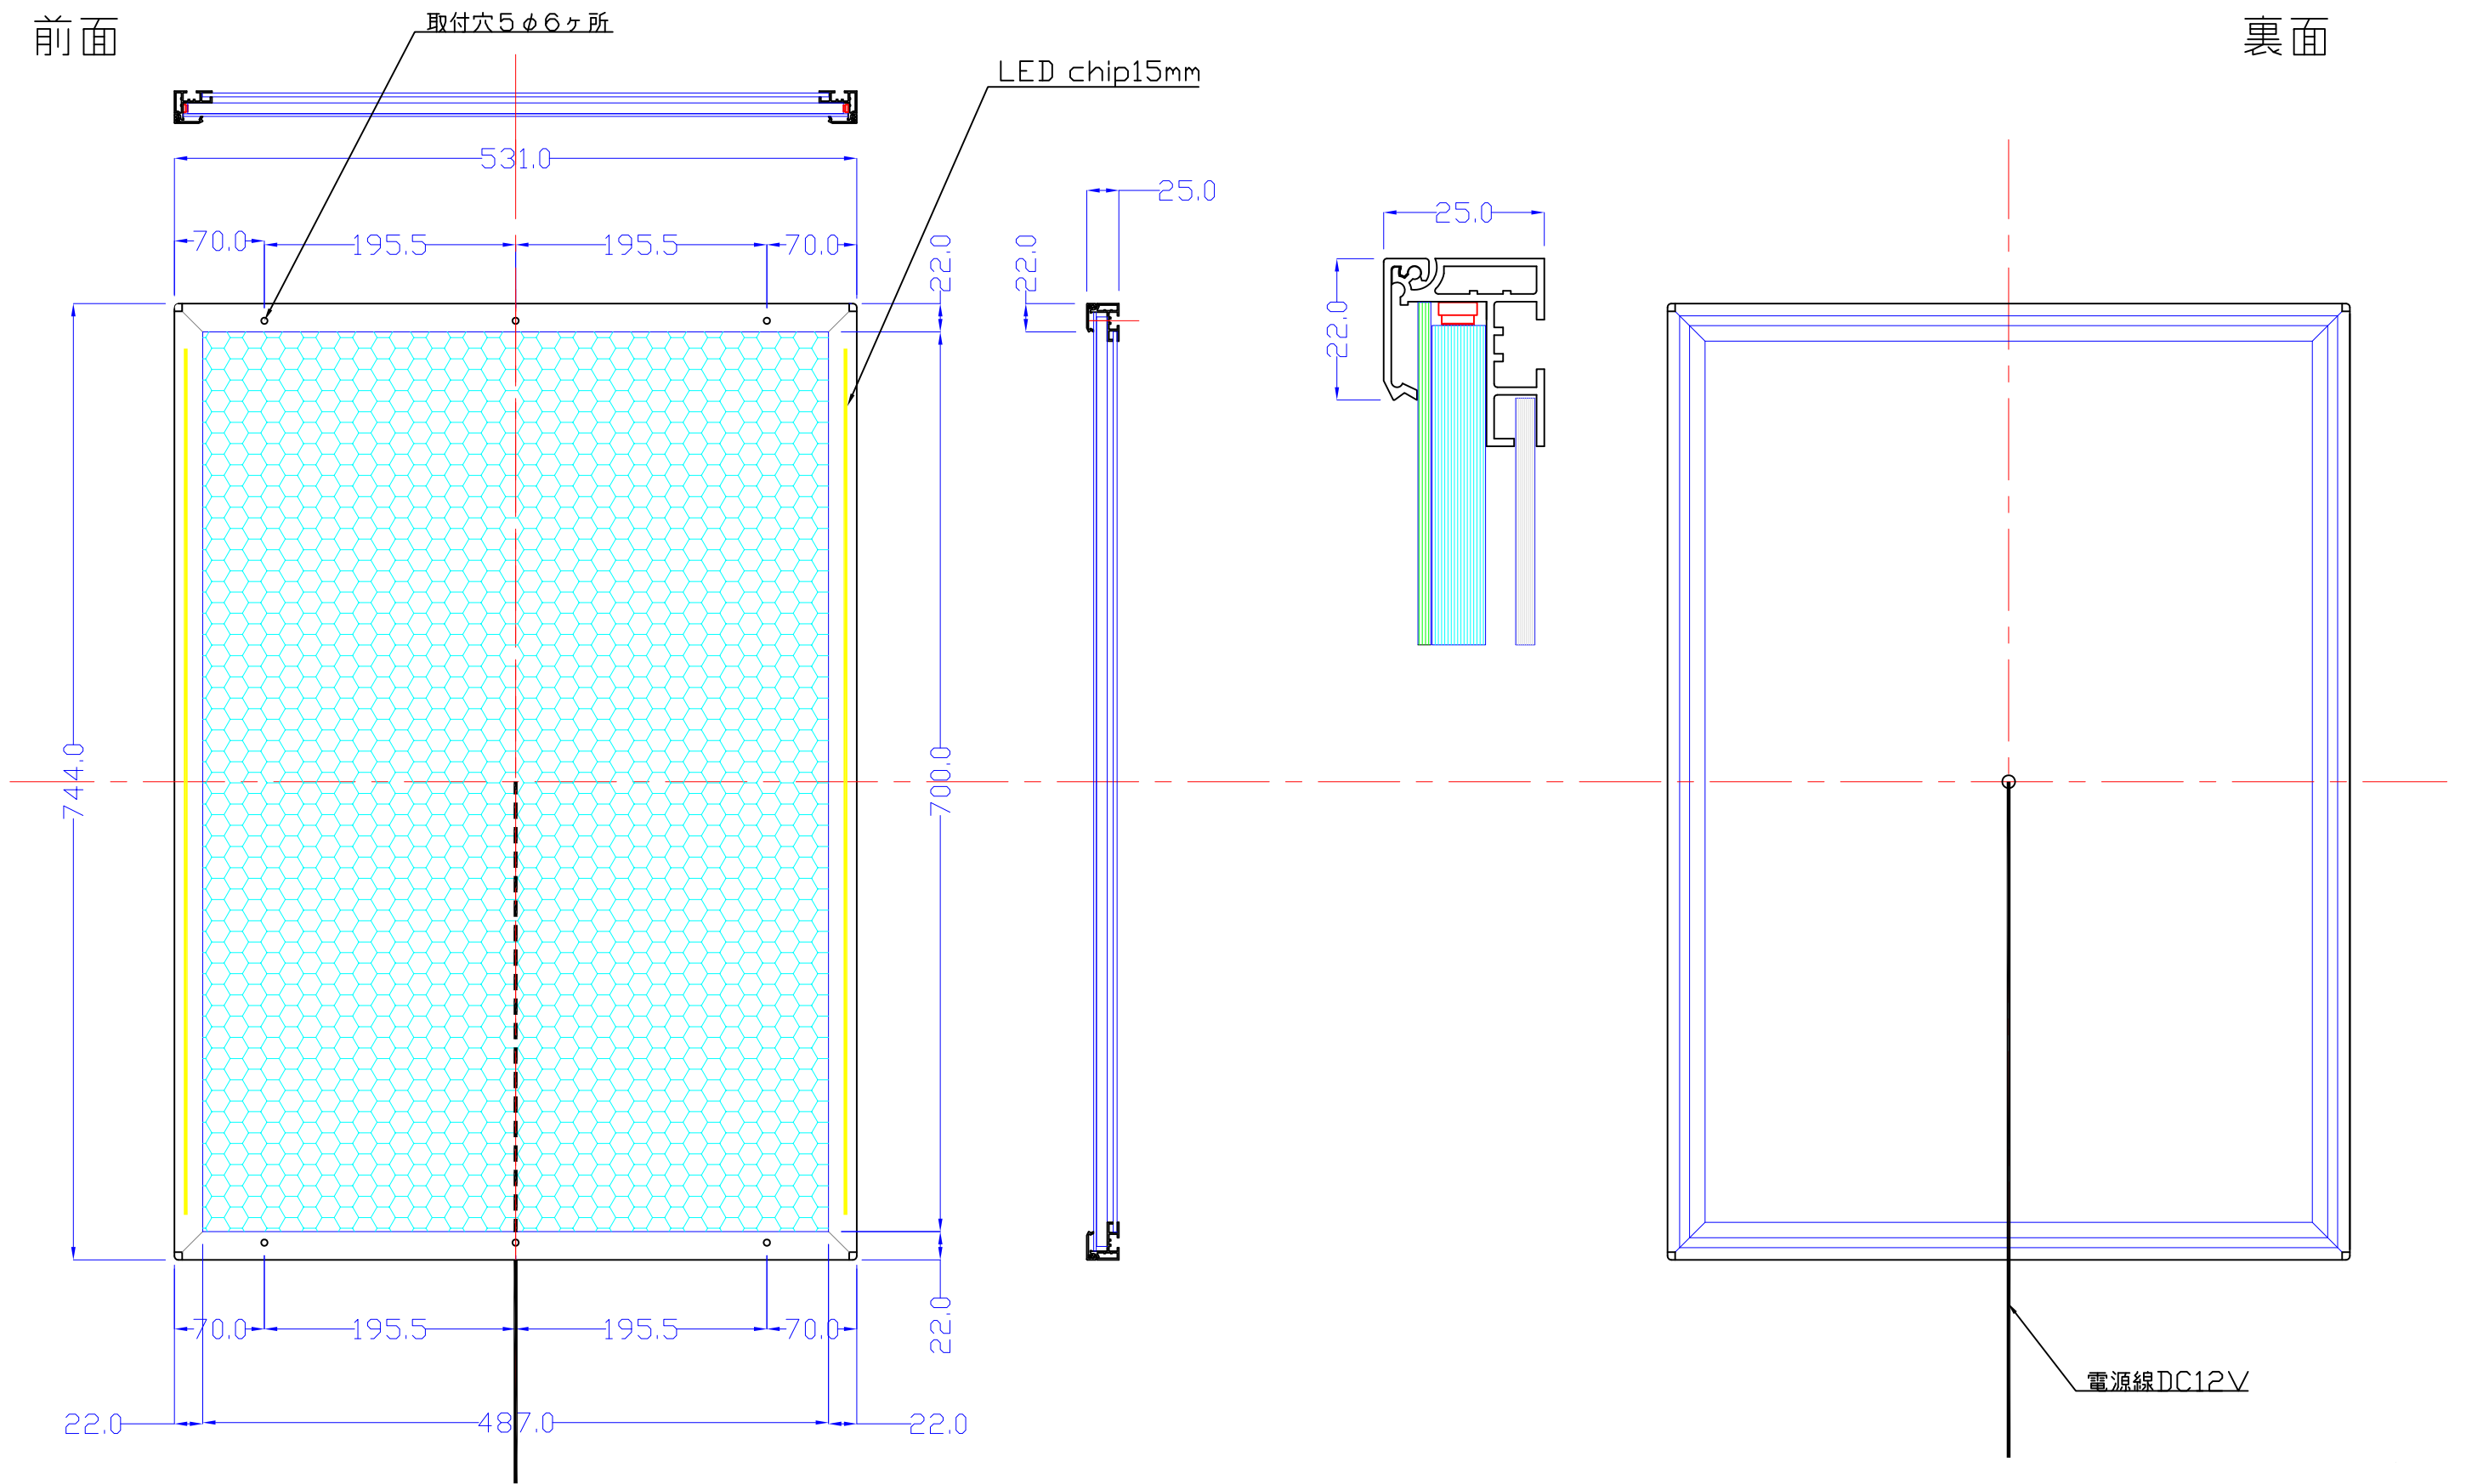

前面

裏面

品番	外寸	メディア	内寸	厚み	LED	重量	照度	電気容量
B2-L215-SL23R	744x531	728x515	708x495	25	96	5.8kg	4000	23W

B2-L215-SL23R

A3 1/5

Lumitechno co.,Ltd