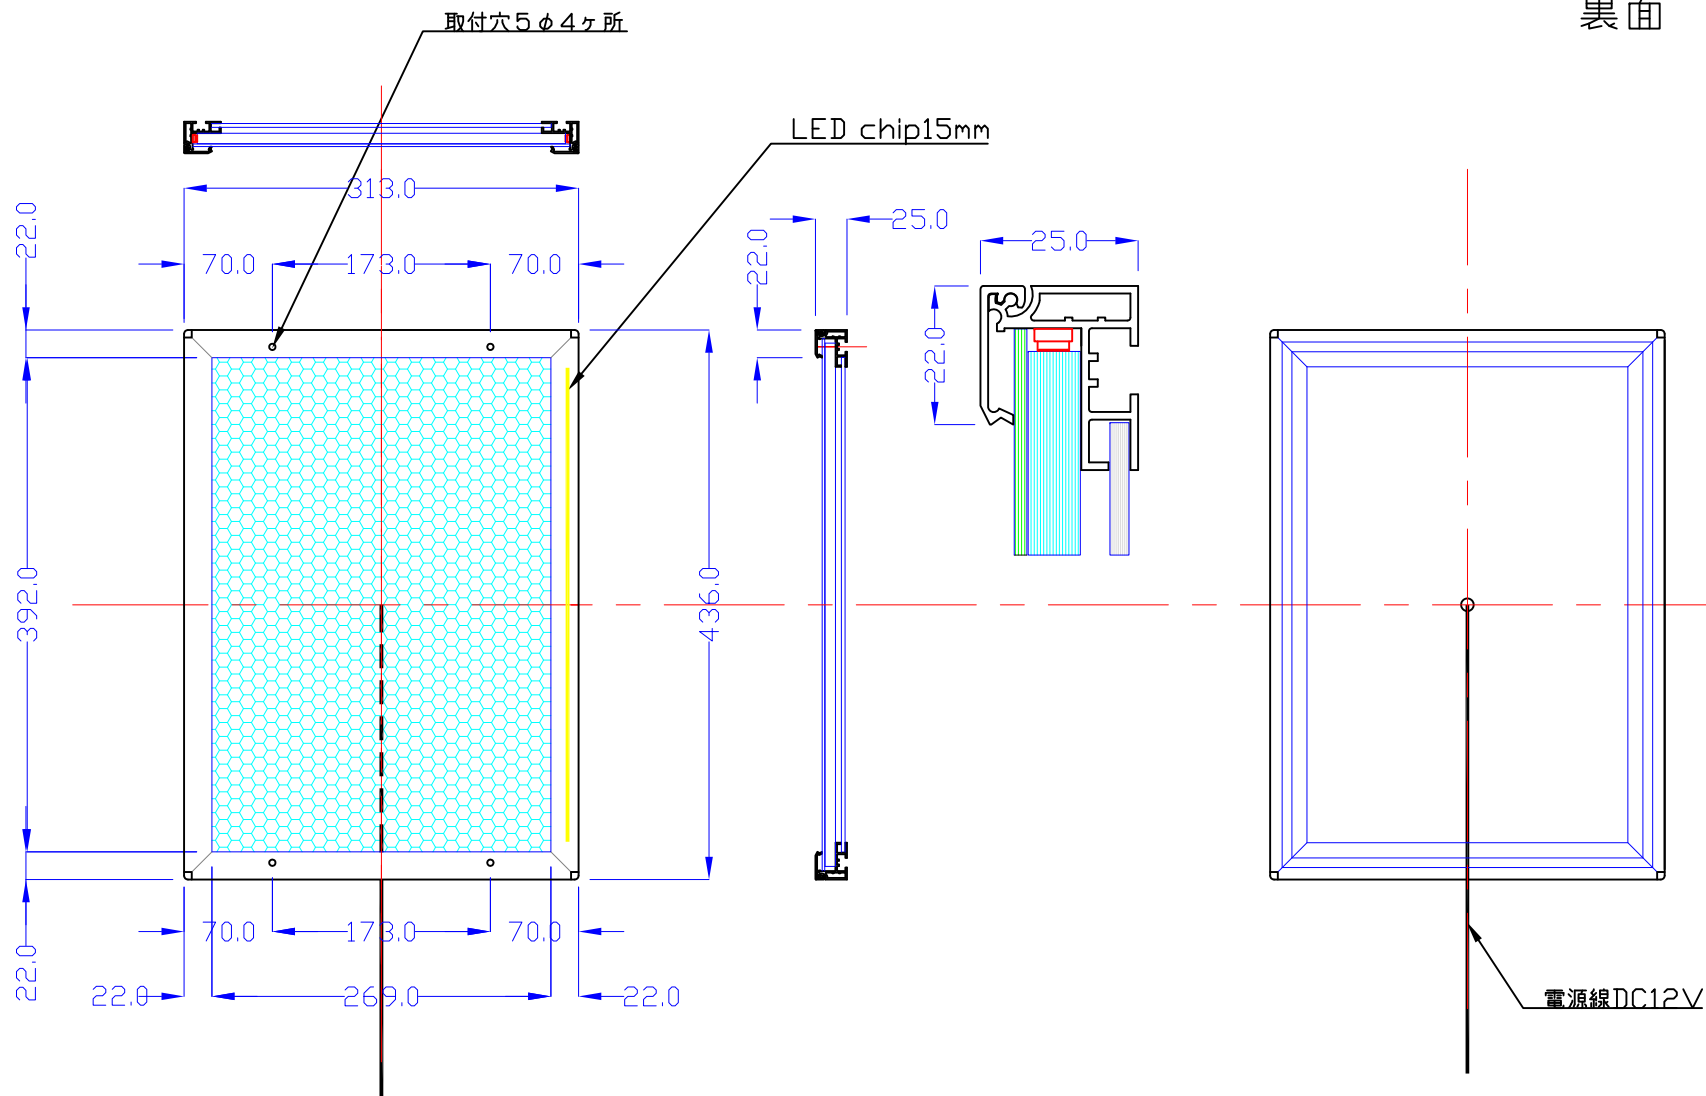

前面

裏面

品番	外寸	メディア	内寸	厚み	LED	重量	照度	電気容量
A3-L115-SL23R	436x313	420x297	400x277	25	27	2.6kg	3000	6W

A3-L115-SL23R

A4 1/6

Lumitechno co.,Ltd