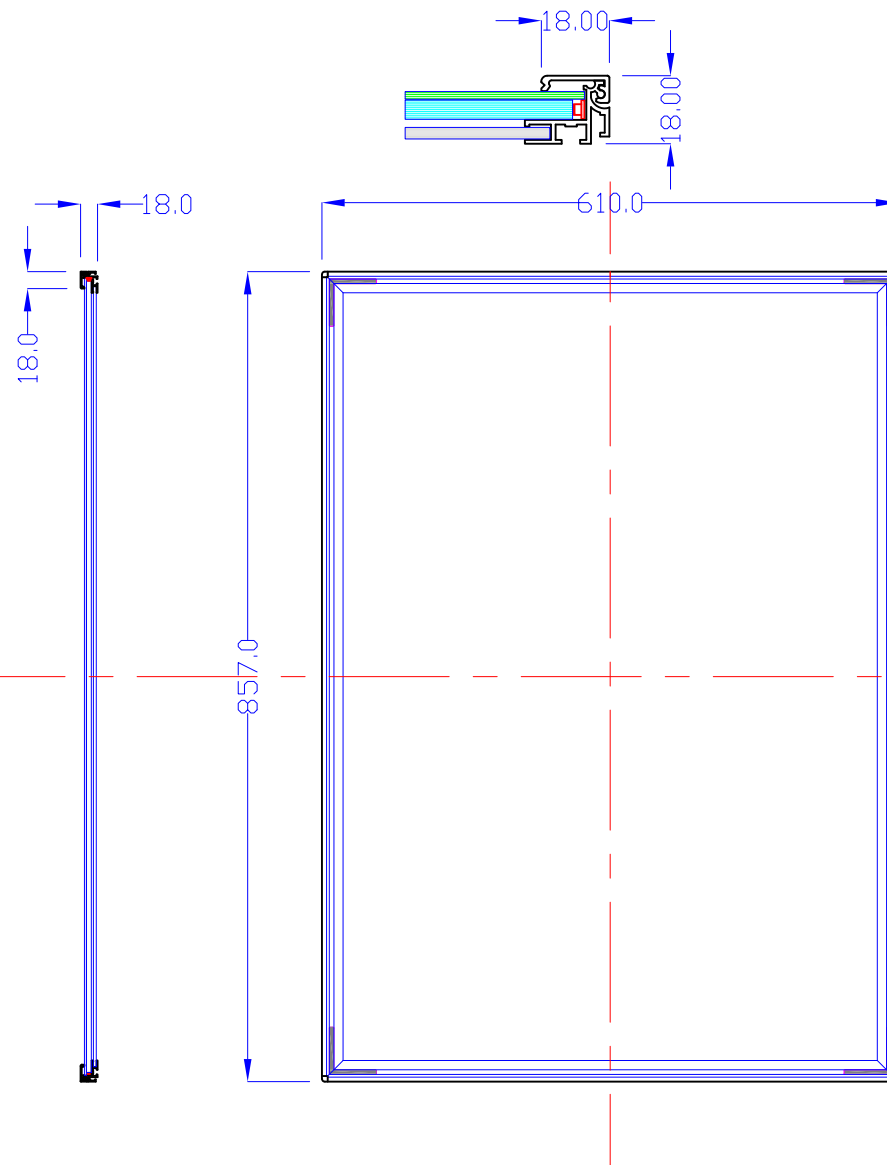

前面

裏面

品番	外寸	メディア	内寸	厚み	LED	重量	照度	電気容量
A1-L215-SL18R	857x610	841x594	821x574	18	108	7.1kg	3500	26W

A1-L215-SL18R

A4 1/8

Lumitechno co.,Ltd