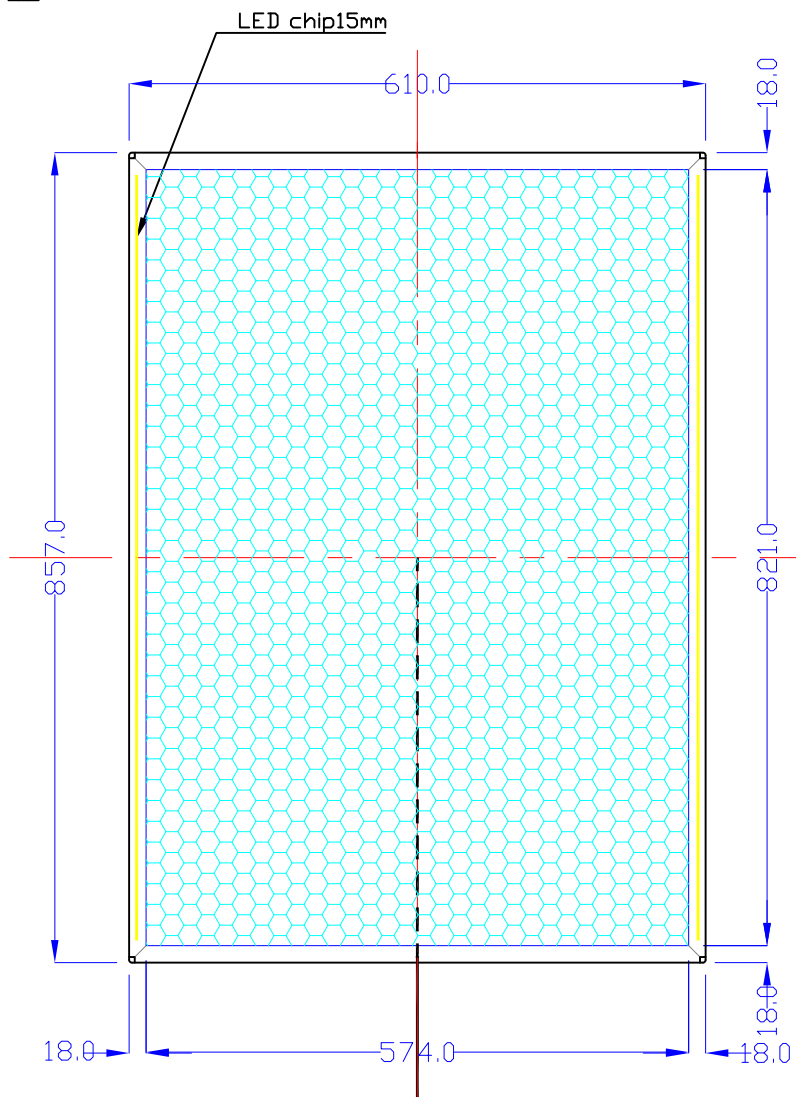

前面

裏面

品番	外寸	メディア	内寸	厚み	LED	重量	照度	電気容量
A1-L215-SL18R	857x610	841x594	821x574	18	108	7.1kg	3500	26W

A1-L215-SL18R

A4 1/8

Lumitechno co.,Ltd