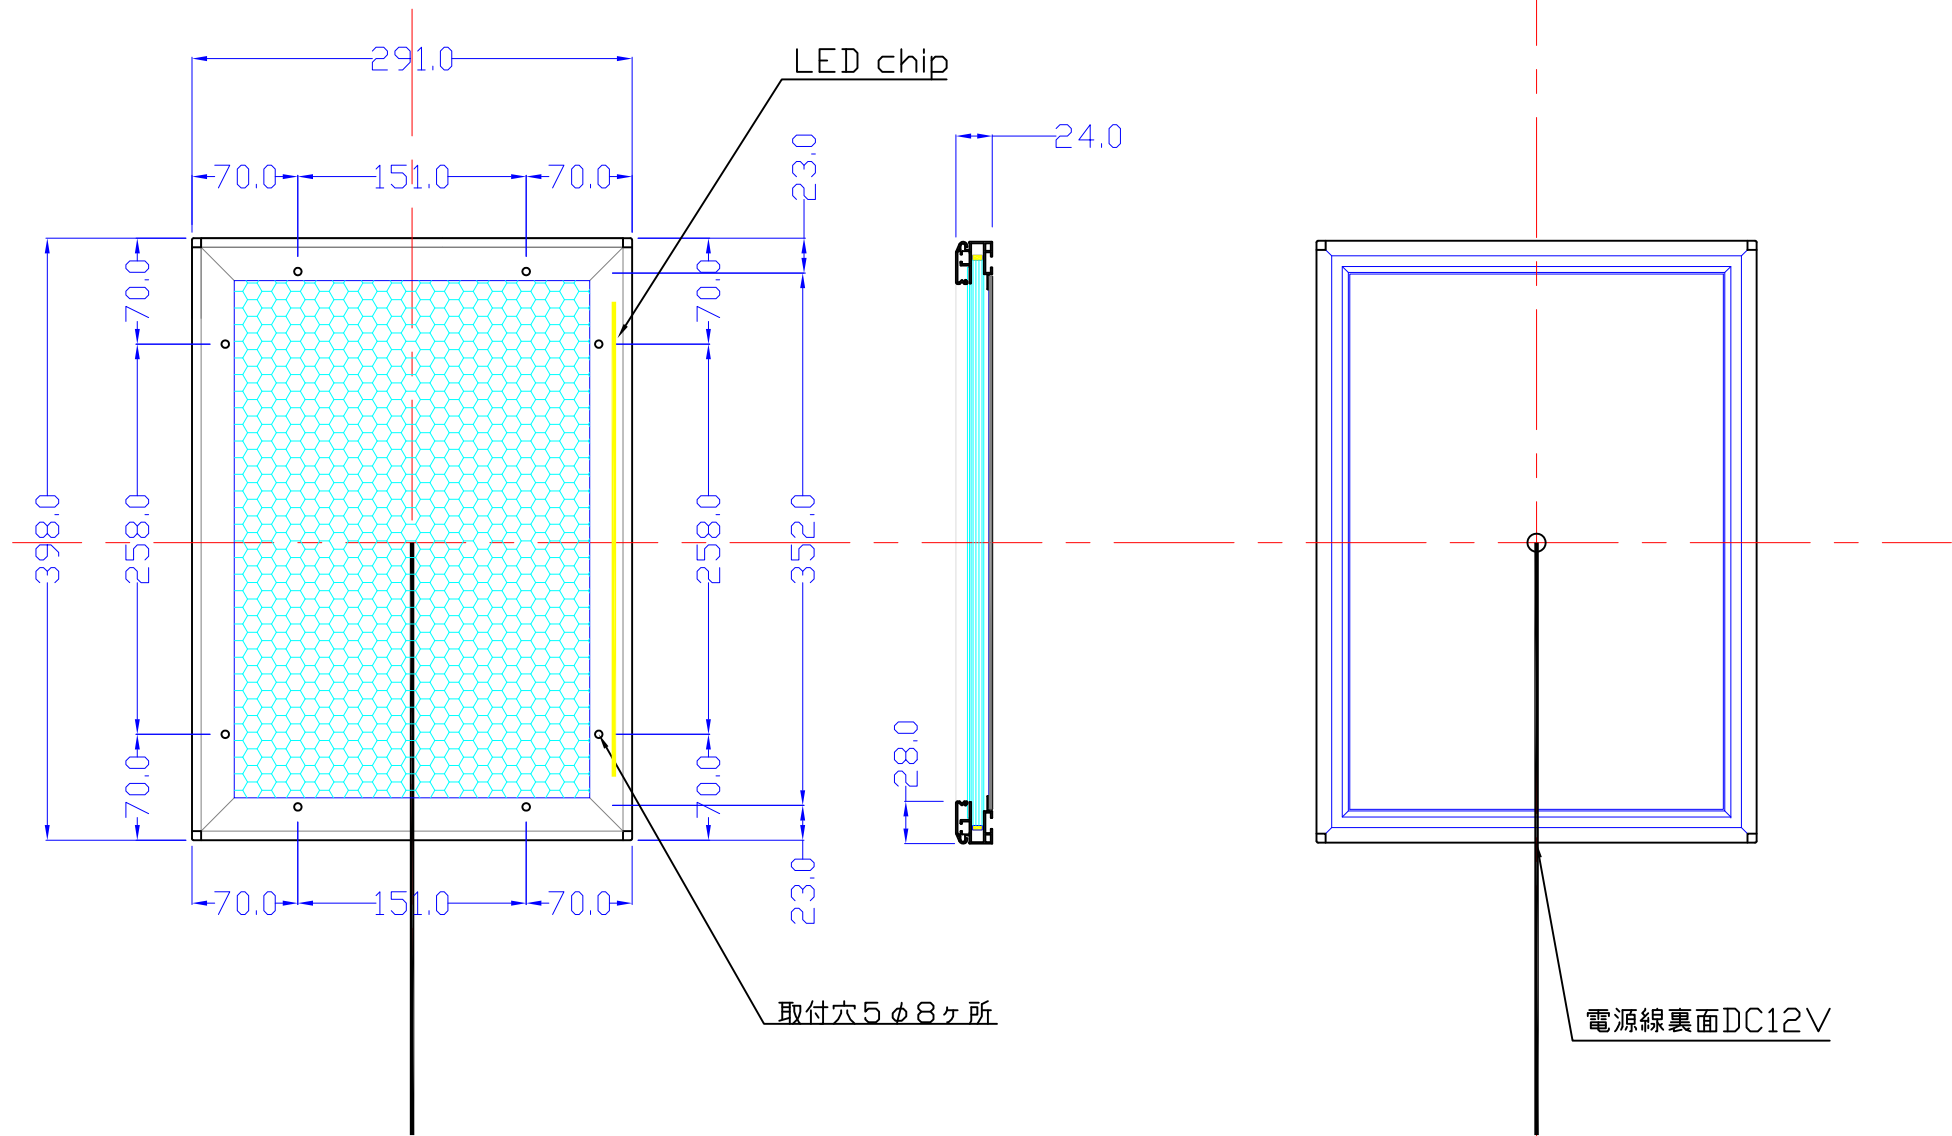

前面

裏面

取付穴5φ8ヶ所

電源線裏面DC12V

品番	外寸	メディア	内寸	厚み	重量	led	LUX	電気容量
B4G-L115-SFR28/	291×398	257×364	235×342	24	2.2kg	21	3500	5W

B4G-L115-SFR28/

A4 1/5

Lumitechno co.,Ltd