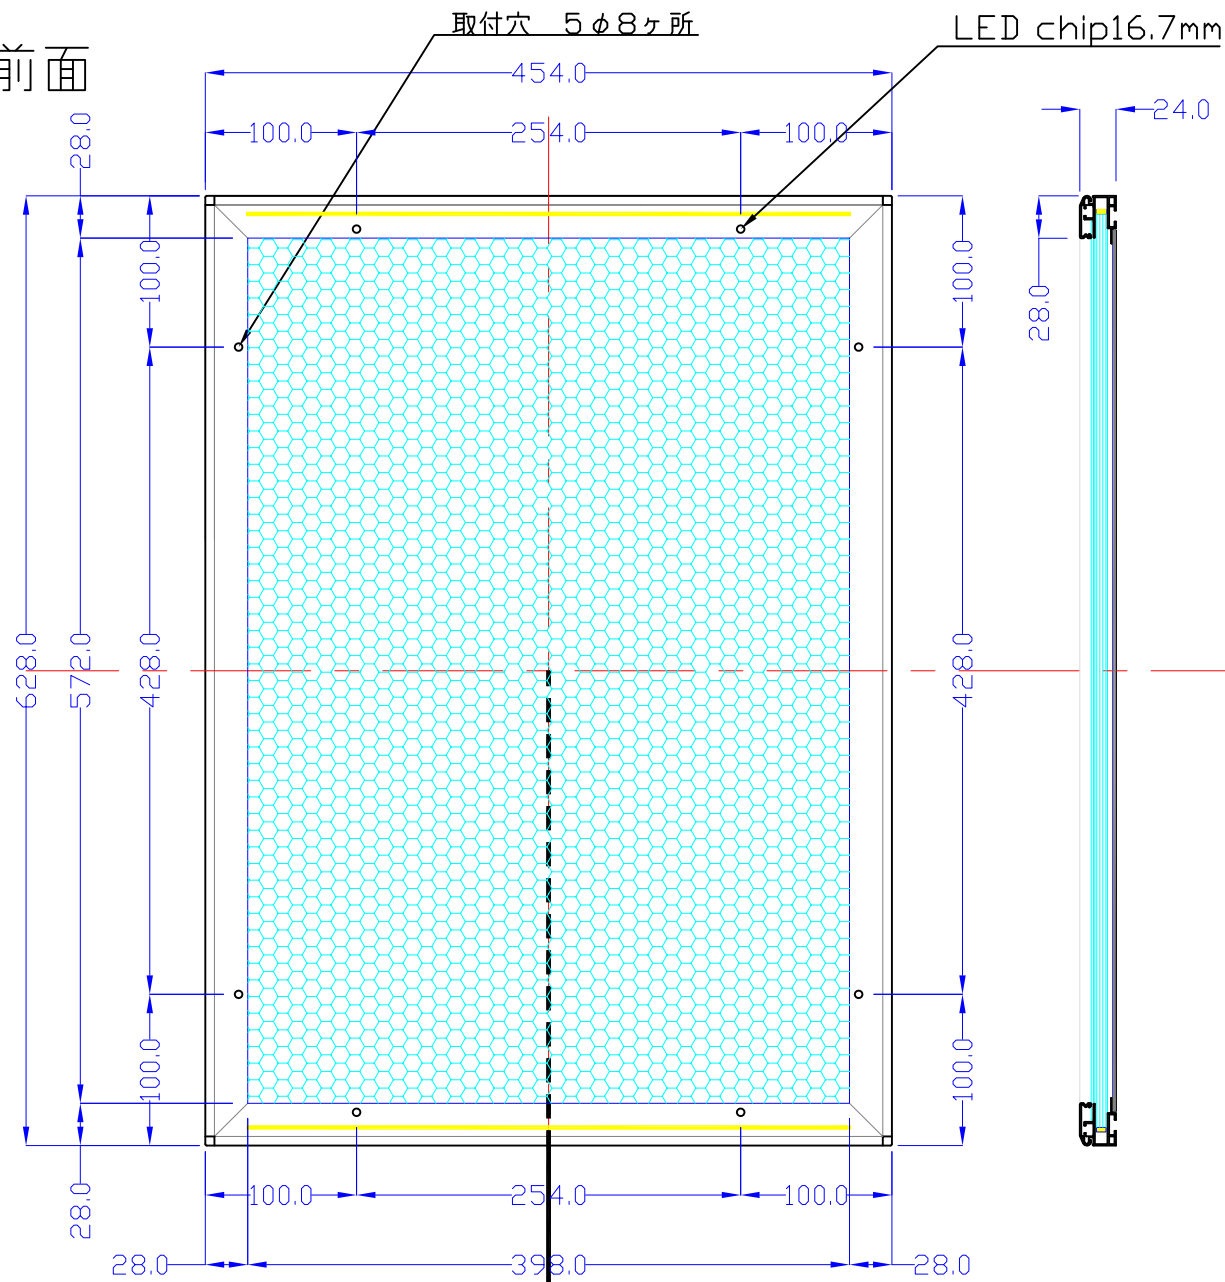

前面

裏面

品番	外寸	メディア	内寸	厚み	重量	led	LUX	電気容量
A2G-L2116-SFR28	628×454	594×420	572×398	24	5.1kg	48	2700	12W

A2G-L2116-SFR28/

A4 1/5

Lumitechno co.,Ltd