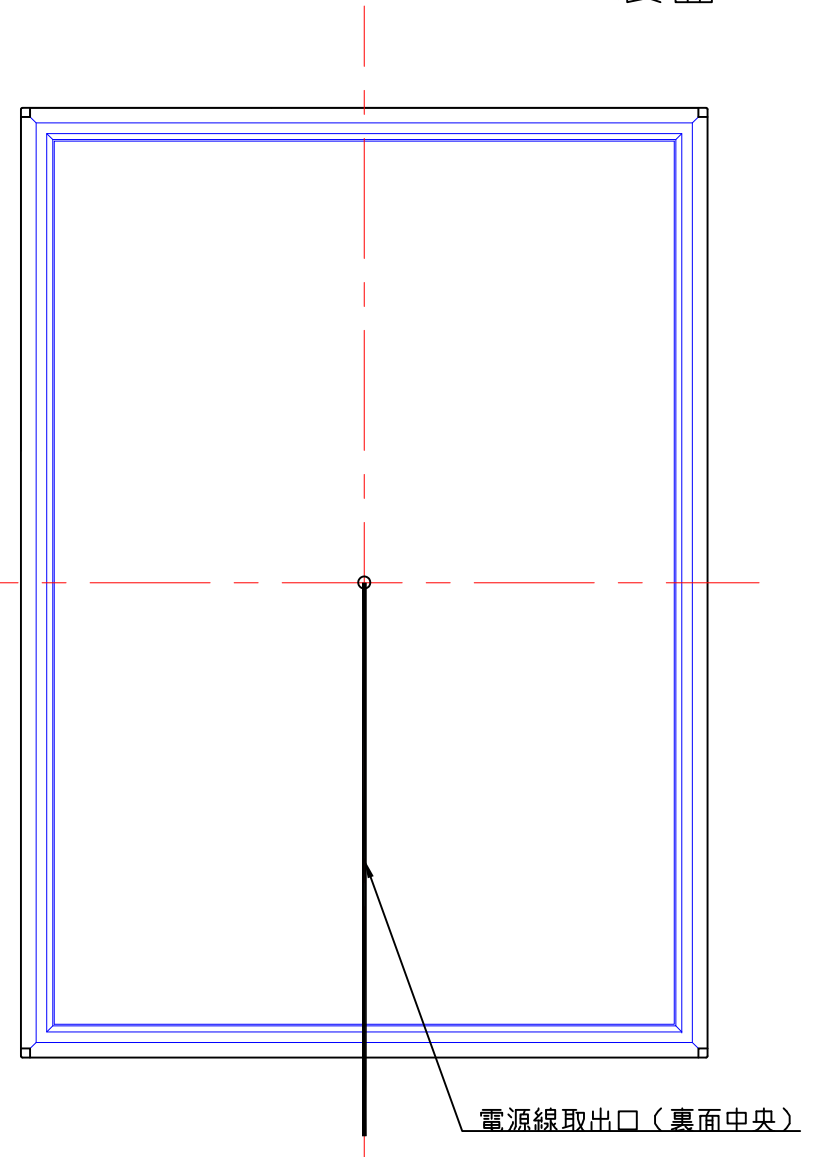

前面

裏面

品番	外寸	メディア	内寸	厚み	重量	led	LUX	電気容量
A2G-L2116-SFR28	628×454	594×420	572×398	24	5.1kg	48	2700	12W

A2G-L2116-SFR28/

A4 1/5

Lumitechno co.,Ltd