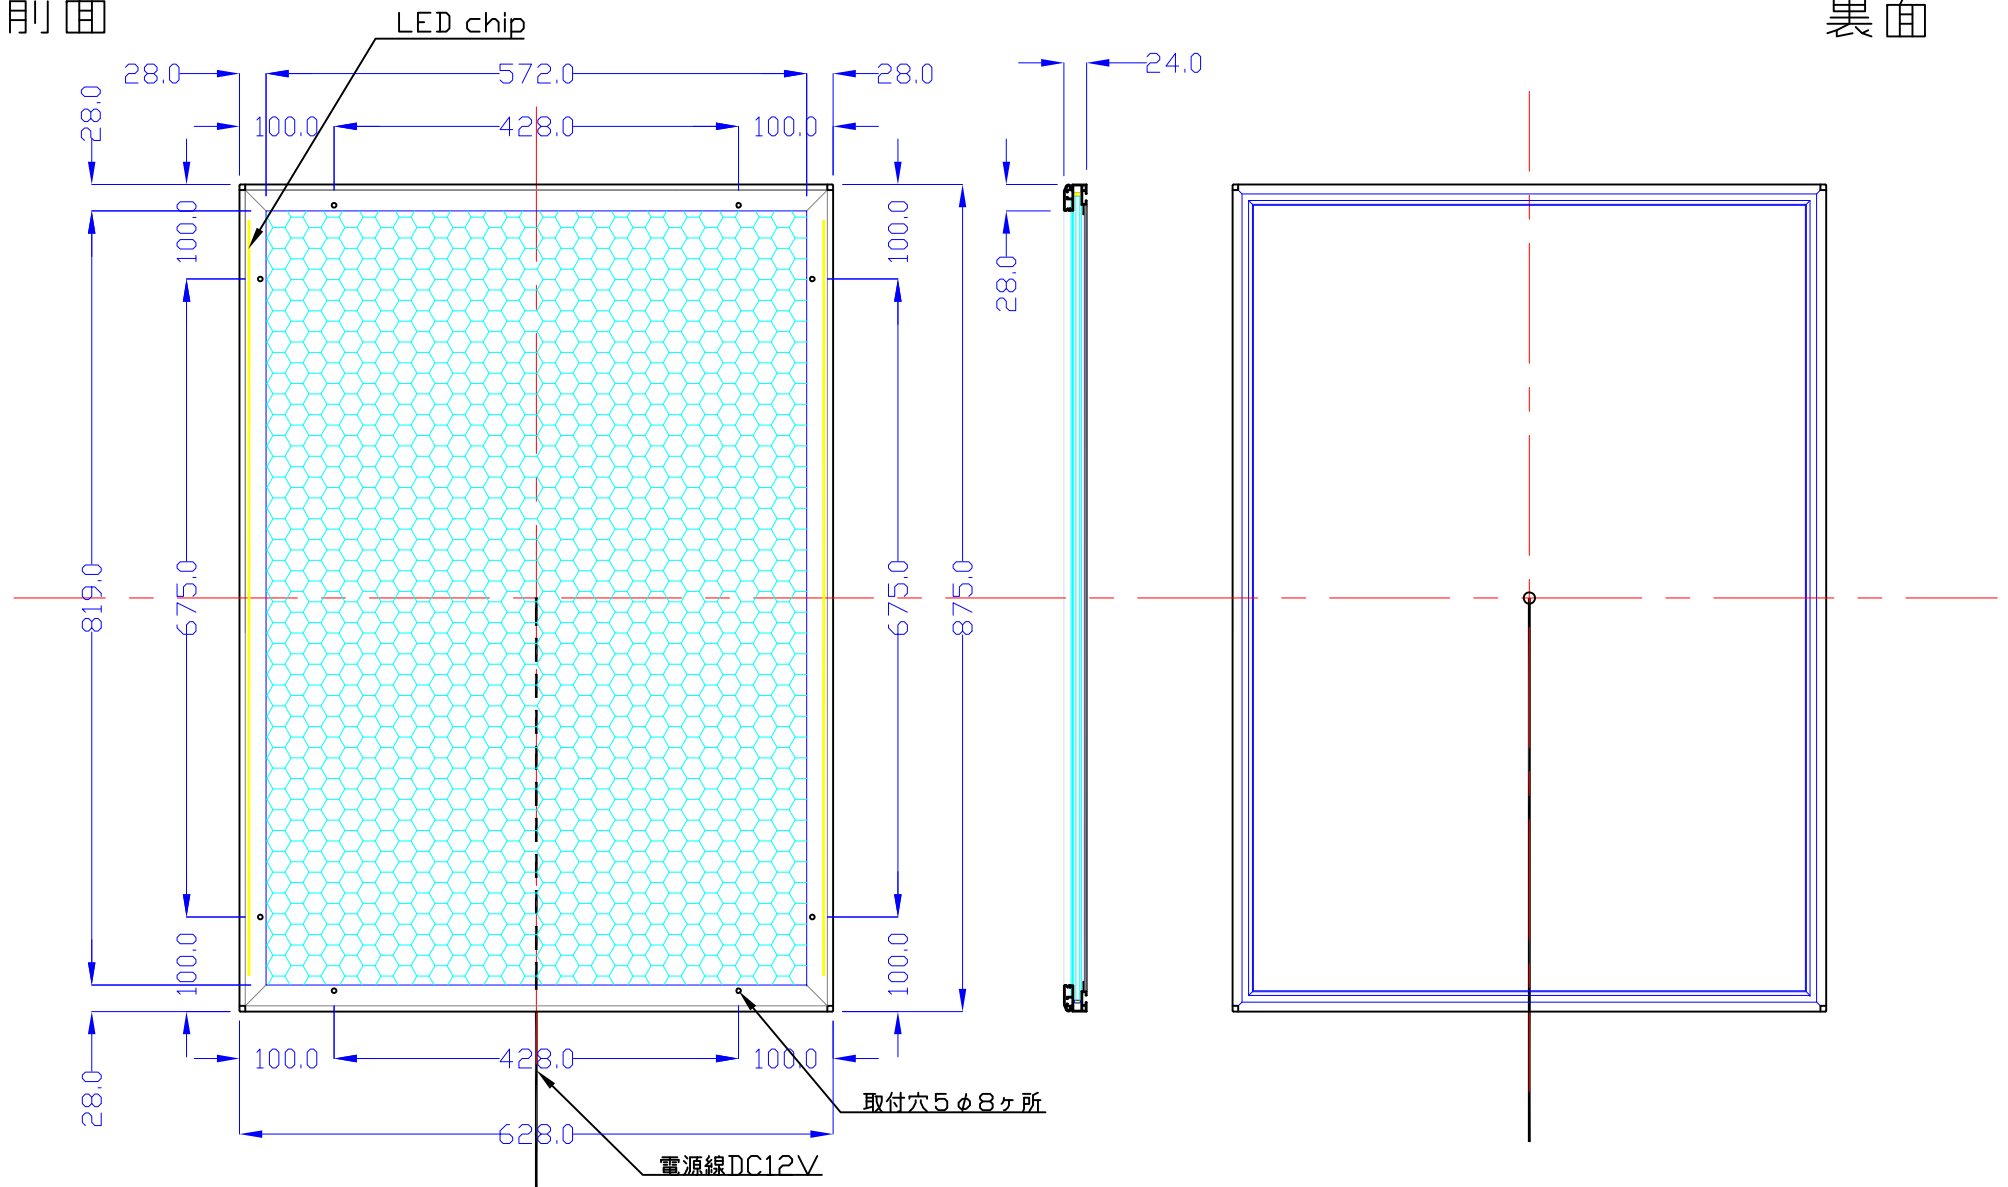

前面

裏面

品番	外寸	メディア	内寸	厚み	重量	led	LUX	電気容量
A1G-L215-SFR28/	628×875	594×841	572×819	24	7.0kg	108	4000	26W

A1G-L215-SFR28/

A4 1/8

Lumitechno co.,Ltd