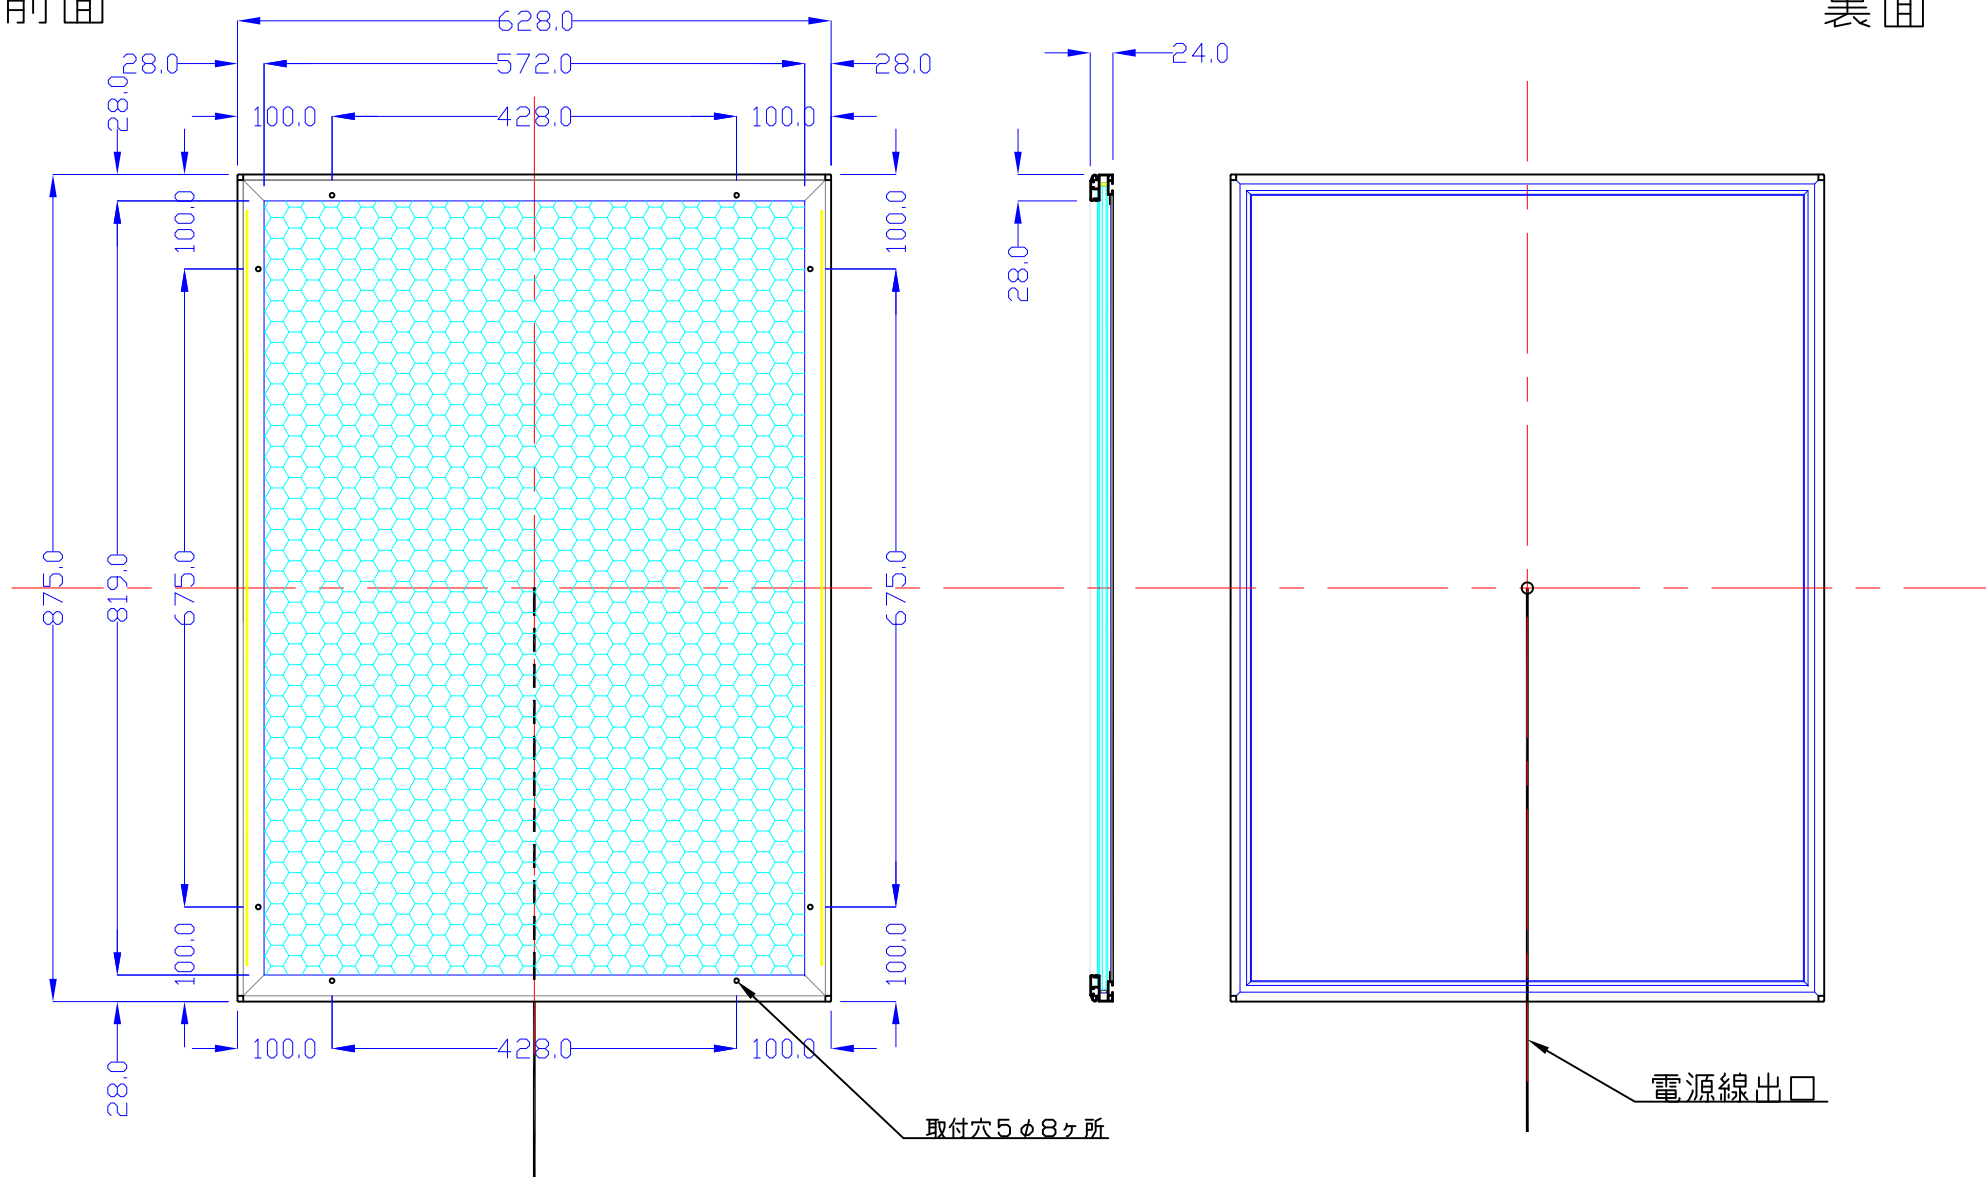

前面

裏面

取付穴5φ8ヶ所

電源線出口

品番	外寸	メディア	内寸	厚み	重量	led	LUX	電気容量
A1G-L2116-SFR28/	628×875	594×841	572×819	24	8.5kg	96	3000	23W

A1G-L2116-SFR28/

A4 1/8

Lumitechno co.,Ltd