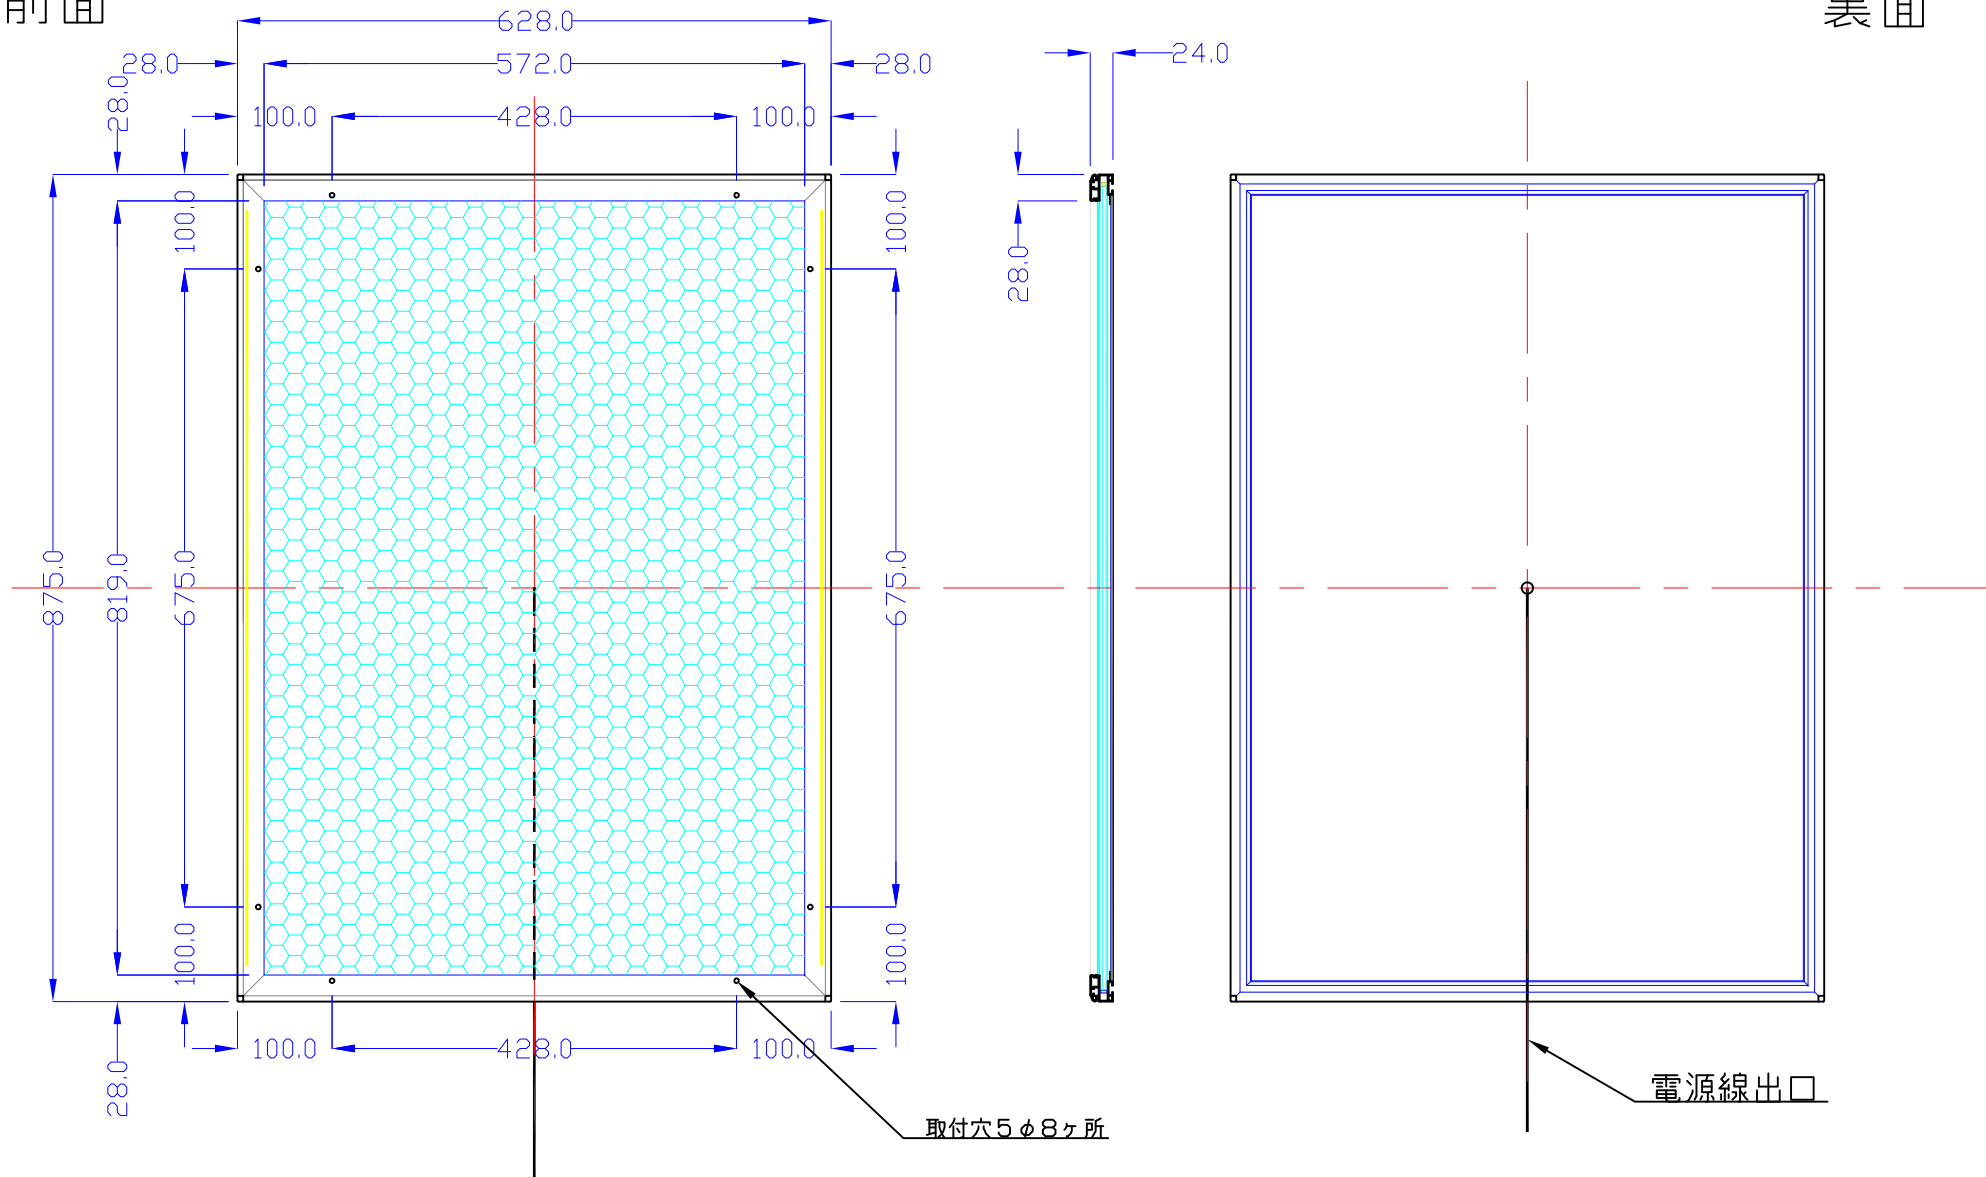

前面

裏面

取付穴5φ8ヶ所

電源線出口

| 品番               | 外寸      | メディア    | 内寸      | 厚み | 重量    | led | LUX  | 電気容量 |
|------------------|---------|---------|---------|----|-------|-----|------|------|
| A1G-L2116-SFR28/ | 628×875 | 594×841 | 572×819 | 24 | 8.5kg | 96  | 3000 | 23W  |

A1G-L2116-SFR28/

A4 1/8

Lumitechno co.,Ltd