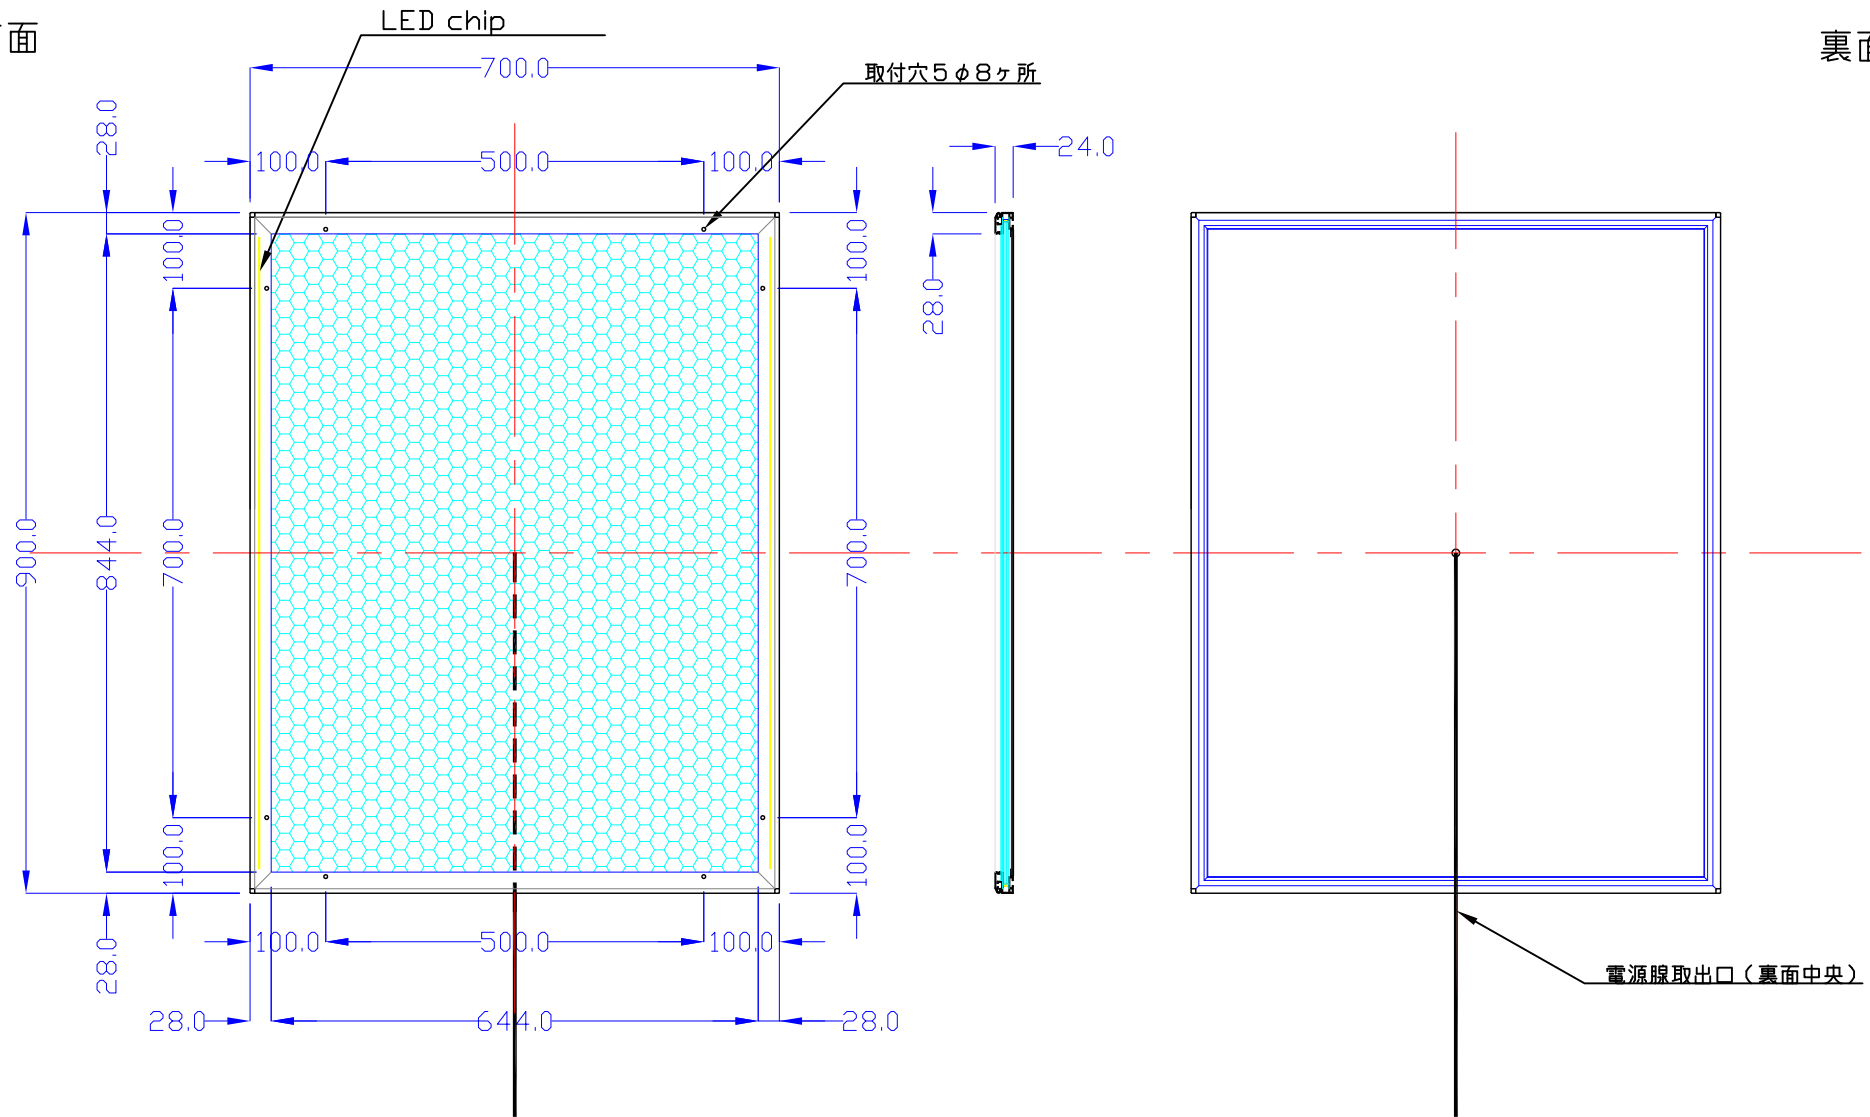

前面

裏面

品番	外寸	メディア	内寸	厚み	重量	led	LUX	電気容量
900×700-L215-SFR28/	900×700	866×666	844×644	24	8.9kg	114	3200	27W

900×700-L215-SFR28/

A4 1/10

Lumitechno co.,Ltd