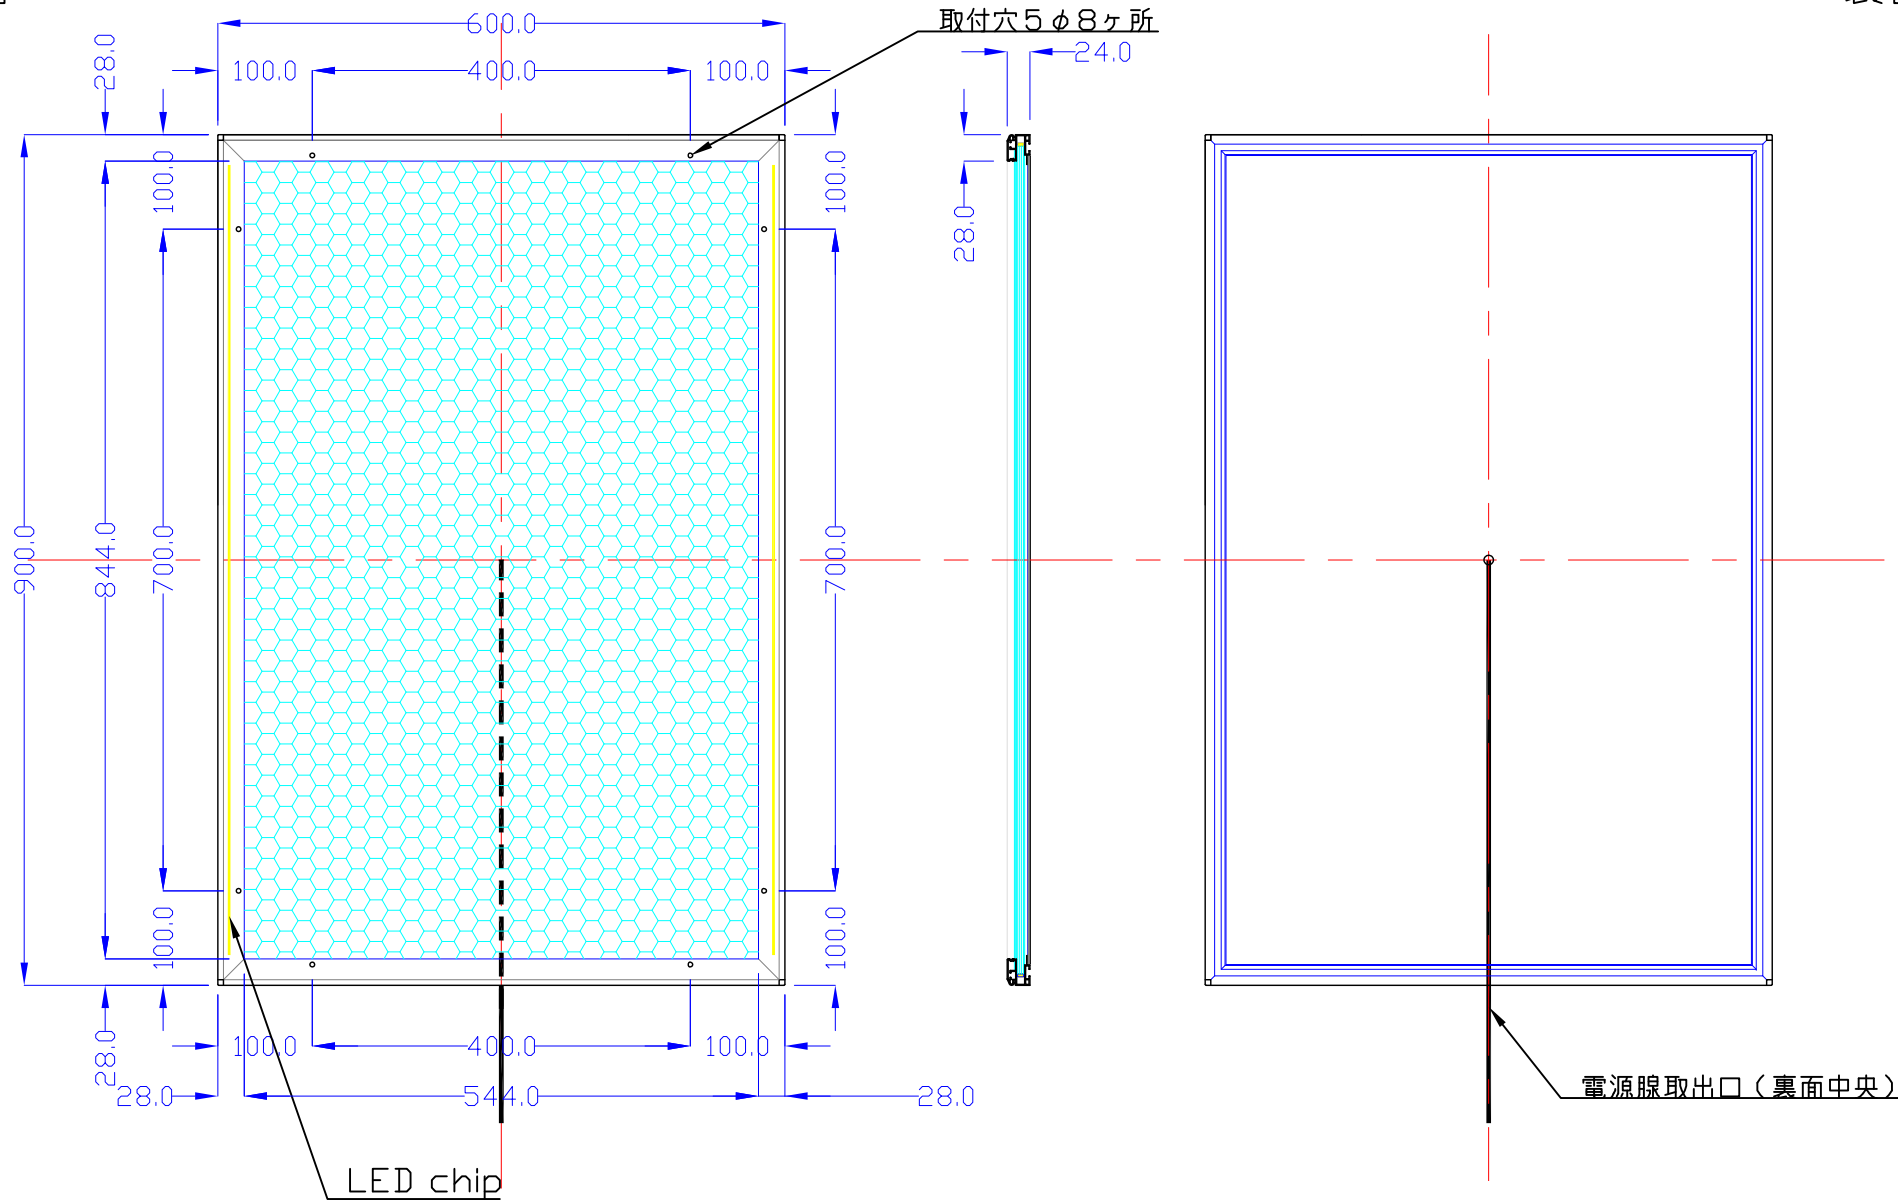

前面

裏面

品番	外寸	メディア	内寸	厚み	重量	led	LUX	電気容量
900×600-L215-SFR28/	900×600	866×566	844×544	24	7.5kg	114	4000	27W

900×600-L215-SFR28/

A4 1/8

Lumitechno co.,Ltd