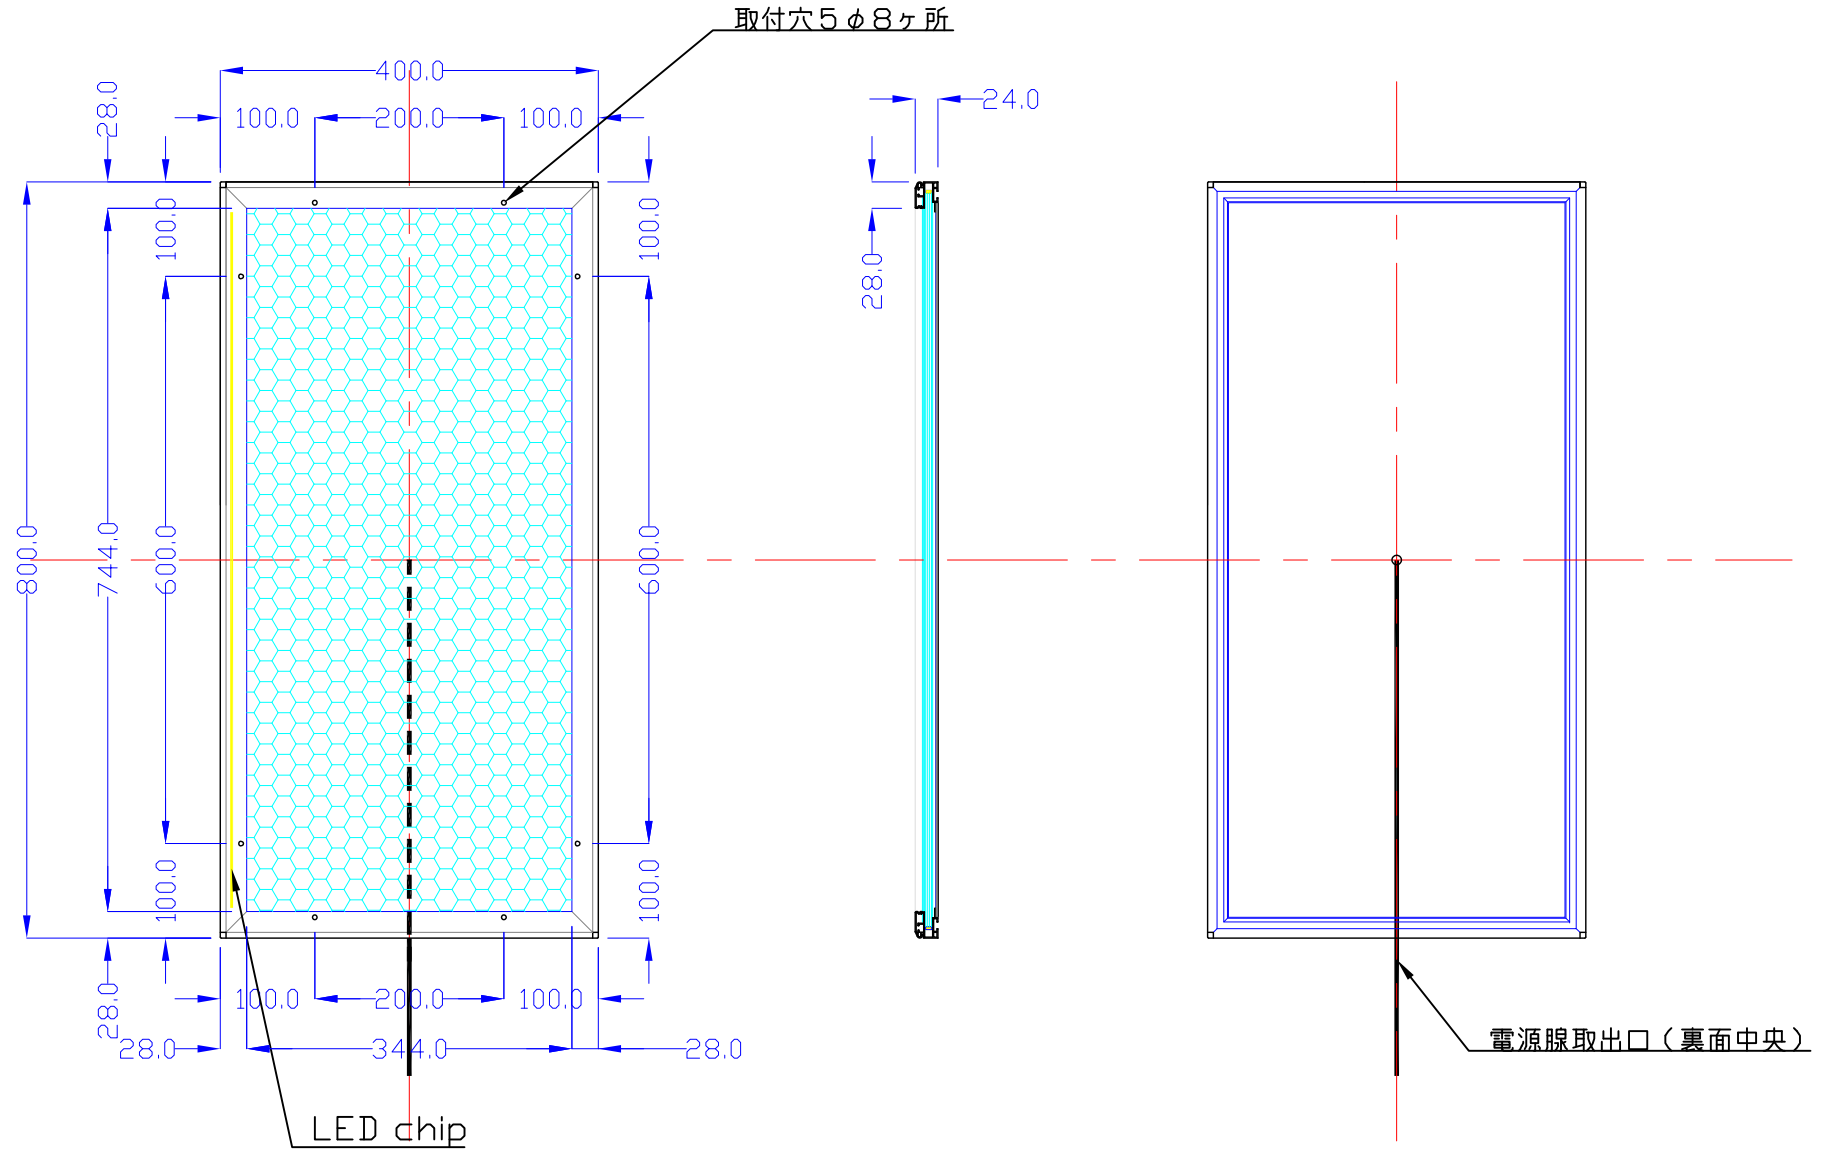

前面

裏面

品番	外寸	メディア	内寸	厚み	重量	led	LUX	電気容量
800×400-L115-SFR28/	800×400	766×366	744×344	24	5.1kg	48	2700	12W

800×400-L115-SFR28/

A4 1/8

Lumitechno co.,Ltd